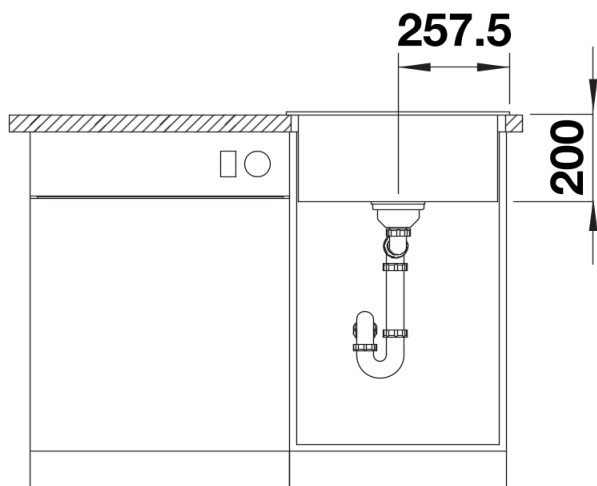

供货范围

- 下水组件 带水管，3.5英寸提篮

细节

俯视图

开孔

正视图

侧视图