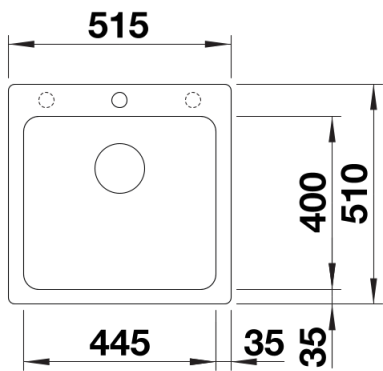

产品信息表 NAYA 5

产品货号 526578

优势

- 宽大的盆体，支持在水槽内部及周边处理多任务
- 柔和的内角便于清洁
- 造型巧妙，与厨房设计浑然一体
- 宽大的龙头安装区域，保护台面远离水渍
- 由于采用 Silgranit 材料，结实耐用

颜色

可选颜色

- 尊曜黑
- 沥青色
- 岩石灰色
- 火岩灰
- 铝金属色
- 白色
- 米雅白
- 浅褐色
- 咖啡色

花岗岩 SILGRANIT 尊曜黑

供货范围

- 下水组件 带水管，3.5英寸提篮

细节

俯视图

开孔

正视图

侧视图