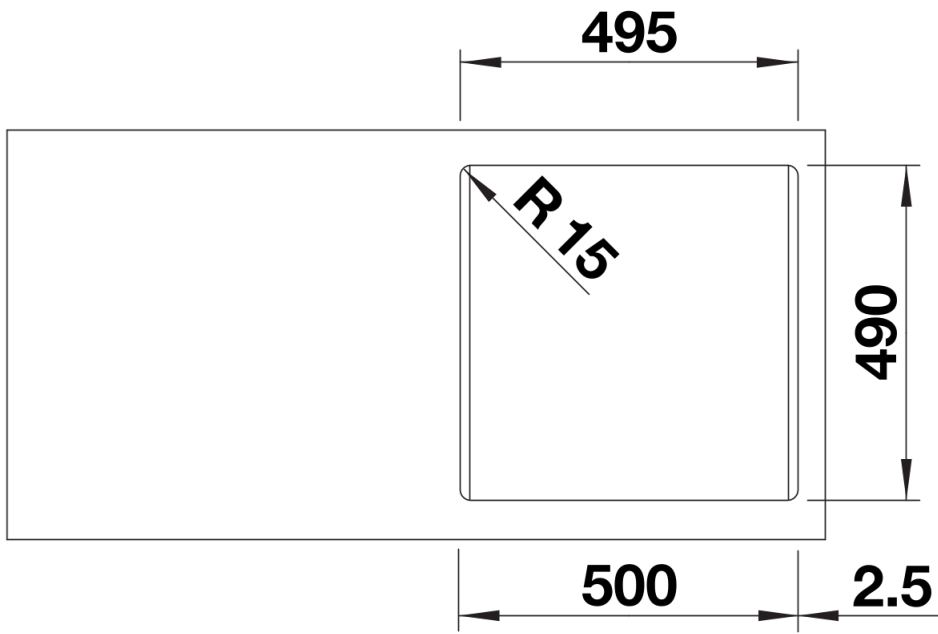

产品信息表 NAYA 5

产品货号 526578

优势

- 宽大的盆体，支持在水槽内部及周边处理多任务
- 柔和的内角便于清洁
- 造型巧妙，与厨房设计浑然一体
- 宽大的龙头安装区域，保护台面远离水渍
- 由于采用 Silgranit 材料，结实耐用

颜色

可选颜色

- 尊曜黑
- 沥青色
- 岩石灰色
- 火岩灰
- 铝金属色
- 白色
- 米雅白
- 浅褐色
- 咖啡色

花岗岩 SILGRANIT 尊曜黑

供货范围

- 下水组件 带水管，3.5英寸提篮

细节

俯视图

开孔

正视图

侧视图