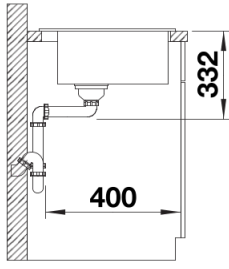

供货范围

- 下水组件 带水管，3.5英寸提篮

细节

俯视图

开孔

正视图

侧视图