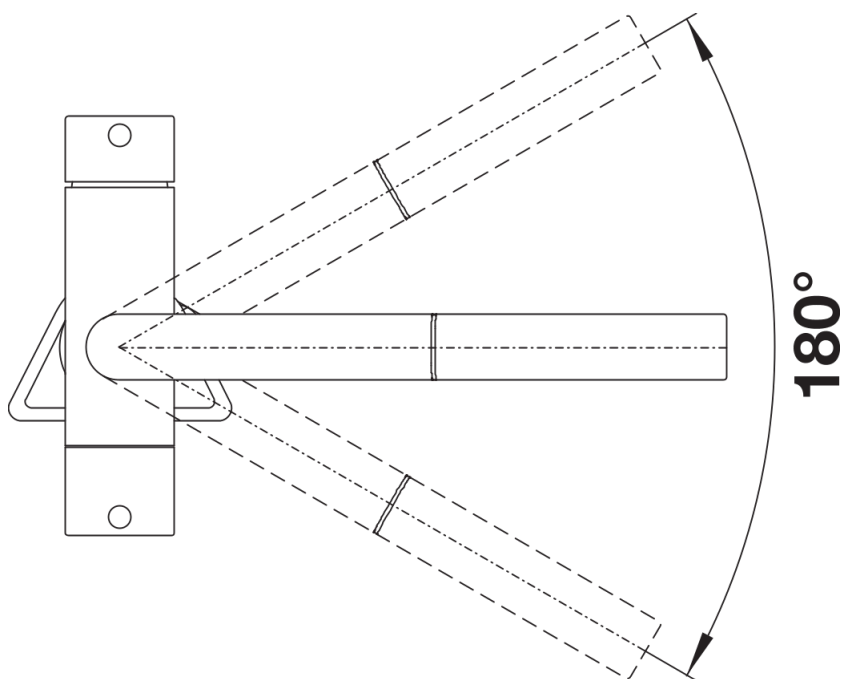

产品信息表 FONTAS-S II 三合一龙头

产品货号 526587

优势

- 使用舒适的三合一龙头：
净水及自来水经同一个可抽拉式水嘴出水
- 相互独立的水循环：打开右侧手柄出冷热水，
打开左侧手柄出净水
- 独立的净水出水嘴，不会与自来水共水路
- 节省空间而且实用：无需为净水龙头额外开孔
- 龙头表面颜色与水槽和谐匹配
- 需要连接一台净水器

颜色

可选颜色
镀铬

电镀 镀铬

供货范围

- 出水嘴可180°旋转，清洗范围更大
- 需开直径为35毫米的龙头孔
- 陶瓷单控阀芯及陶瓷混合阀芯
- 静流型起泡器
- 金属花洒头
- 尼龙编织的花洒软管
- 重力锤确保回收
- 提供应用灵活的连接软管，长500毫米；配4分螺母
- 配有稳定板，提高龙头与不锈钢水槽连接的稳定性
- 标配逆止阀，按照EN1717标准防止回流污染
- 本品不包含净水器

细节

旋转范围

侧视图