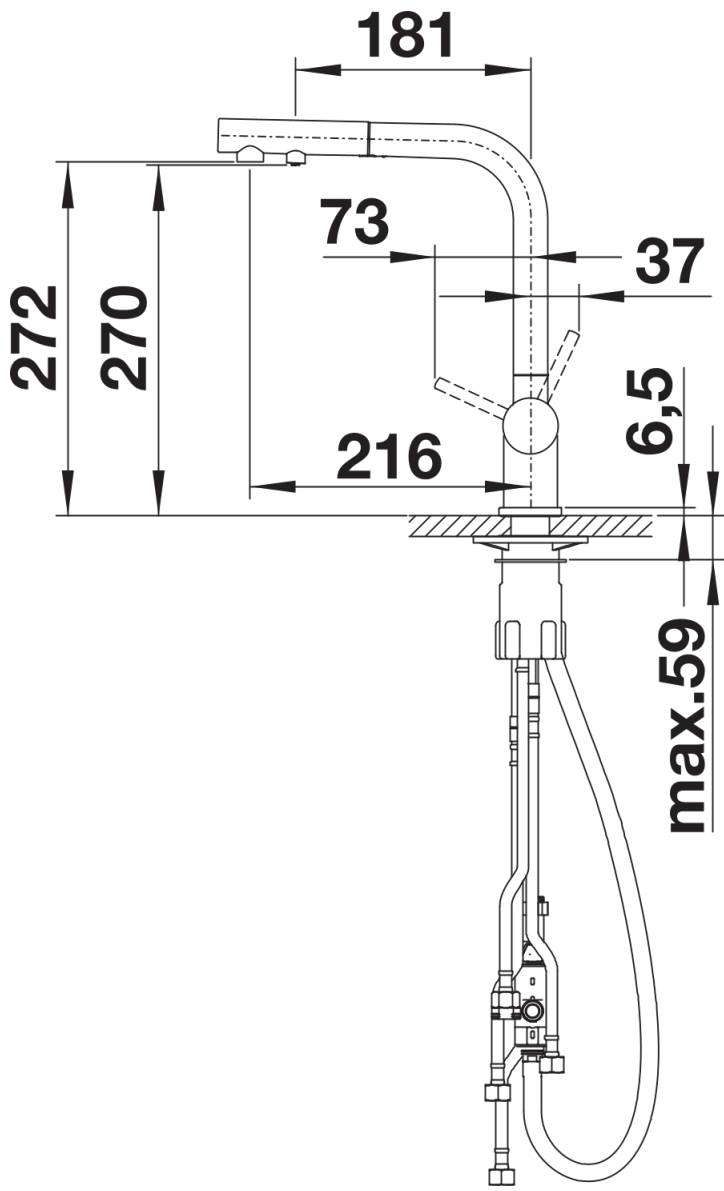

产品信息表 FONTAS-S II 三合一龙头

产品货号 526587

优势

- 使用舒适的三合一龙头：
净水及自来水经同一个可抽拉式水嘴出水
- 相互独立的水循环：打开右侧手柄出冷热水，
打开左侧手柄出净水
- 独立的净水出水嘴，不会与自来水共水路
- 节省空间而且实用：无需为净水龙头额外开孔
- 龙头表面颜色与水槽和谐匹配
- 需要连接一台净水器

颜色

可选颜色
镀铬

电镀 镀铬

供货范围

- 出水嘴可180°旋转，清洗范围更大
- 需开直径为35毫米的龙头孔
- 陶瓷单控阀芯及陶瓷混合阀芯
- 静流型起泡器
- 金属花洒头
- 尼龙编织的花洒软管
- 重力锤确保回收
- 提供应用灵活的连接软管，长500毫米；配4分螺母
- 配有稳定板，提高龙头与不锈钢水槽连接的稳定性
- 标配逆止阀，按照EN1717标准防止回流污染
- 本品不包含净水器

细节

旋转范围

侧视图