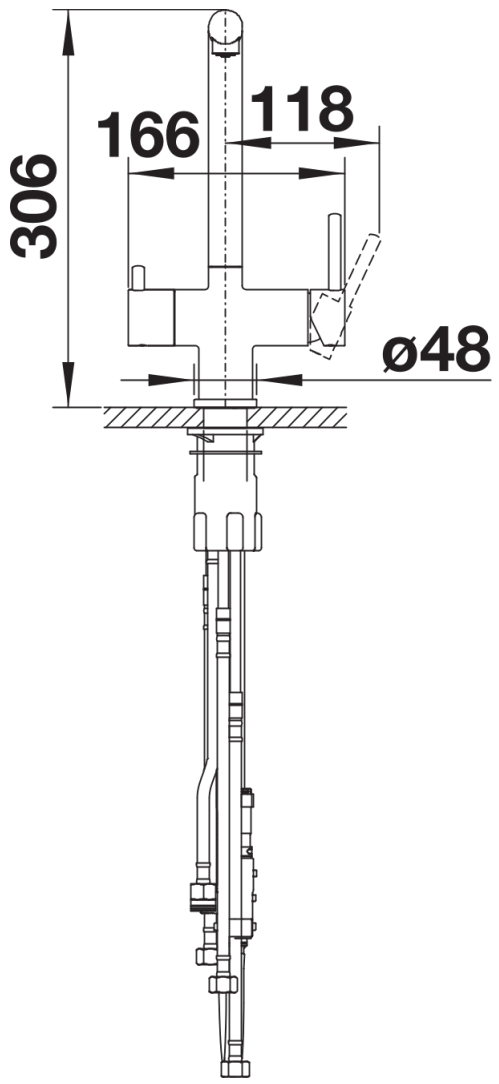

产品信息表 FONTAS-S II 三合一龙头

产品货号 526587

优势

- 使用舒适的三合一龙头：
净水及自来水经同一个可抽拉式水嘴出水
- 相互独立的水循环：打开右侧手柄出冷热水，
打开左侧手柄出净水
- 独立的净水出水嘴，不会与自来水共水路
- 节省空间而且实用：无需为净水龙头额外开孔
- 龙头表面颜色与水槽和谐匹配
- 需要连接一台净水器

颜色

可选颜色
镀铬

电镀 镀铬

供货范围

- 出水嘴可180°旋转，清洗范围更大
- 需开直径为35毫米的龙头孔
- 陶瓷单控阀芯及陶瓷混合阀芯
- 静流型起泡器
- 金属花洒头
- 尼龙编织的花洒软管
- 重力锤确保回收
- 提供应用灵活的连接软管，长500毫米；配4分螺母
- 配有稳定板，提高龙头与不锈钢水槽连接的稳定性
- 标配逆止阀，按照EN1717标准防止回流污染
- 本品不包含净水器

细节

旋转范围

侧视图