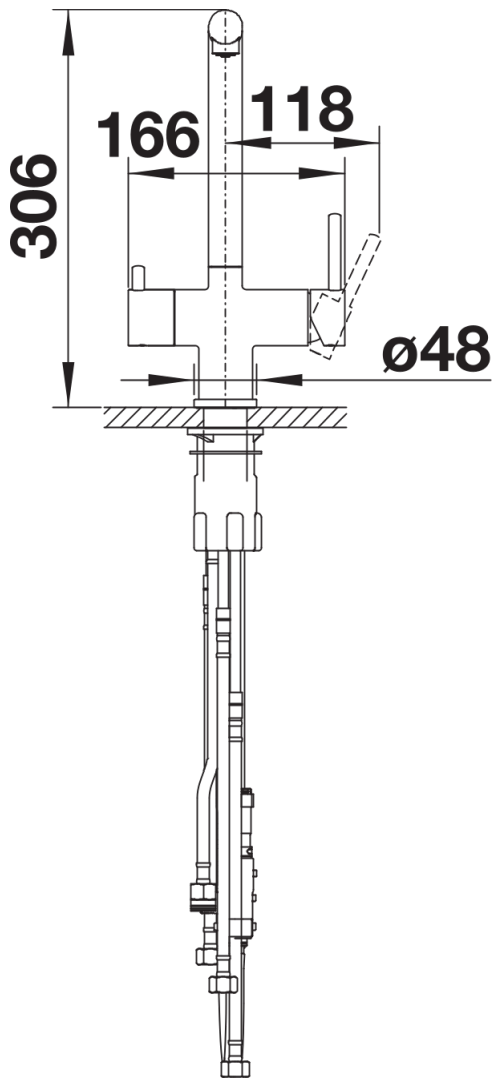

## 产品信息表 FONTAS-S II 三合一龙头

产品货号 526591

## 供货范围

---

- 出水嘴可180°旋转，清洗范围更大
  - 需开直径为35毫米的龙头孔
  - 配陶瓷阀芯
  - 提供应用灵活的连接软管，长500 毫米；配4分螺母，安装简便
  - 精准的水射流调节器，能够显著减少水垢的产生
  - 配有稳定板，提高龙头与不锈钢水槽连接的稳定性
  - 标配逆止阀，按照EN1717标准防止回流污染
- 本品不包含净水器

## 旋转范围

侧视图