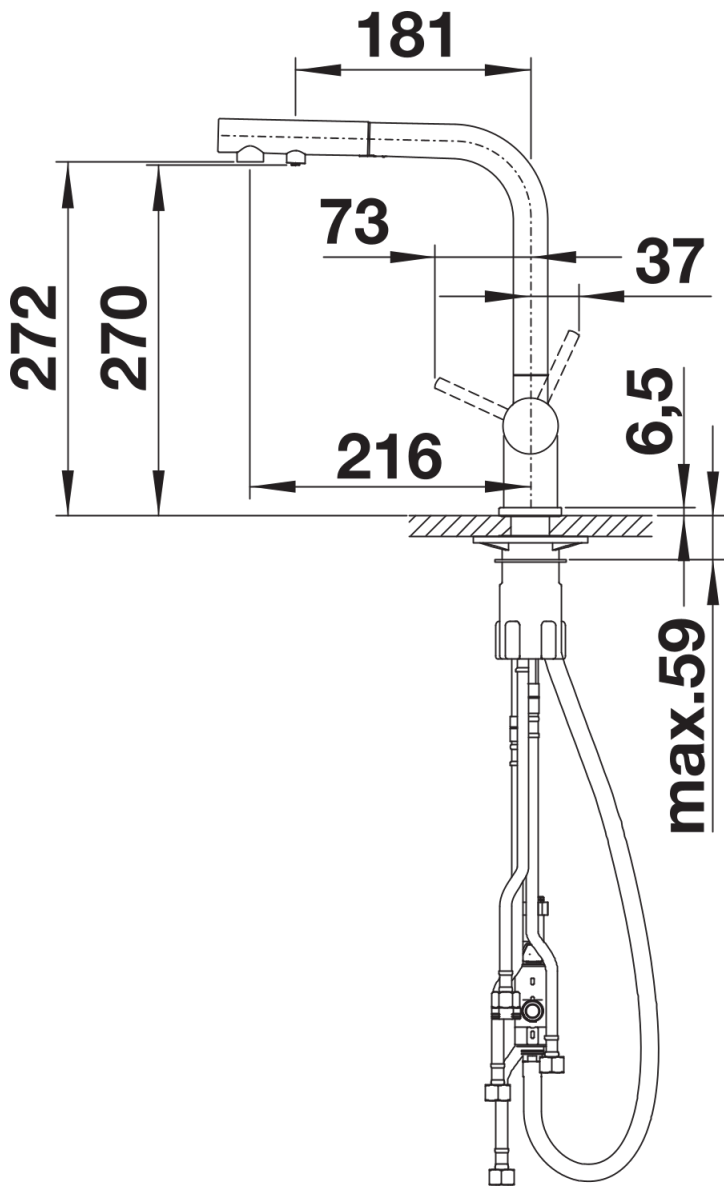

## 供货范围

---

- 出水嘴可180°旋转，清洗范围更大
  - 需开直径为35毫米的龙头孔
  - 配陶瓷阀芯
  - 提供应用灵活的连接软管，长500 毫米；配4分螺母，安装简便
  - 精准的水射流调节器，能够显著减少水垢的产生
  - 配有稳定板，提高龙头与不锈钢水槽连接的稳定性
  - 标配逆止阀，按照EN1717标准防止回流污染
- 本品不包含净水器

## 旋转范围

侧视图