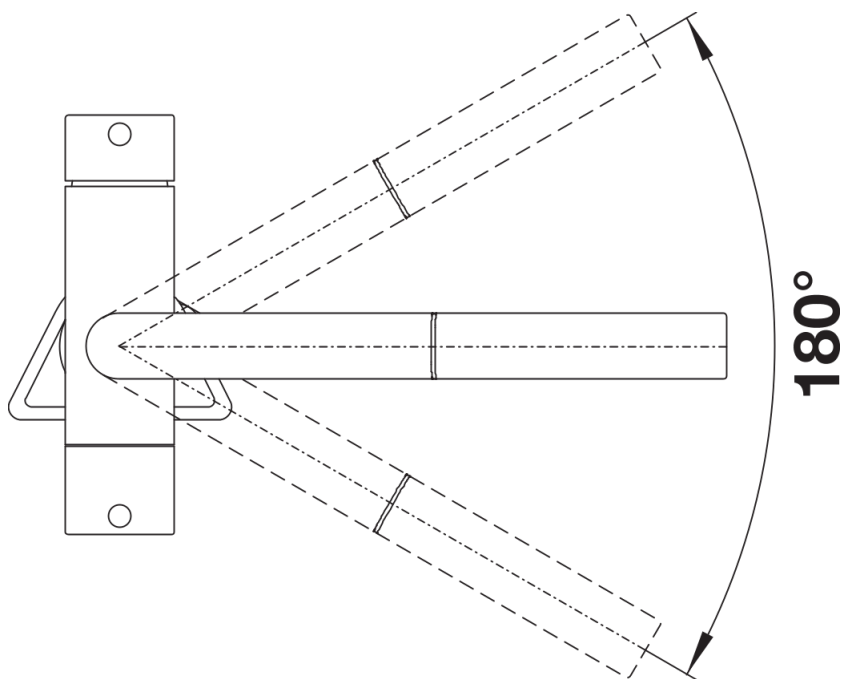

## 供货范围

---

- 出水嘴可180°旋转，清洗范围更大
  - 需开直径为35毫米的龙头孔
  - 配陶瓷阀芯
  - 提供应用灵活的连接软管，长500 毫米；配4分螺母，安装简便
  - 精准的水射流调节器，能够显著减少水垢的产生
  - 配有稳定板，提高龙头与不锈钢水槽连接的稳定性
  - 标配逆止阀，按照EN1717标准防止回流污染
- 本品不包含净水器

## 旋转范围

侧视图