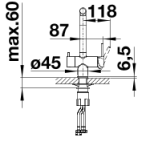

花岗岩SILGRANIT外观 尊曜黑

供货范围

- 出水嘴可360°旋转，清洗范围更大
 - 需开直径为35毫米的龙头孔
 - 配陶瓷阀芯
 - 提供应用灵活的连接软管，长680毫米；配4分螺母，安装简便
 - 精准的水射流调节器，能够显著减少水垢的产生
 - 配有稳定板，提高龙头与不锈钢水槽连接的稳定性
- 本品不包含净水器

细节

旋转范围

侧视图