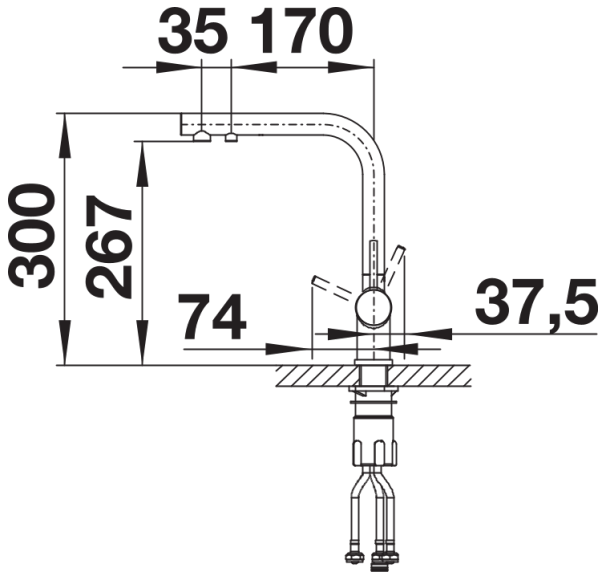

花岗岩SILGRANIT外观 尊曜黑

供货范围

- 出水嘴可360°旋转，清洗范围更大
 - 需开直径为35毫米的龙头孔
 - 配陶瓷阀芯
 - 提供应用灵活的连接软管，长680毫米；配4分螺母，安装简便
 - 精准的水射流调节器，能够显著减少水垢的产生
 - 配有稳定板，提高龙头与不锈钢水槽连接的稳定性
- 本品不包含净水器

细节

旋转范围

侧视图