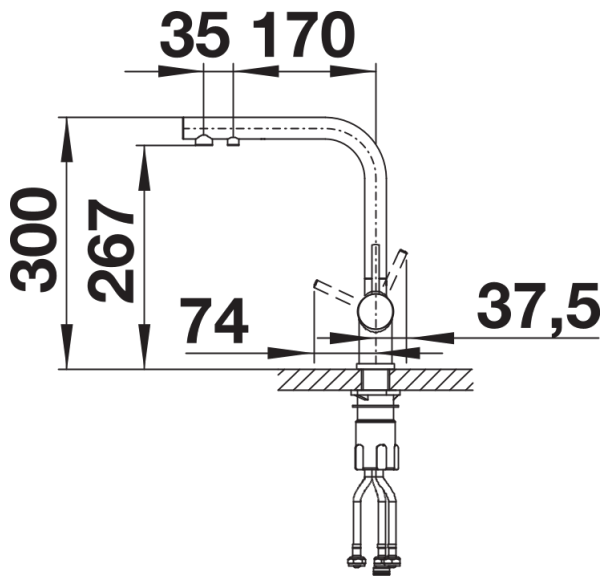

## 供货范围

---

- 出水嘴可360°旋转，清洗范围更大
- 需开直径为35毫米的龙头孔
- 陶瓷单控阀芯及陶瓷混合阀芯
- 气泡型起泡器
- 提供应用灵活的连接软管，长500 毫米；配4分螺母
- 配有稳定板，提高龙头与不锈钢水槽连接的稳定性
- 本品不包含净水器

## 旋转范围

侧视图