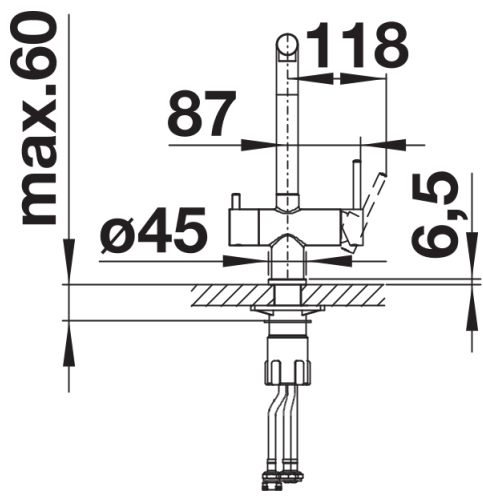

## 供货范围

---

- 出水嘴可360°旋转，清洗范围更大
- 需开直径为35毫米的龙头孔
- 陶瓷单控阀芯及陶瓷混合阀芯
- 气泡型起泡器
- 提供应用灵活的连接软管，长500 毫米；配4分螺母
- 配有稳定板，提高龙头与不锈钢水槽连接的稳定性
- 本品不包含净水器

## 旋转范围

侧视图