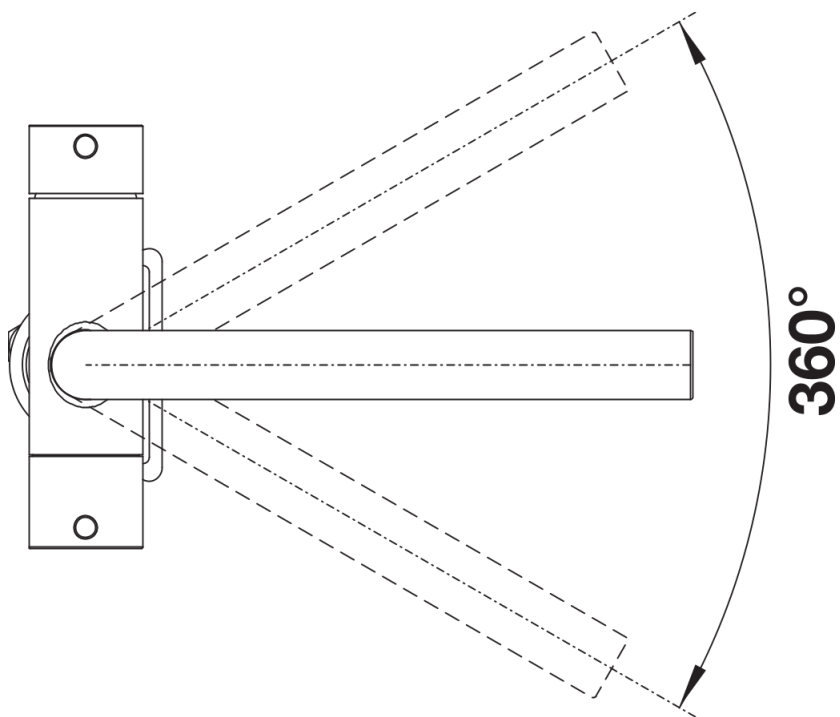

产品信息表 FONTAS II 三合一龙头

产品货号 526595

优势

- 使用舒适的三合一龙头：打开右侧手柄出冷热水，打开左侧手柄出净水
- 独立的水循环，独立的净水出水嘴不会与自来水混合
- 节省空间而且实用：无需为净水龙头额外开孔
- 出水嘴可360°旋转，冲洗范围更大
- 龙头表面颜色与水槽和谐匹配：
各种颜色可以完美匹配花岗岩 Silgranit 水槽
- 需要连接一台净水器

颜色

- 可选颜色
- 尊曜黑
 - 岩石灰色
 - 火岩灰
 - 铝金属色

花岗岩SILGRANIT外观 尊曜黑

供货范围

- 出水嘴可360°旋转，清洗范围更大
 - 需开直径为35毫米的龙头孔
 - 配陶瓷阀芯
 - 提供应用灵活的连接软管，长680毫米；配4分螺母，安装简便
 - 精准的水射流调节器，能够显著减少水垢的产生
 - 配有稳定板，提高龙头与不锈钢水槽连接的稳定性
- 本品不包含净水器

细节

旋转范围

侧视图