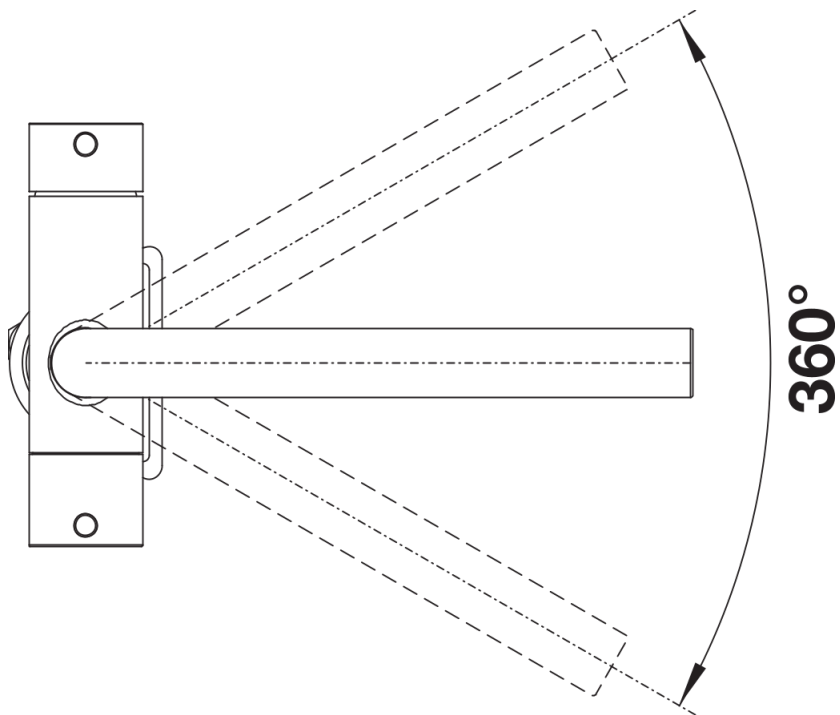

## 供货范围

---

- 出水嘴可360°旋转，清洗范围更大
- 需开直径为35毫米的龙头孔
- 陶瓷单控阀芯及陶瓷混合阀芯
- 气泡型起泡器
- 提供应用灵活的连接软管，长500 毫米；配4分螺母
- 配有稳定板，提高龙头与不锈钢水槽连接的稳定性
- 本品不包含净水器

## 旋转范围

侧视图