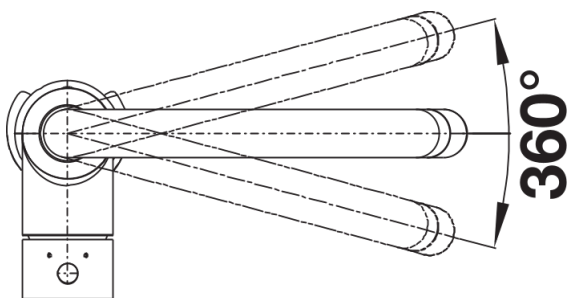

火岩灰

白色

米雅白

花岗岩SILGRANIT外观 沥青色

供货范围

- 出水嘴可360°旋转，清洗范围更大
- 需开直径为35毫米的龙头孔
- 陶瓷阀芯
- 精准的水射流调节器，能够显著减少水垢的产生
- 塑料花洒头
- 尼龙编织的花洒软管
- 重力锤确保回收
- 提供应用灵活的连接软管，长700毫米；配4分螺母
- 配有稳定板，提高龙头与不锈钢水槽连接的稳定性
- 标配逆止阀，按照EN1717标准防止回流污染

细节

旋转范围

侧视图