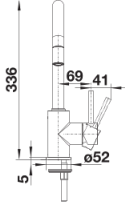

火岩灰

白色

米雅白

花岗岩SILGRANIT外观 沥青色

供货范围

- 出水嘴可360°旋转，清洗范围更大
- 需开直径为35毫米的龙头孔
- 陶瓷阀芯
- 精准的水射流调节器，能够显著减少水垢的产生
- 塑料花洒头
- 尼龙编织的花洒软管
- 重力锤确保回收
- 提供应用灵活的连接软管，长700毫米；配4分螺母
- 配有稳定板，提高龙头与不锈钢水槽连接的稳定性
- 标配逆止阀，按照EN1717标准防止回流污染

细节

旋转范围

侧视图