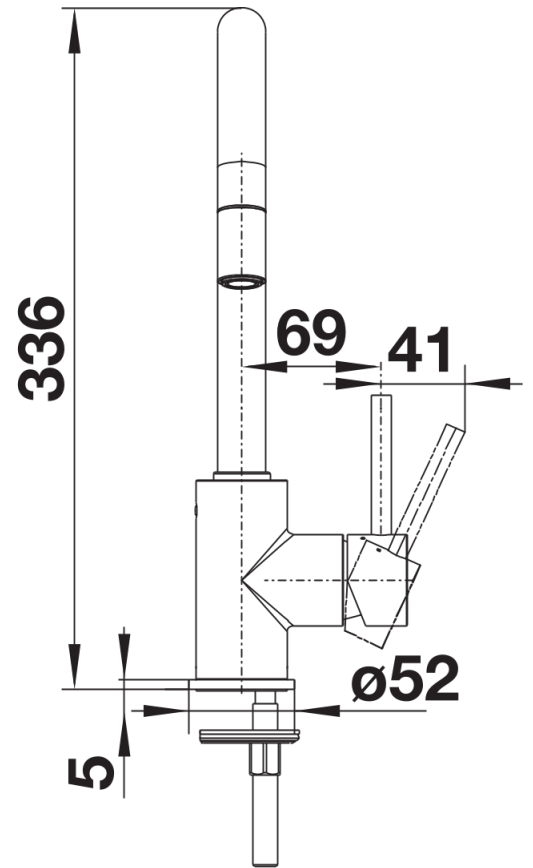

火岩灰

白色

米雅白

花岗岩SILGRANIT外观 沥青色

供货范围

- 出水嘴可360°旋转，清洗范围更大
- 需开直径为35毫米的龙头孔
- 陶瓷阀芯
- 精准的水射流调节器，能够显著减少水垢的产生
- 塑料花洒头
- 尼龙编织的花洒软管
- 重力锤确保回收
- 提供应用灵活的连接软管，长700毫米；配4分螺母
- 配有稳定板，提高龙头与不锈钢水槽连接的稳定性
- 标配逆止阀，按照EN1717标准防止回流污染

细节

旋转范围

侧视图