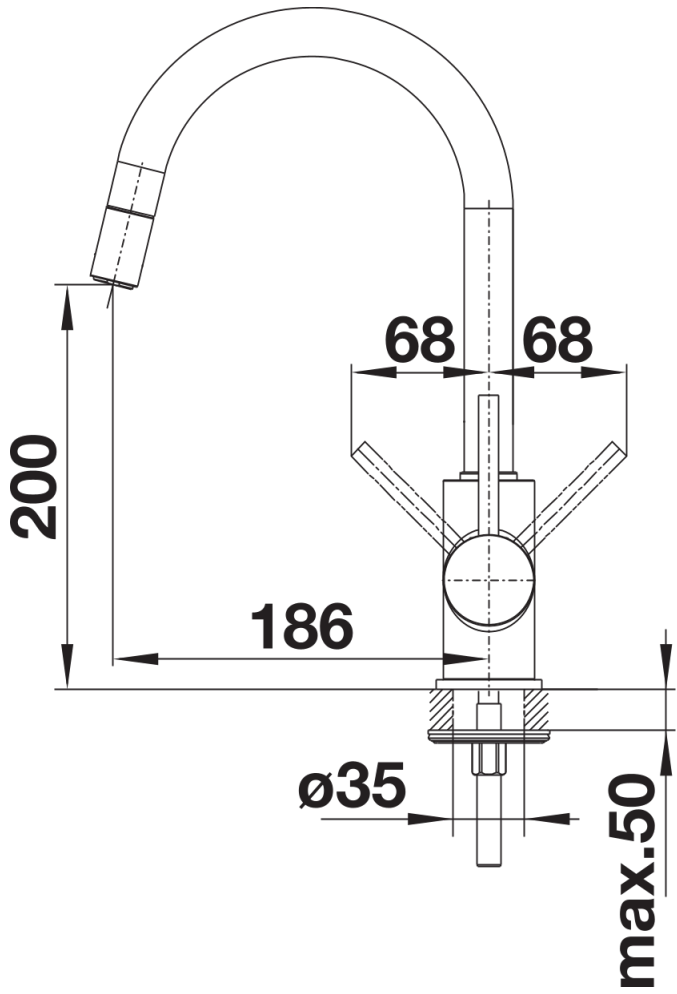

产品信息表 MIDA-S

产品货号 523080

优势

- 细长的造型搭配圆形喷嘴
- 可轻松往高容器中注水
- 尤其适用于紧凑型水槽
- 出水嘴可360°旋转，洗涤范围大大延伸
- 可抽拉水嘴
- 色彩丰富，可以和谐匹配花岗岩 Silgranit 水槽

颜色

可选颜色

尊曜黑

沥青色

火岩灰

白色

米雅白

花岗岩SILGRANIT外观 沥青色

供货范围

- 出水嘴可360°旋转，清洗范围更大
- 需开直径为35毫米的龙头孔
- 陶瓷阀芯
- 精准的水射流调节器，能够显著减少水垢的产生
- 塑料花洒头
- 尼龙编织的花洒软管
- 重力锤确保回收
- 提供应用灵活的连接软管，长700毫米；配4分螺母
- 配有稳定板，提高龙头与不锈钢水槽连接的稳定性
- 标配逆止阀，按照EN1717标准防止回流污染

细节

旋转范围

侧视图