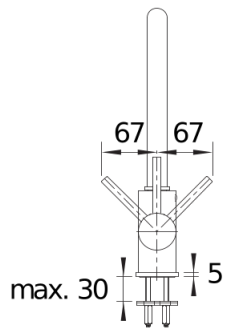

供货范围

- 出水嘴可360°旋转，清洗范围更大
- 需开直径为35毫米的龙头孔
- 陶瓷阀芯
- 精准的水射流调节器，能够显著减少水垢的产生
- 提供应用灵活的连接软管，长700 毫米；配4分螺母
- 配有稳定板，提高龙头与不锈钢水槽连接的稳定性

细节

旋转范围

侧视图