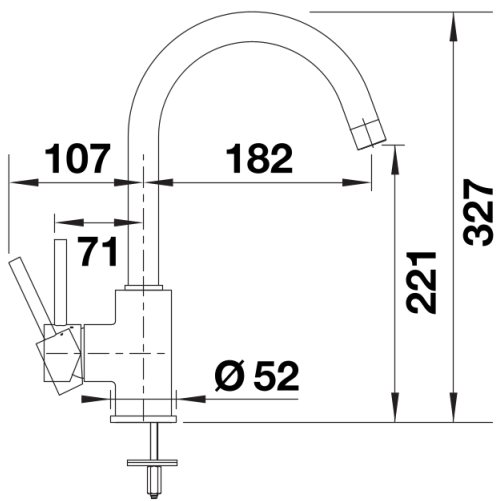

产品信息表 MIDA

产品货号 526602

优势

- 细长的造型搭配圆形喷嘴
- 可轻松往深锅或花瓶中注水
- 出水嘴可360°旋转，洗涤范围大大延伸

颜色

可选颜色

尊曜黑
沥青色
火岩灰
白色
米雅白
咖啡色

花岗岩SILGRANIT外观 尊曜黑

供货范围

- 出水嘴可360°旋转，清洗范围更大
- 需开直径为35毫米的龙头孔
- 陶瓷阀芯
- 精准的水射流调节器，能够显著减少水垢的产生
- 提供应用灵活的连接软管，长700 毫米；配4分螺母
- 配有稳定板，提高龙头与不锈钢水槽连接的稳定性

细节

旋转范围

侧视图