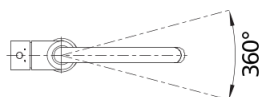

产品信息表 MIDA

产品货号 526602

优势

- 细长的造型搭配圆形喷嘴
- 可轻松往深锅或花瓶中注水
- 出水嘴可360°旋转，洗涤范围大大延伸

颜色

可选颜色

尊曜黑
沥青色
火岩灰
白色
米雅白
咖啡色

花岗岩SILGRANIT外观 尊曜黑

供货范围

- 出水嘴可360°旋转，清洗范围更大
- 需开直径为35毫米的龙头孔
- 陶瓷阀芯
- 精准的水射流调节器，能够显著减少水垢的产生
- 提供应用灵活的连接软管，长700 毫米；配4分螺母
- 配有稳定板，提高龙头与不锈钢水槽连接的稳定性

细节

旋转范围

侧视图