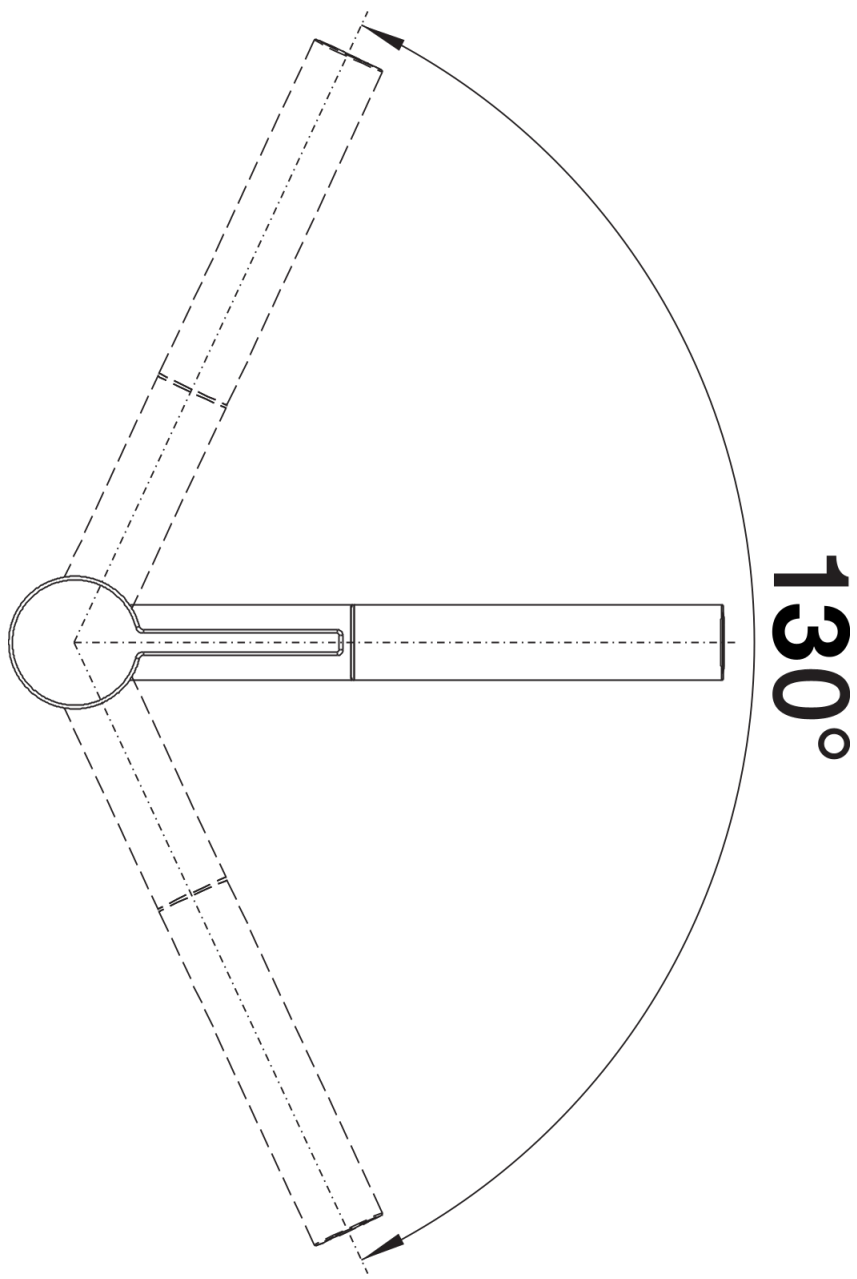

## 产品信息表 LINEE-S

产品货号 526610

优势

---

- 采用优质金属表面的可抽拉喷嘴
- 色彩选择丰富，完美匹配花岗岩 Silgranit 水槽

## 供货范围

---

- 出水嘴可130°旋转，清洗范围更大
- 需开直径为35毫米的龙头孔
- 陶瓷阀芯
- 精准的水射流调节器，能够显著减少水垢的产生
- 金属花洒头
- 金属护套花洒软管
- 重力锤确保回收
- 提供应用灵活的连接软管，长500 毫米；配4分螺母
- 配有稳定板，提高龙头与不锈钢水槽连接的稳定性
- 标配逆止阀，按照EN1717标准防止回流污染

## 细节

---

旋转范围

侧视图