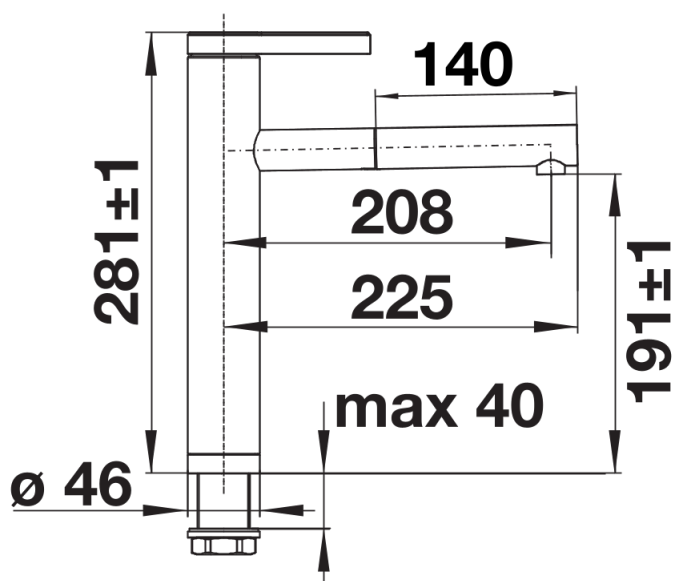

## 供货范围

---

- 出水嘴可130°旋转，清洗范围更大
- 需开直径为35毫米的龙头孔
- 陶瓷阀芯
- 精准的水射流调节器，能够显著减少水垢的产生
- 金属花洒头
- 金属护套花洒软管
- 重力锤确保回收
- 提供应用灵活的连接软管，长500 毫米；配4分螺母
- 配有稳定板，提高龙头与不锈钢水槽连接的稳定性
- 标配逆止阀，按照EN1717标准防止回流污染

## 细节

---

旋转范围

侧视图