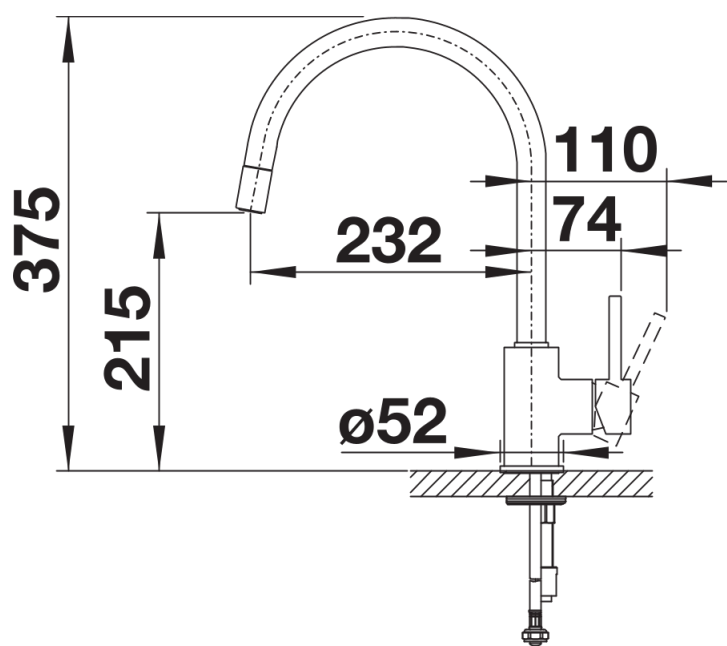

## 供货范围

---

- 配陶瓷阀芯
- 提供应用灵活的连接软管，长500 毫米；配3分螺母，安装简便
- 尼龙护套喷洒软管
- 配有稳定板，提高龙头与不锈钢水槽连接的稳定性
- 精准的水射流调节器，能够显著减少水垢的产生
- 标配逆止阀，按照EN1717标准防止回流污染
- 直径为35毫米的龙头孔

## 旋转范围

侧视图