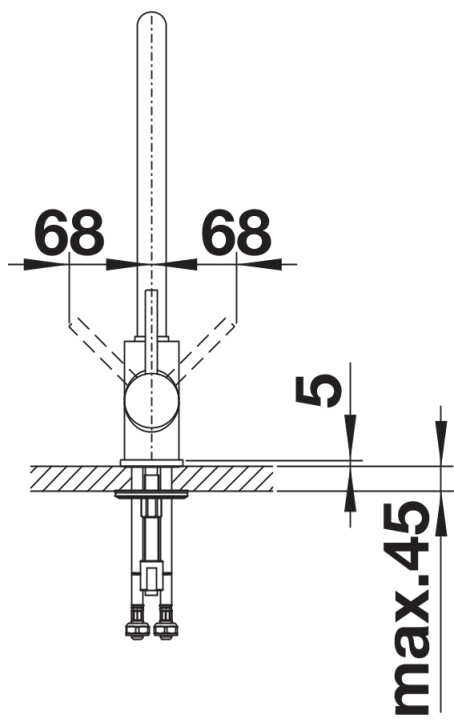

## 供货范围

---

- 配陶瓷阀芯
- 提供应用灵活的连接软管，长500 毫米；配3分螺母，安装简便
- 尼龙护套喷洒软管
- 配有稳定板，提高龙头与不锈钢水槽连接的稳定性
- 精准的水射流调节器，能够显著减少水垢的产生
- 标配逆止阀，按照EN1717标准防止回流污染
- 直径为35毫米的龙头孔

## 旋转范围

侧视图