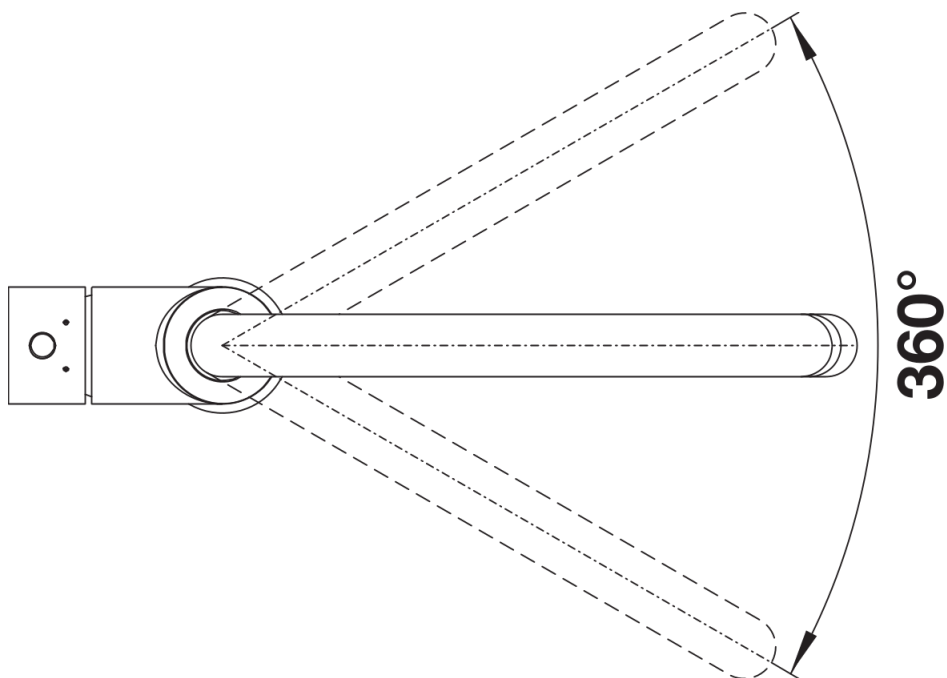

## 供货范围

---

- 配陶瓷阀芯
- 提供应用灵活的连接软管，长500 毫米；配3分螺母，安装简便
- 尼龙护套喷洒软管
- 配有稳定板，提高龙头与不锈钢水槽连接的稳定性
- 精准的水射流调节器，能够显著减少水垢的产生
- 标配逆止阀，按照EN1717标准防止回流污染
- 直径为35毫米的龙头孔

## 旋转范围

侧视图