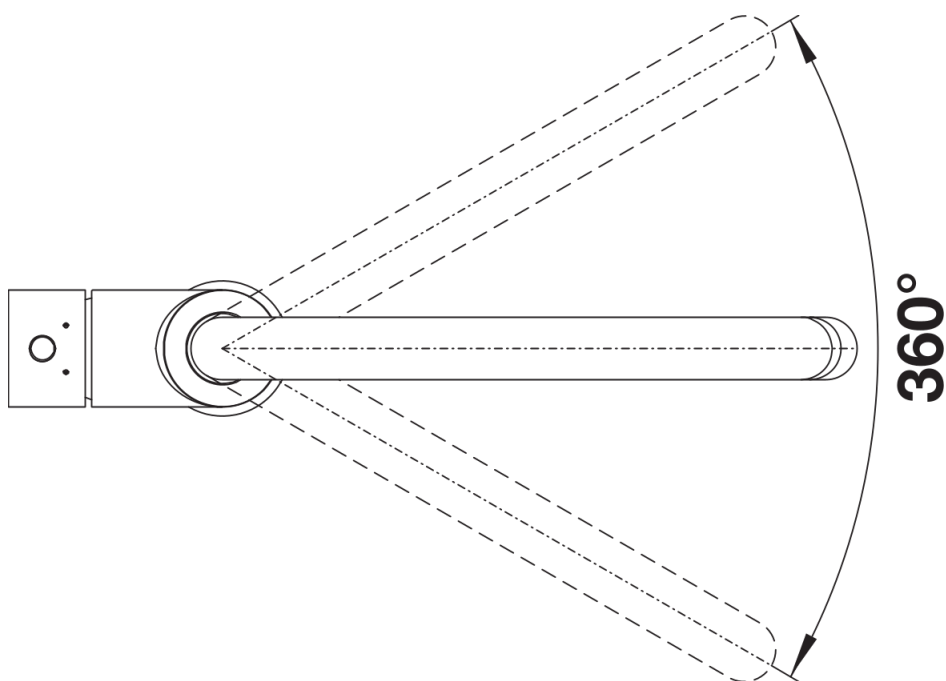

产品信息表 MIDA-S XL

产品货号 526656

优势

- 细长的造型搭配圆形喷嘴
- 亚光黑表面和谐融入厨房环境
- 往高容器中注水很轻松
- 尤其适用于大尺寸水槽
- 出水嘴可360°旋转，洗涤范围大大延伸
- 可抽拉水嘴

颜色

可选颜色

亚光黑

特殊颜色 亚光黑

供货范围

- 出水嘴可360°旋转，清洗范围更大
- 需开直径为35毫米的龙头孔
- 陶瓷阀芯
- 精准的水射流调节器，能够显著减少水垢的产生
- 塑料花洒头
- 尼龙编织的花洒软管
- 重力锤确保回收
- 提供应用灵活的连接软管，长500毫米；配4分螺母
- 配有稳定板，提高龙头与不锈钢水槽连接的稳定性
- 标配逆止阀，按照EN1717标准防止回流污染

细节

旋转范围

侧视图