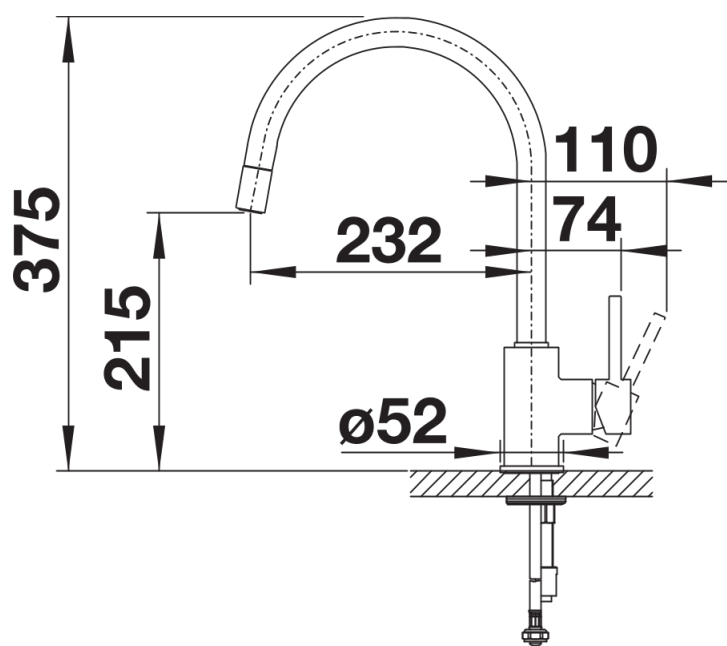

产品信息表 MIDA-S XL

产品货号 526656

优势

- 细长的造型搭配圆形喷嘴
- 亚光黑表面和谐融入厨房环境
- 往高容器中注水很轻松
- 尤其适用于大尺寸水槽
- 出水嘴可360°旋转，洗涤范围大大延伸
- 可抽拉水嘴

颜色

可选颜色

亚光黑

特殊颜色 亚光黑

供货范围

- 出水嘴可360°旋转，清洗范围更大
- 需开直径为35毫米的龙头孔
- 陶瓷阀芯
- 精准的水射流调节器，能够显著减少水垢的产生
- 塑料花洒头
- 尼龙编织的花洒软管
- 重力锤确保回收
- 提供应用灵活的连接软管，长500毫米；配4分螺母
- 配有稳定板，提高龙头与不锈钢水槽连接的稳定性
- 标配逆止阀，按照EN1717标准防止回流污染

细节

旋转范围

侧视图