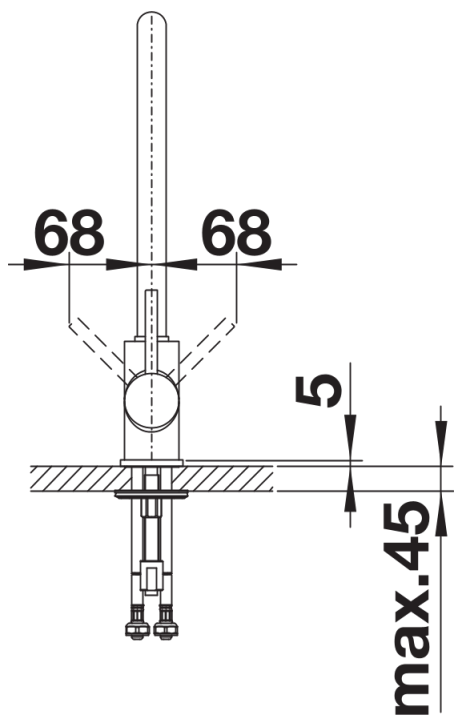

产品信息表 MIDA-S XL

产品货号 526656

优势

- 细长的造型搭配圆形喷嘴
- 亚光黑表面和谐融入厨房环境
- 往高容器中注水很轻松
- 尤其适用于大尺寸水槽
- 出水嘴可360°旋转，洗涤范围大大延伸
- 可抽拉水嘴

颜色

可选颜色

亚光黑

特殊颜色 亚光黑

供货范围

- 出水嘴可360°旋转，清洗范围更大
- 需开直径为35毫米的龙头孔
- 陶瓷阀芯
- 精准的水射流调节器，能够显著减少水垢的产生
- 塑料花洒头
- 尼龙编织的花洒软管
- 重力锤确保回收
- 提供应用灵活的连接软管，长500毫米；配4分螺母
- 配有稳定板，提高龙头与不锈钢水槽连接的稳定性
- 标配逆止阀，按照EN1717标准防止回流污染

细节

旋转范围

侧视图