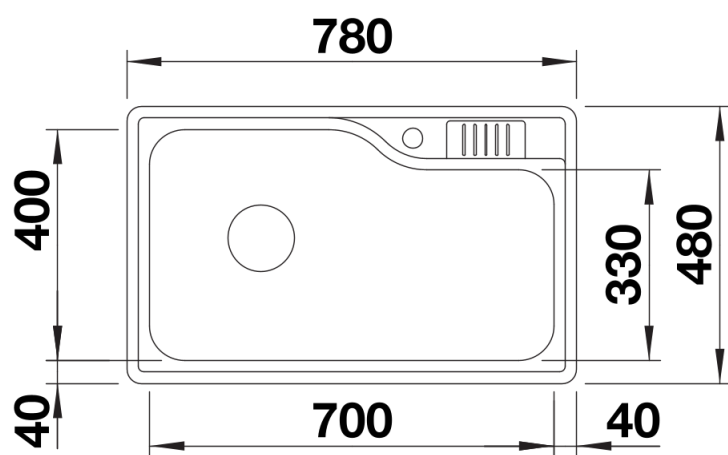

产品信息表 LEMIS 700-IF

产品货号 470068

优势

- 时尚而充满线条感的设计
- 超大水槽容量
- 宽敞的龙头安装区域和一体式皂碟
- 优雅的IF扁平水槽边缘，支持台平式以及台上式安装
- 下水口靠左，为水槽下方留出更多可利用空间
- 3.5英寸提篮

供货范围

- 下水组件 带水管，3.5英寸提篮

细节

俯视图

开孔

正视图

侧视图