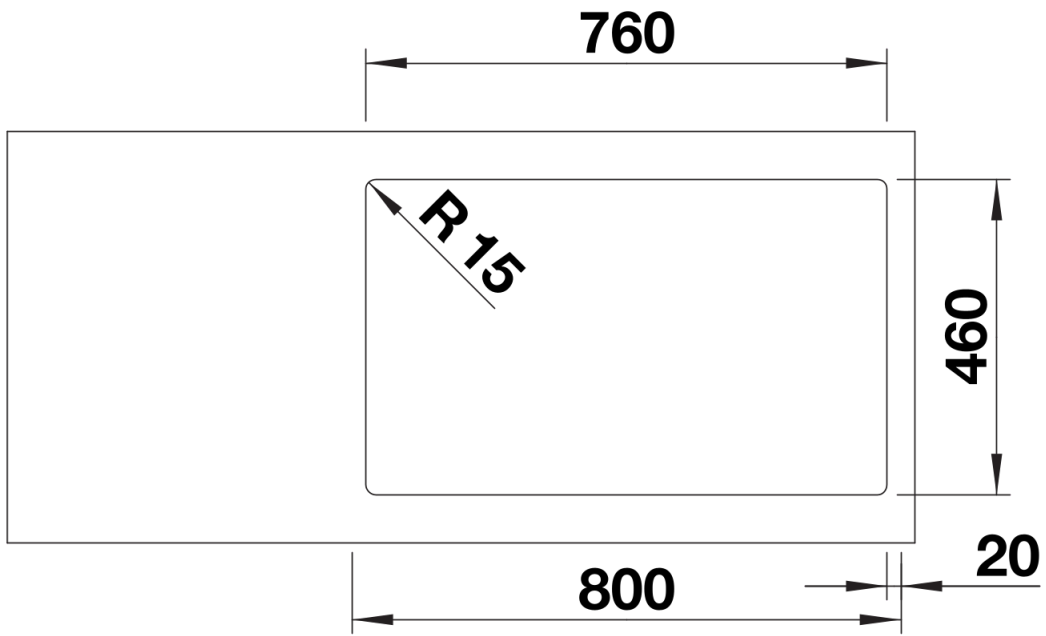

产品信息表 LEMIS 700-IF

产品货号 470068

优势

- 时尚而充满线条感的设计
- 超大水槽容量
- 宽敞的龙头安装区域和一体式皂碟
- 优雅的IF扁平水槽边缘，支持台平式以及台上式安装
- 下水口靠左，为水槽下方留出更多可利用空间
- 3.5英寸提篮

供货范围

- 下水组件 带水管，3.5英寸提篮

细节

俯视图

开孔

正视图

侧视图