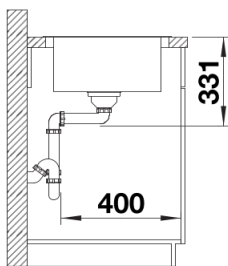

产品信息表 LEMIS 700-IF

产品货号 470068

优势

- 时尚而充满线条感的设计
- 超大水槽容量
- 宽敞的龙头安装区域和一体式皂碟
- 优雅的IF扁平水槽边缘，支持台平式以及台上式安装
- 下水口靠左，为水槽下方留出更多可利用空间
- 3.5英寸提篮

供货范围

- 下水组件 带水管，3.5英寸提篮

细节

俯视图

开孔

正视图

侧视图