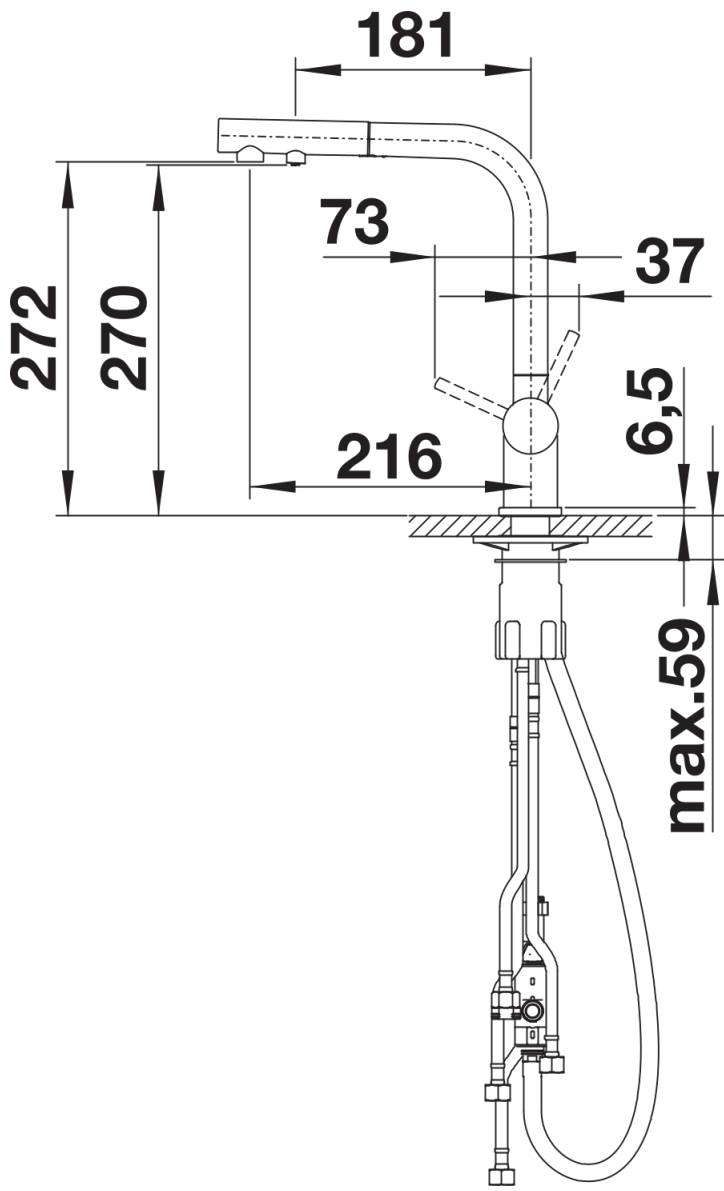

产品信息表 FONTAS-S II 三合一龙头

产品货号 526712

优势

- 使用舒适的三合一龙头：
净水及自来水经同一个可抽拉式水嘴出水
- 相互独立的水循环：打开右侧手柄出冷热水，
打开左侧手柄出净水
- 独立的净水出水嘴，不会与自来水共水路
- 节省空间而且实用：无需为净水龙头额外开孔
- 龙头表面颜色与水槽和谐匹配
- 需要连接一台净水器

颜色

可选颜色
PVD 不锈钢

PVD PVD 不锈钢

供货范围

- 出水嘴可180°旋转，清洗范围更大
- 需开直径为35毫米的龙头孔
- 陶瓷单控阀芯及陶瓷混合阀芯
- 静流型起泡器
- 金属花洒头
- 尼龙编织的花洒软管
- 重力锤确保回收
- 提供应用灵活的连接软管，长500毫米；配4分螺母
- 配有稳定板，提高龙头与不锈钢水槽连接的稳定性
- 标配逆止阀，按照EN1717标准防止回流污染
- 本品不包含净水器

细节

旋转范围

侧视图