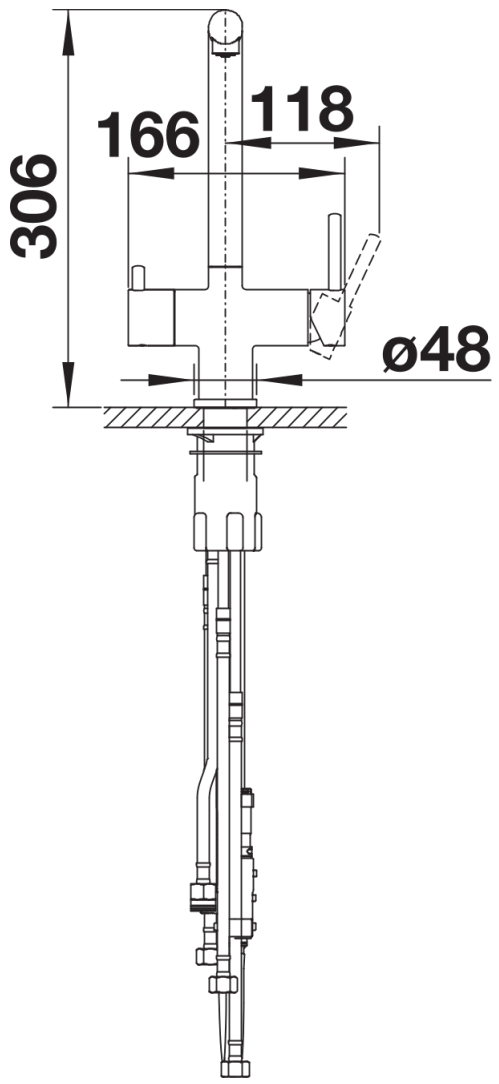

产品信息表 FONTAS-S II 三合一龙头

产品货号 526712

优势

- 使用舒适的三合一龙头：
净水及自来水经同一个可抽拉式水嘴出水
- 相互独立的水循环：打开右侧手柄出冷热水，
打开左侧手柄出净水
- 独立的净水出水嘴，不会与自来水共水路
- 节省空间而且实用：无需为净水龙头额外开孔
- 龙头表面颜色与水槽和谐匹配
- 需要连接一台净水器

颜色

可选颜色
PVD 不锈钢

PVD PVD 不锈钢

供货范围

- 出水嘴可180°旋转，清洗范围更大
- 需开直径为35毫米的龙头孔
- 陶瓷单控阀芯及陶瓷混合阀芯
- 静流型起泡器
- 金属花洒头
- 尼龙编织的花洒软管
- 重力锤确保回收
- 提供应用灵活的连接软管，长500毫米；配4分螺母
- 配有稳定板，提高龙头与不锈钢水槽连接的稳定性
- 标配逆止阀，按照EN1717标准防止回流污染
- 本品不包含净水器

细节

旋转范围

侧视图