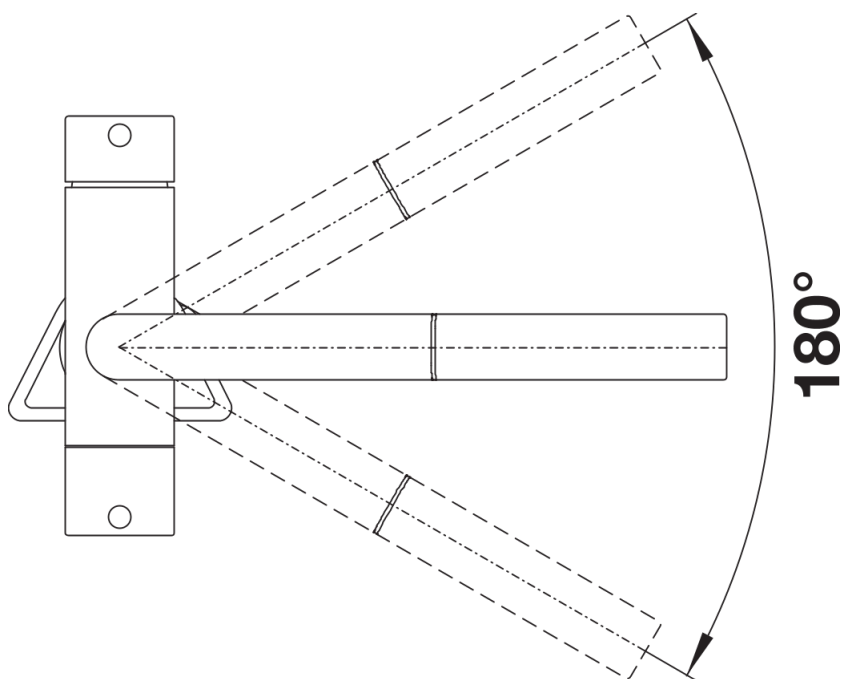

产品信息表 FONTAS-S II 三合一龙头

产品货号 526712

优势

- 使用舒适的三合一龙头：
净水及自来水经同一个可抽拉式水嘴出水
- 相互独立的水循环：打开右侧手柄出冷热水，
打开左侧手柄出净水
- 独立的净水出水嘴，不会与自来水共水路
- 节省空间而且实用：无需为净水龙头额外开孔
- 龙头表面颜色与水槽和谐匹配
- 需要连接一台净水器

颜色

可选颜色
PVD 不锈钢

PVD PVD 不锈钢

供货范围

- 出水嘴可180°旋转，清洗范围更大
- 需开直径为35毫米的龙头孔
- 陶瓷单控阀芯及陶瓷混合阀芯
- 静流型起泡器
- 金属花洒头
- 尼龙编织的花洒软管
- 重力锤确保回收
- 提供应用灵活的连接软管，长500毫米；配4分螺母
- 配有稳定板，提高龙头与不锈钢水槽连接的稳定性
- 标配逆止阀，按照EN1717标准防止回流污染
- 本品不包含净水器

细节

旋转范围

侧视图