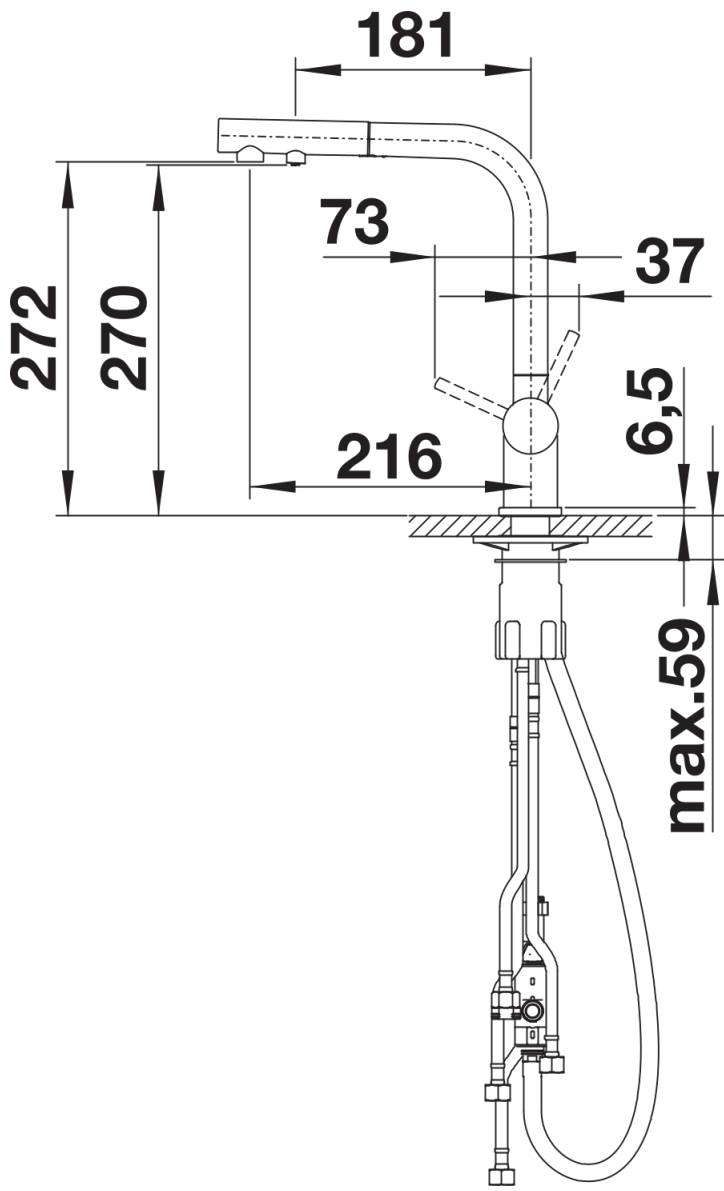

产品信息表 FONTAS-S II 三合一龙头

产品货号 526673

优势

- 使用舒适的三合一龙头：
净水及自来水经同一个可抽拉式水嘴出水
- 相互独立的水循环：打开右侧手柄出冷热水，
打开左侧手柄出净水
- 独立的净水出水嘴，不会与自来水共水路
- 节省空间而且实用：无需为净水龙头额外开孔
- 龙头表面颜色与水槽和谐匹配
- 需要连接一台净水器

颜色

可选颜色
亚光黑

特殊颜色 亚光黑

供货范围

- 出水嘴可180°旋转，清洗范围更大
- 需开直径为35毫米的龙头孔
- 陶瓷单控阀芯及陶瓷混合阀芯
- 静流型起泡器
- 金属花洒头
- 尼龙编织的花洒软管
- 重力锤确保回收
- 提供应用灵活的连接软管，长700毫米；配4分螺母
- 配有稳定板，提高龙头与不锈钢水槽连接的稳定性
- 标配逆止阀，按照EN1717标准防止回流污染
- 本品不包含净水器

细节

旋转范围

侧视图