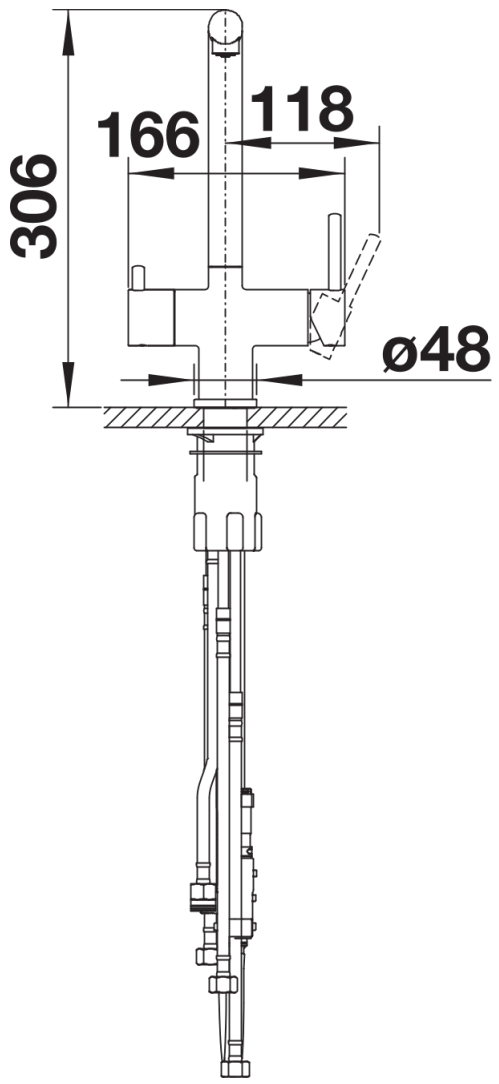

产品信息表 FONTAS-S II 三合一龙头

产品货号 526673

优势

- 使用舒适的三合一龙头：
净水及自来水经同一个可抽拉式水嘴出水
- 相互独立的水循环：打开右侧手柄出冷热水，
打开左侧手柄出净水
- 独立的净水出水嘴，不会与自来水共水路
- 节省空间而且实用：无需为净水龙头额外开孔
- 龙头表面颜色与水槽和谐匹配
- 需要连接一台净水器

颜色

可选颜色
亚光黑

特殊颜色 亚光黑

供货范围

- 出水嘴可180°旋转，清洗范围更大
- 需开直径为35毫米的龙头孔
- 陶瓷单控阀芯及陶瓷混合阀芯
- 静流型起泡器
- 金属花洒头
- 尼龙编织的花洒软管
- 重力锤确保回收
- 提供应用灵活的连接软管，长700毫米；配4分螺母
- 配有稳定板，提高龙头与不锈钢水槽连接的稳定性
- 标配逆止阀，按照EN1717标准防止回流污染
- 本品不包含净水器

细节

旋转范围

侧视图