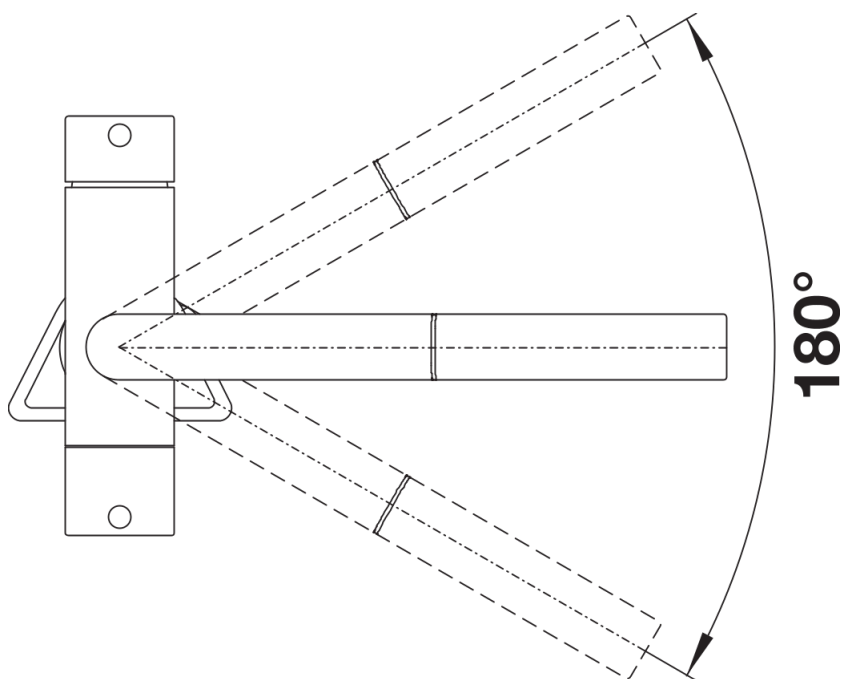

产品信息表 FONTAS-S II 三合一龙头

产品货号 526673

优势

- 使用舒适的三合一龙头：
净水及自来水经同一个可抽拉式水嘴出水
- 相互独立的水循环：打开右侧手柄出冷热水，
打开左侧手柄出净水
- 独立的净水出水嘴，不会与自来水共水路
- 节省空间而且实用：无需为净水龙头额外开孔
- 龙头表面颜色与水槽和谐匹配
- 需要连接一台净水器

颜色

可选颜色
亚光黑

特殊颜色 亚光黑

供货范围

- 出水嘴可180°旋转，清洗范围更大
- 需开直径为35毫米的龙头孔
- 陶瓷单控阀芯及陶瓷混合阀芯
- 静流型起泡器
- 金属花洒头
- 尼龙编织的花洒软管
- 重力锤确保回收
- 提供应用灵活的连接软管，长700毫米；配4分螺母
- 配有稳定板，提高龙头与不锈钢水槽连接的稳定性
- 标配逆止阀，按照EN1717标准防止回流污染
- 本品不包含净水器

细节

旋转范围

侧视图