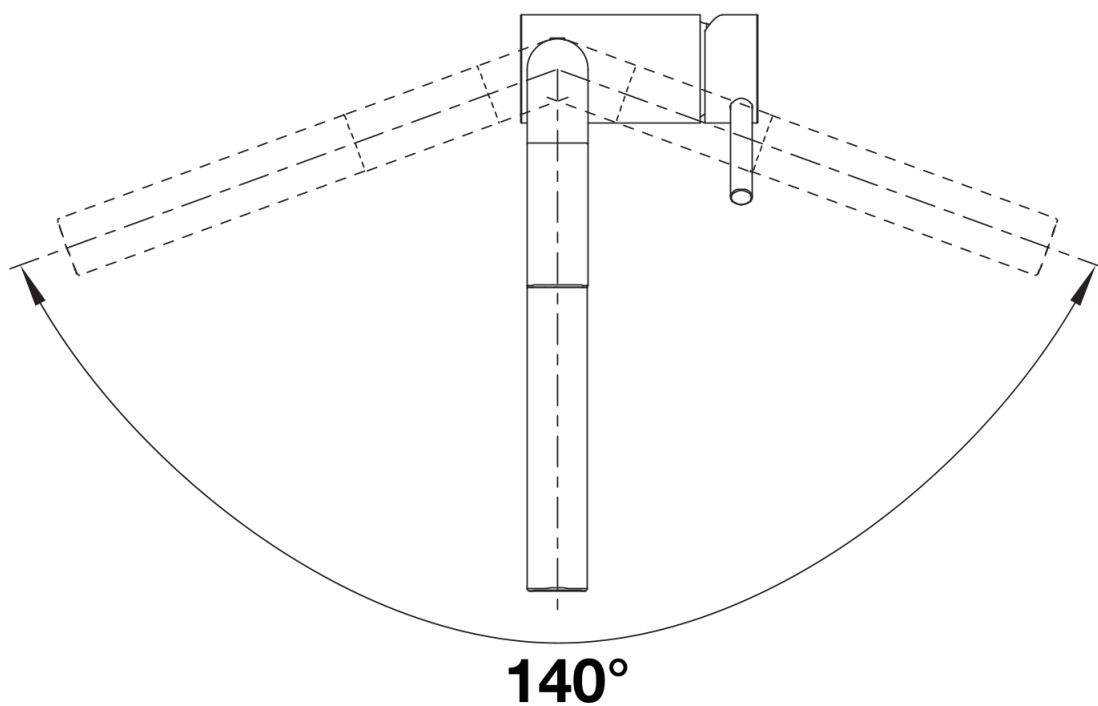

产品信息表 LINUS-S

产品货号 526150

优势

- 简约的设计
- 可抽拉龙头
- 优质金属出水嘴
- 高出水嘴，可轻松往锅具或花瓶中注水
- 龙头的设计及色彩与彩色水槽和谐搭配

颜色

- 可选颜色
- 尊曜黑
 - 沥青色
 - 岩石灰色
 - 白色

花岗岩SILGRANIT外观 尊曜黑

供货范围

- 出水嘴可140°旋转，清洗范围更大
- 需开直径为35毫米的龙头孔
- 陶瓷阀芯
- 精准的水射流调节器，能够显著减少水垢的产生
- 金属花洒头
- 金属护套花洒软管
- BLANCO重力锤带来更大抽拉范围
- 提供应用灵活的连接软管，长700毫米；配4分螺母
- 配有稳定板，提高龙头与不锈钢水槽连接的稳定性
- 标配逆止阀，按照EN1717标准防止回流污染

细节

旋转范围

侧视图