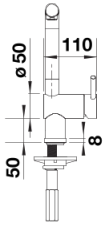

- 出水嘴可140°旋转，清洗范围更大
- 需开直径为35毫米的龙头孔
- 陶瓷阀芯
- 精准的水射流调节器，能够显著减少水垢的产生
- 金属花洒头
- 金属护套花洒软管
- BLANCO重力锤带来更大抽拉范围
- 提供应用灵活的连接软管，长700毫米；配4分螺母
- 配有稳定板，提高龙头与不锈钢水槽连接的稳定性
- 标配逆止阀，按照EN1717标准防止回流污染

细节

旋转范围

侧视图