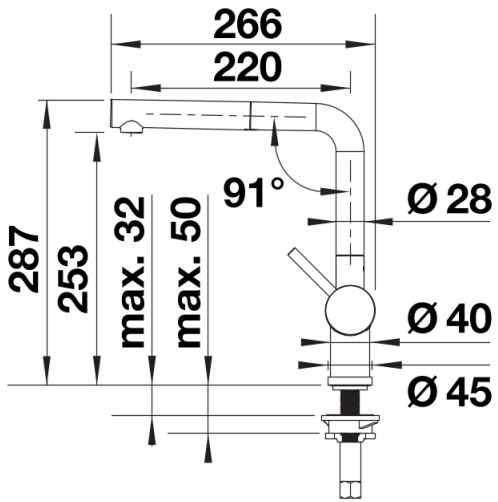

产品信息表 LINUS-S

产品货号 526150

优势

- 简约的设计
- 可抽拉龙头
- 优质金属出水嘴
- 高出水嘴，可轻松往锅具或花瓶中注水
- 龙头的设计及色彩与彩色水槽和谐搭配

颜色

- 可选颜色
- 尊曜黑
 - 沥青色
 - 岩石灰色
 - 白色

花岗岩SILGRANIT外观 尊曜黑

供货范围

- 出水嘴可140°旋转，清洗范围更大
- 需开直径为35毫米的龙头孔
- 陶瓷阀芯
- 精准的水射流调节器，能够显著减少水垢的产生
- 金属花洒头
- 金属护套花洒软管
- BLANCO重力锤带来更大抽拉范围
- 提供应用灵活的连接软管，长700毫米；配4分螺母
- 配有稳定板，提高龙头与不锈钢水槽连接的稳定性
- 标配逆止阀，按照EN1717标准防止回流污染

细节

旋转范围

侧视图