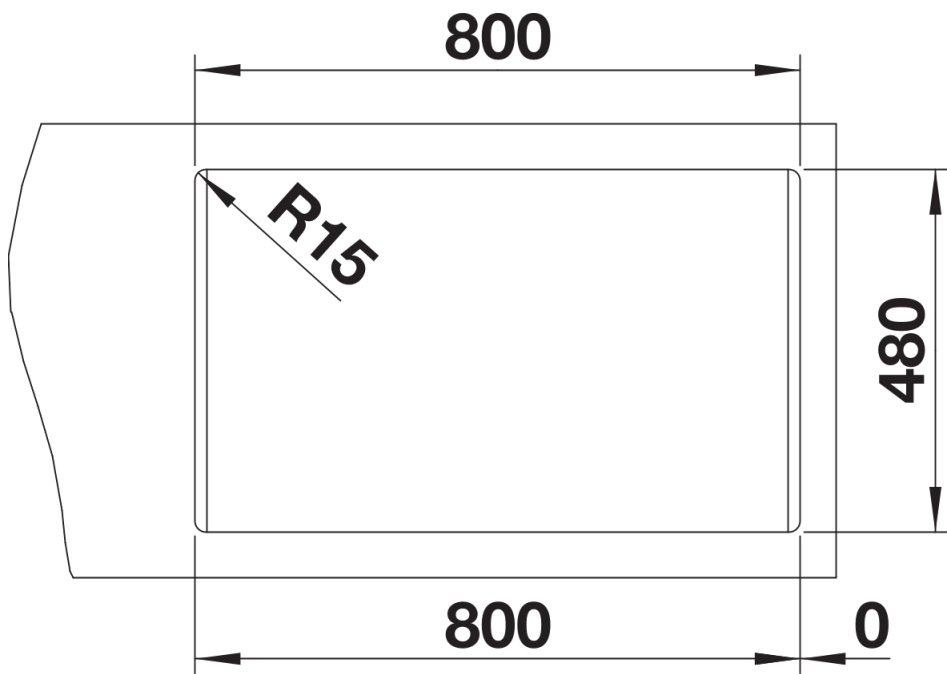

产品信息表 LEMIS XL 8-IF

产品货号 470041

优势

- 时尚而充满线条感的设计
- 超大容量水槽
- 宽敞的龙头安装区域
- 优雅的IF扁平水槽边缘，支持台平式以及台上式安装
- 3.5英寸提篮

供货范围

- 下水组件 带水管，两个3.5英寸提篮

细节

俯视图

开孔

正视图

侧视图