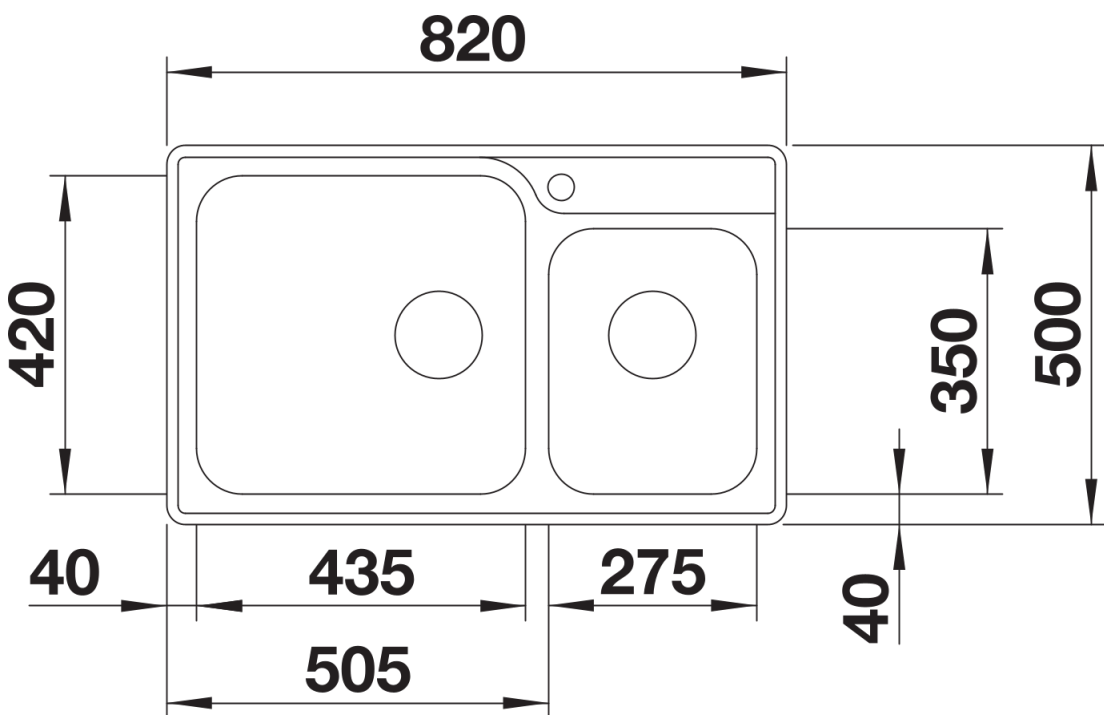

产品信息表 LEMIS XL 8-IF

产品货号 470041

优势

- 时尚而充满线条感的设计
- 超大容量水槽
- 宽敞的龙头安装区域
- 优雅的IF扁平水槽边缘，支持台平式以及台上式安装
- 3.5英寸提篮

供货范围

- 下水组件 带水管，两个3.5英寸提篮

细节

俯视图

开孔

正视图

侧视图