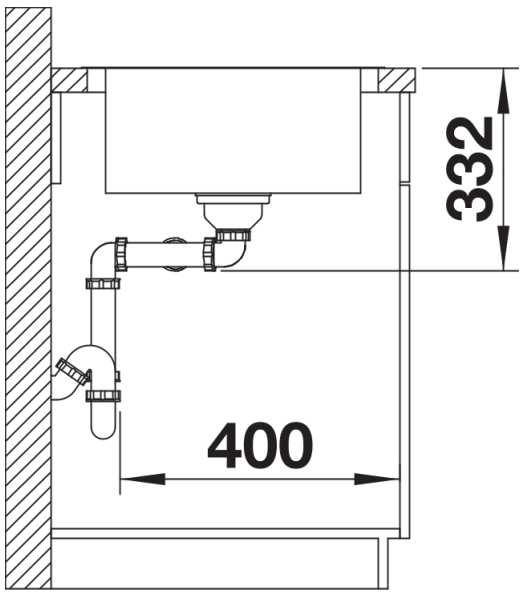

产品信息表 LEMIS XL 8-IF

产品货号 470041

优势

- 时尚而充满线条感的设计
- 超大容量水槽
- 宽敞的龙头安装区域
- 优雅的IF扁平水槽边缘，支持台平式以及台上式安装
- 3.5英寸提篮

供货范围

- 下水组件 带水管，两个3.5英寸提篮

细节

俯视图

开孔

正视图

侧视图