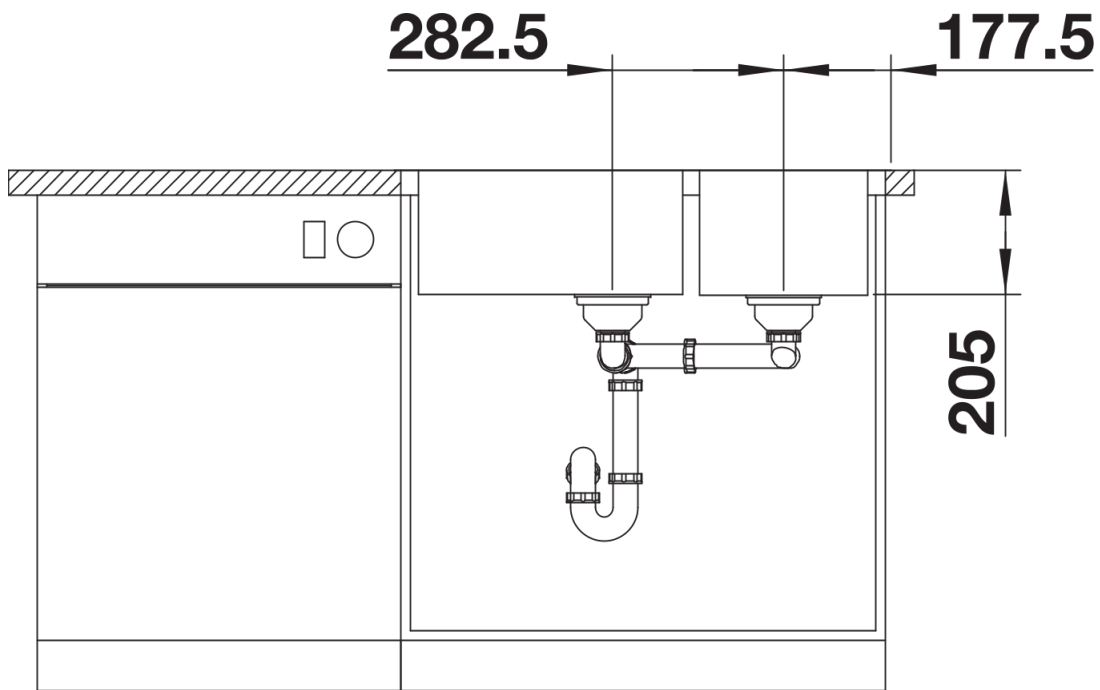

产品信息表 LEMIS XL 8-IF

产品货号 470041

优势

- 时尚而充满线条感的设计
- 超大容量水槽
- 宽敞的龙头安装区域
- 优雅的IF扁平水槽边缘，支持台平式以及台上式安装
- 3.5英寸提篮

供货范围

- 下水组件 带水管，两个3.5英寸提篮

细节

俯视图

开孔

正视图

侧视图