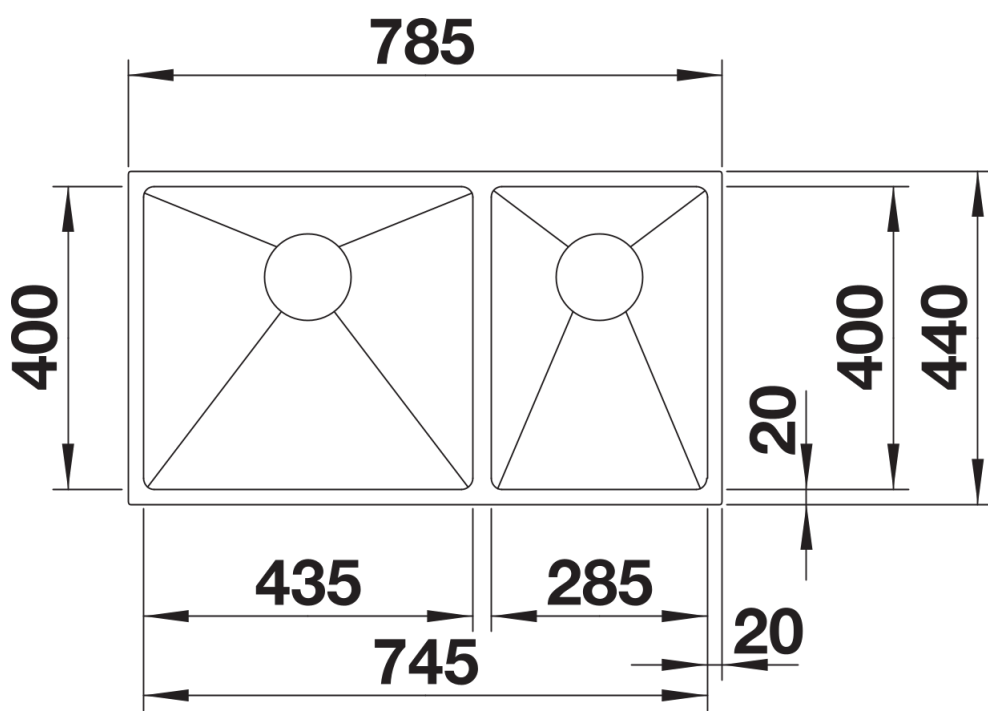

## 产品信息表 QUATRUS R15 435/285-IU

产品货号 470036

### 优势

---

- 规格丰富的水槽系列，满足用户的多样需求
- 优雅的IF扁平水槽边缘，支持台上式及台下式安装方式
- 大容量、大深度，带来舒适的使用体验
- 15mm的转角半径，既时尚又实用
- 水槽底面的钻石形导流线，积水不易残留，美观实用

## 供货范围

---

- 下水组件 带水管，两个3.5英寸提篮，安装组件

## 细节

---

俯视图

开孔

正视图

侧视图