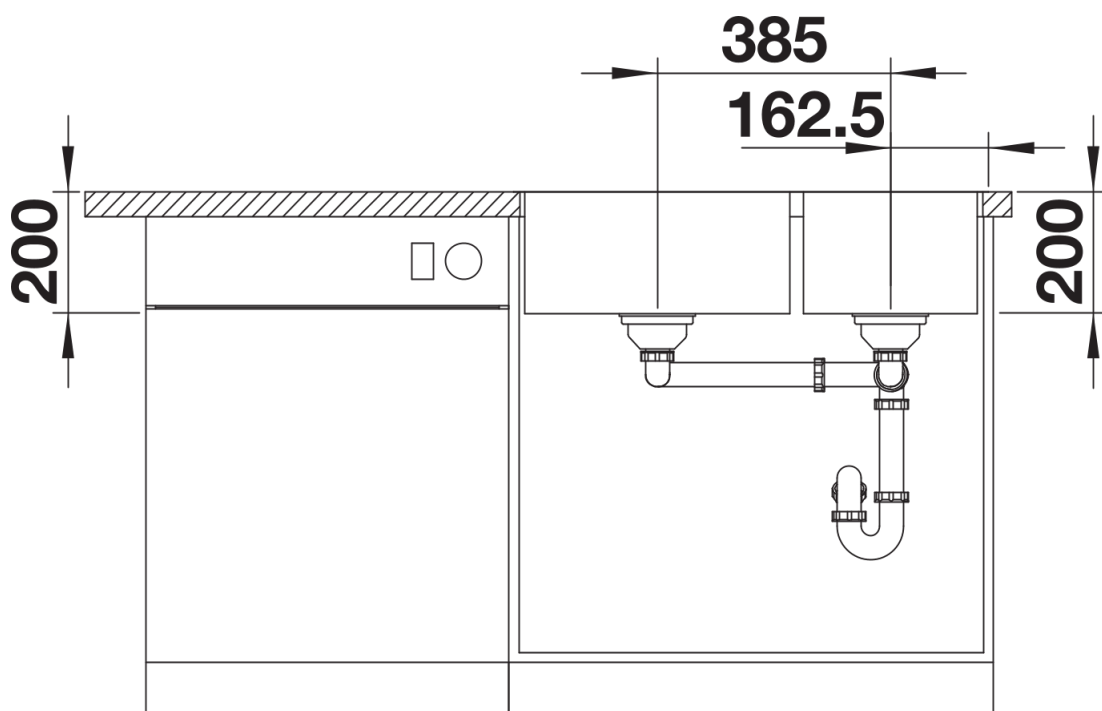

### 优势

---

- 规格丰富的水槽系列，满足用户的多样需求
- 优雅的IF扁平水槽边缘，支持台上式及台下式安装方式
- 大容量、大深度，带来舒适的使用体验
- 15mm的转角半径，既时尚又实用
- 水槽底面的钻石形导流线，积水不易残留，美观实用

## 供货范围

---

- 下水组件 带水管，两个3.5英寸提篮，安装组件

## 细节

---

俯视图

开孔

正视图

侧视图