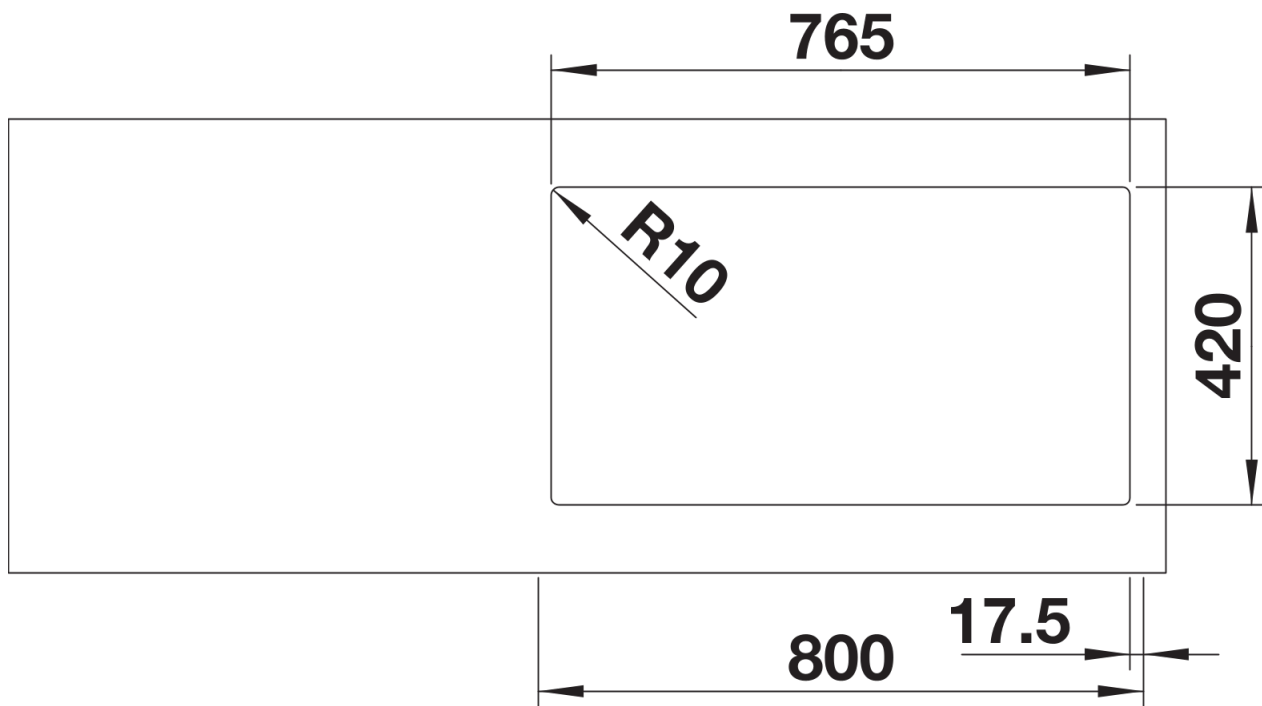

### 优势

---

- 规格丰富的水槽系列，满足用户的多样需求
- 优雅的IF扁平水槽边缘，支持台上式及台下式安装方式
- 大容量、大深度，带来舒适的使用体验
- 15mm的转角半径，既时尚又实用
- 水槽底面的钻石形导流线，积水不易残留，美观实用

## 供货范围

---

- 下水组件 带水管，两个3.5英寸提篮，安装组件

## 细节

---

俯视图

开孔

正视图

侧视图