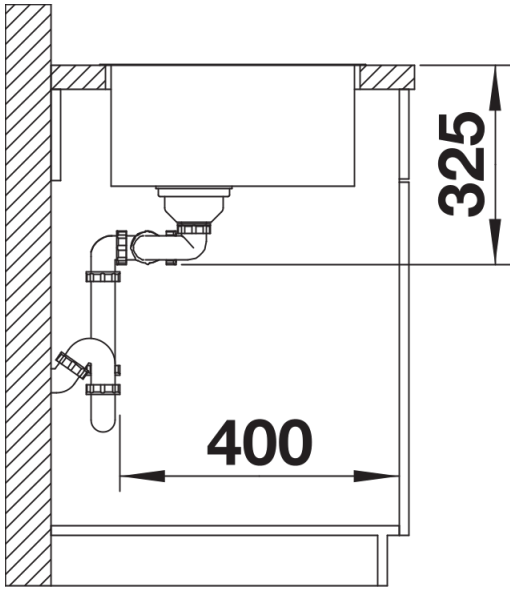

### 优势

---

- 规格丰富的水槽系列，满足用户的多样需求
- 优雅的IF扁平水槽边缘，支持台上式及台下式安装方式
- 大容量、大深度，带来舒适的使用体验
- 15mm的转角半径，既时尚又实用
- 水槽底面的钻石形导流线，积水不易残留，美观实用

## 供货范围

---

- 下水组件 带水管，两个3.5英寸提篮，安装组件

## 细节

---

俯视图

开孔

正视图

侧视图