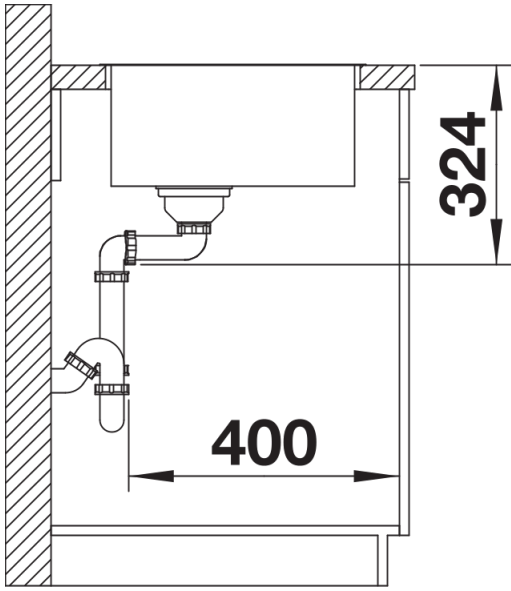

产品信息表 QUATRUS R15 400-IU

产品货号 470025

优势

- 规格丰富的水槽系列，满足用户的多样需求
- 优雅的IF扁平水槽边缘，支持台上式及台下式安装方式
- 大容量、大深度，带来舒适的使用体验
- 15mm的转角半径，既时尚又实用
- 水槽底面的钻石形导流线，积水不易残留，美观实用

供货范围

- 下水组件 带水管，3.5英寸提篮，安装组件

细节

俯视图

开孔

正视图

侧视图