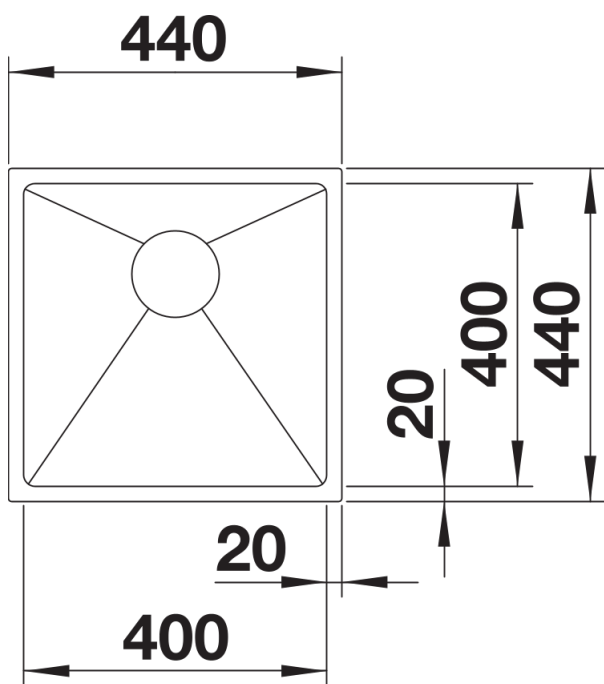

产品信息表 QUATRUS R15 400-IU

产品货号 470025

优势

- 规格丰富的水槽系列，满足用户的多样需求
- 优雅的IF扁平水槽边缘，支持台上式及台下式安装方式
- 大容量、大深度，带来舒适的使用体验
- 15mm的转角半径，既时尚又实用
- 水槽底面的钻石形导流线，积水不易残留，美观实用

供货范围

- 下水组件 带水管，3.5英寸提篮，安装组件

细节

俯视图

开孔

正视图

侧视图