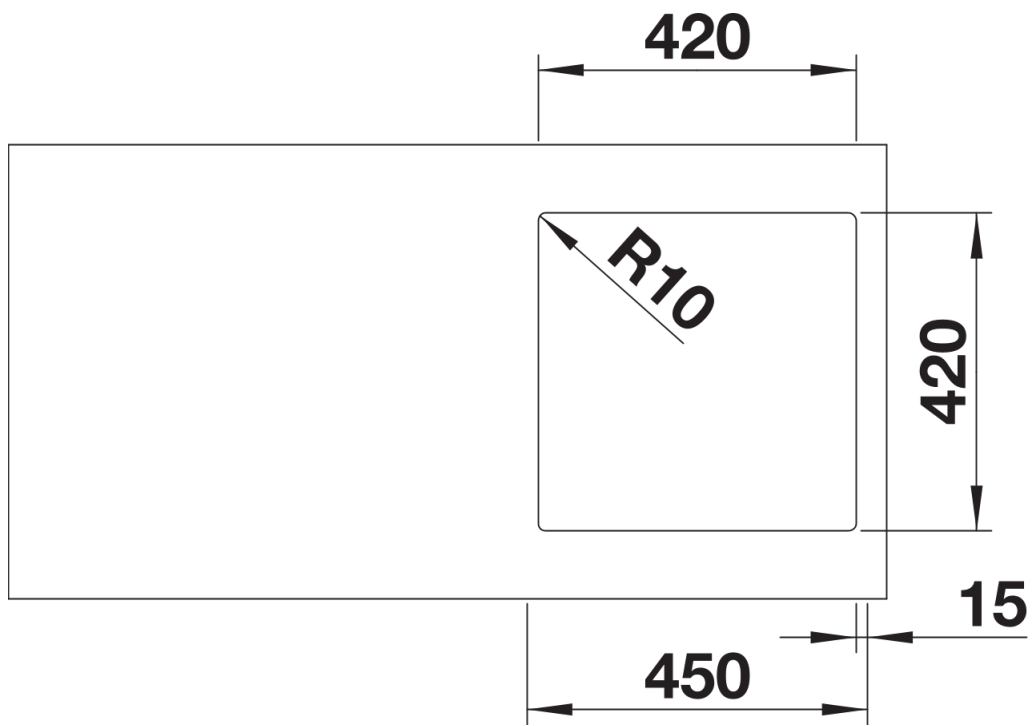

产品信息表 QUATRUS R15 400-IU

产品货号 470025

优势

- 规格丰富的水槽系列，满足用户的多样需求
- 优雅的IF扁平水槽边缘，支持台上式及台下式安装方式
- 大容量、大深度，带来舒适的使用体验
- 15mm的转角半径，既时尚又实用
- 水槽底面的钻石形导流线，积水不易残留，美观实用

供货范围

- 下水组件 带水管，3.5英寸提篮，安装组件

细节

俯视图

开孔

正视图

侧视图