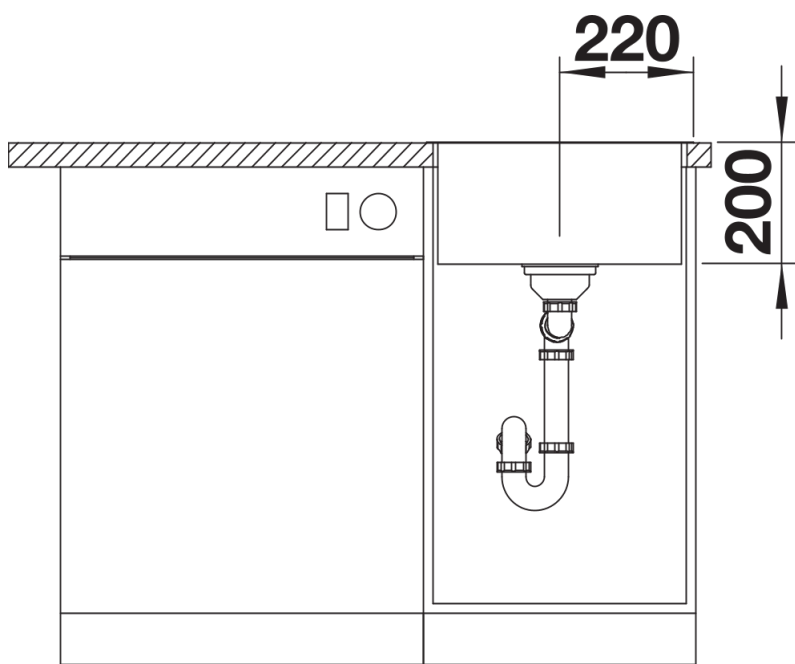

产品信息表 QUATRUS R15 400-IU

产品货号 470025

优势

- 规格丰富的水槽系列，满足用户的多样需求
- 优雅的IF扁平水槽边缘，支持台上式及台下式安装方式
- 大容量、大深度，带来舒适的使用体验
- 15mm的转角半径，既时尚又实用
- 水槽底面的钻石形导流线，积水不易残留，美观实用

供货范围

- 下水组件 带水管，3.5英寸提篮，安装组件

细节

俯视图

开孔

正视图

侧视图