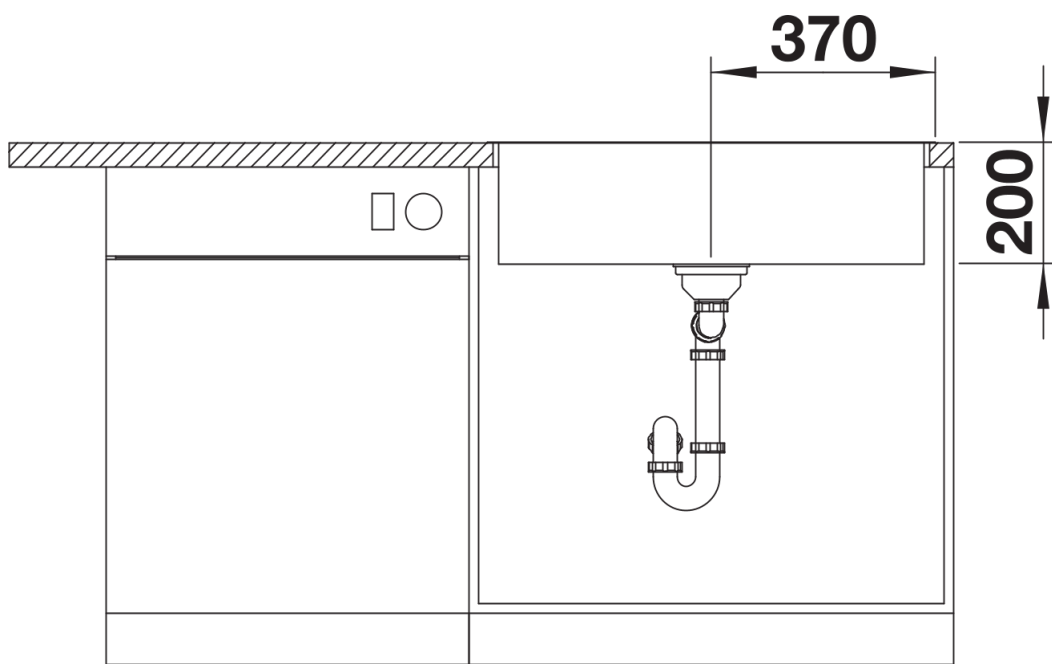

### 优势

---

- 规格丰富的水槽系列，满足用户的多样需求
- 优雅的IF扁平水槽边缘，支持台上式及台下式安装方式
- 大容量、大深度，带来舒适的使用体验
- 15mm的转角半径，既时尚又实用
- 水槽底面的钻石形导流线，积水不易残留，美观实用

## 供货范围

---

- 下水组件 带水管，3.5英寸提篮，安装组件

## 细节

---

俯视图

开孔

正视图

侧视图