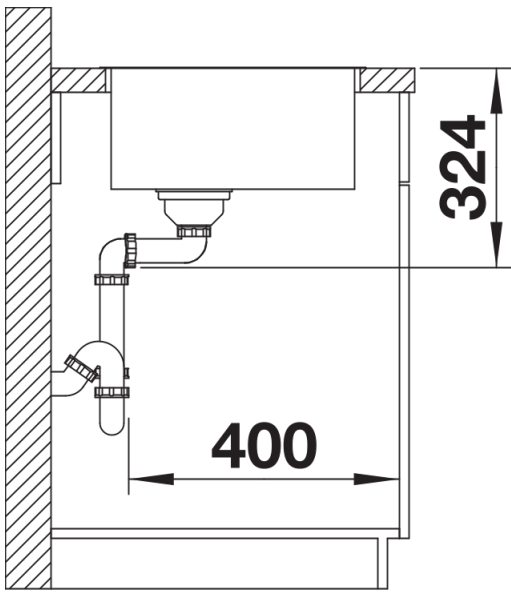

## 供货范围

---

- 下水组件 带水管，3.5英寸提篮，安装组件

## 细节

---

俯视图

开孔

正视图

侧视图