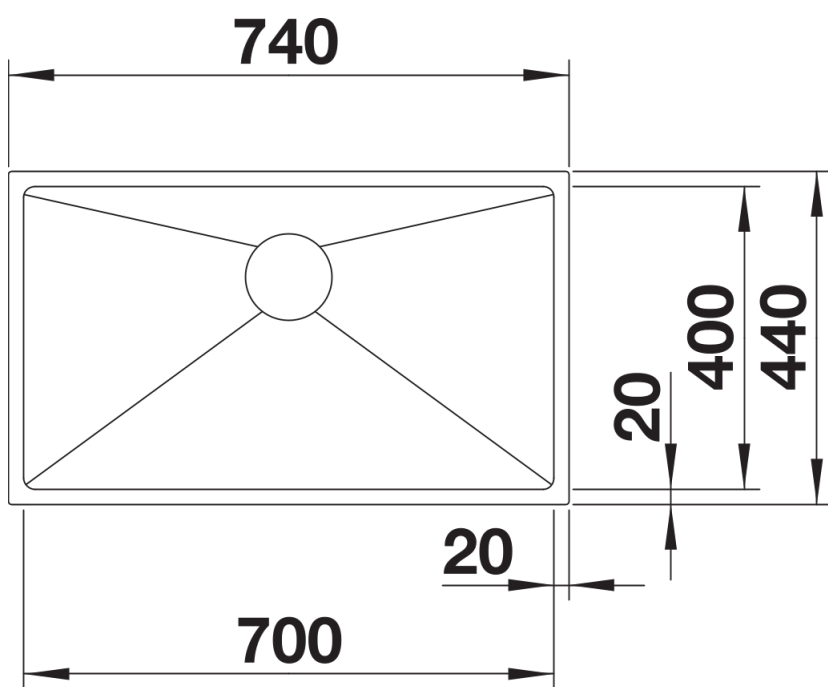

### 优势

---

- 规格丰富的水槽系列，满足用户的多样需求
- 优雅的IF扁平水槽边缘，支持台上式及台下式安装方式
- 大容量、大深度，带来舒适的使用体验
- 15mm的转角半径，既时尚又实用
- 水槽底面的钻石形导流线，积水不易残留，美观实用

## 供货范围

---

- 下水组件 带水管，3.5英寸提篮，安装组件

## 细节

---

俯视图

开孔

正视图

侧视图