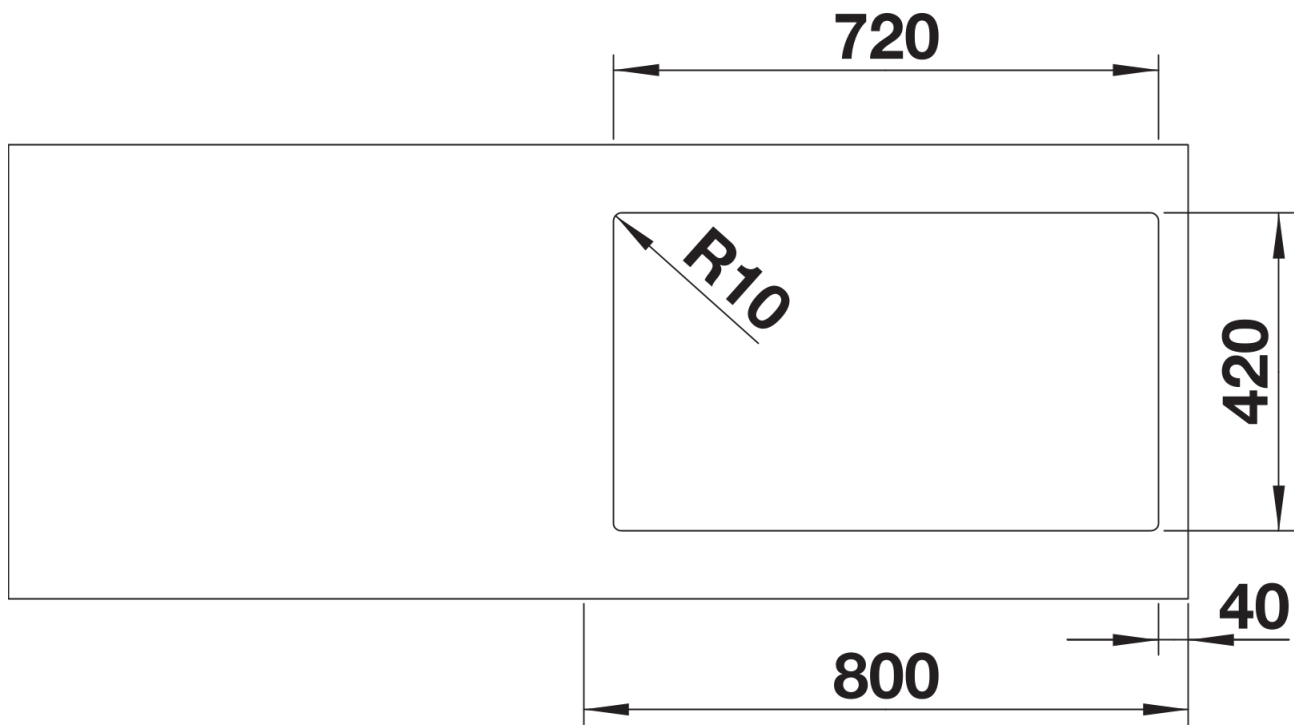

### 优势

---

- 规格丰富的水槽系列，满足用户的多样需求
- 优雅的IF扁平水槽边缘，支持台上式及台下式安装方式
- 大容量、大深度，带来舒适的使用体验
- 15mm的转角半径，既时尚又实用
- 水槽底面的钻石形导流线，积水不易残留，美观实用

## 供货范围

---

- 下水组件 带水管，3.5英寸提篮，安装组件

## 细节

---

俯视图

开孔

正视图

侧视图