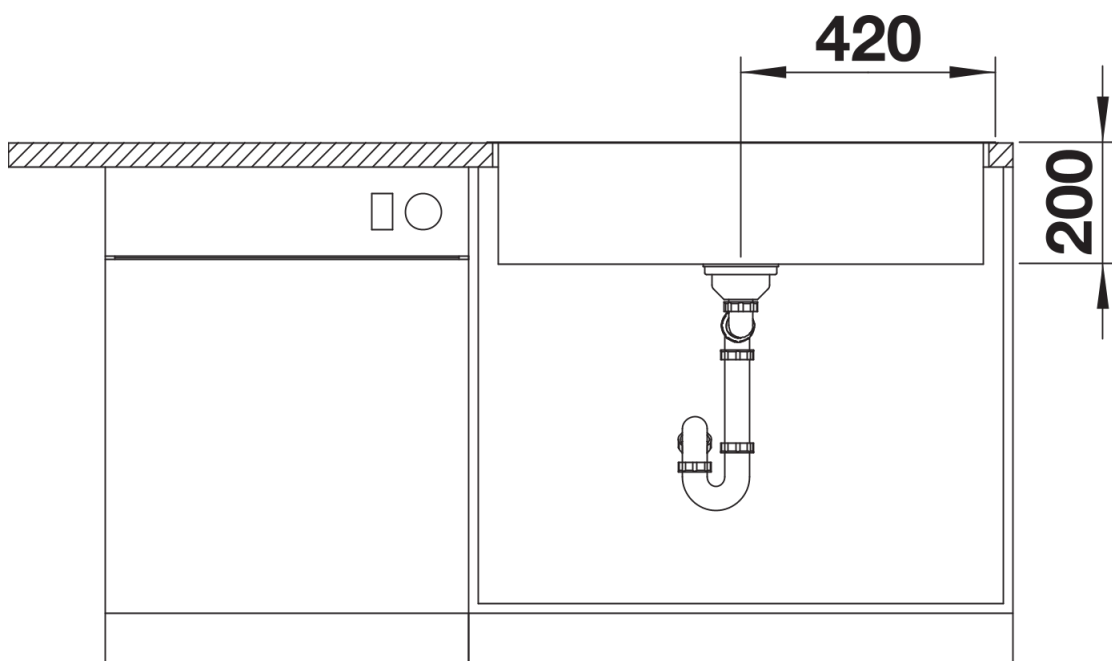

### 优势

---

- 规格丰富的水槽系列，满足用户的多样需求
- 优雅的IF扁平水槽边缘，支持台上式及台下式安装方式
- 大容量、大深度，带来舒适的使用体验
- 15mm的转角半径，既时尚又实用
- 水槽底面的钻石形导流线，积水不易残留，美观实用

## 供货范围

---

- 下水组件 带水管，3.5英寸提篮，安装组件

## 细节

---

俯视图

开孔

正视图

侧视图