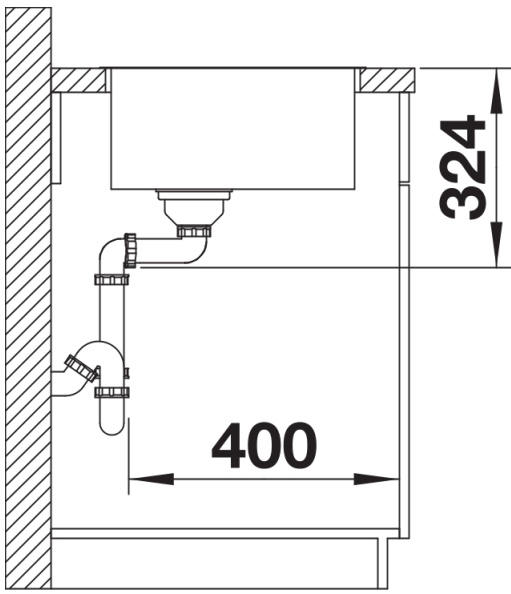

## 供货范围

---

- 下水组件 带水管，3.5英寸提篮，安装组件

## 细节

---

俯视图

开孔

正视图

侧视图