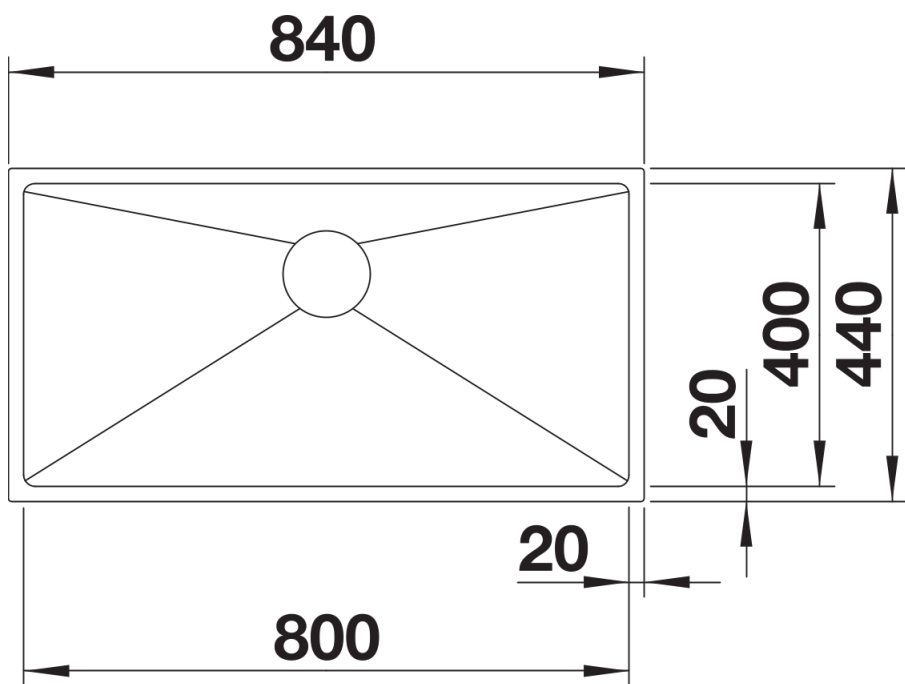

### 优势

---

- 规格丰富的水槽系列，满足用户的多样需求
- 优雅的IF扁平水槽边缘，支持台上式及台下式安装方式
- 大容量、大深度，带来舒适的使用体验
- 15mm的转角半径，既时尚又实用
- 水槽底面的钻石形导流线，积水不易残留，美观实用

## 供货范围

---

- 下水组件 带水管，3.5英寸提篮，安装组件

## 细节

---

俯视图

开孔

正视图

侧视图