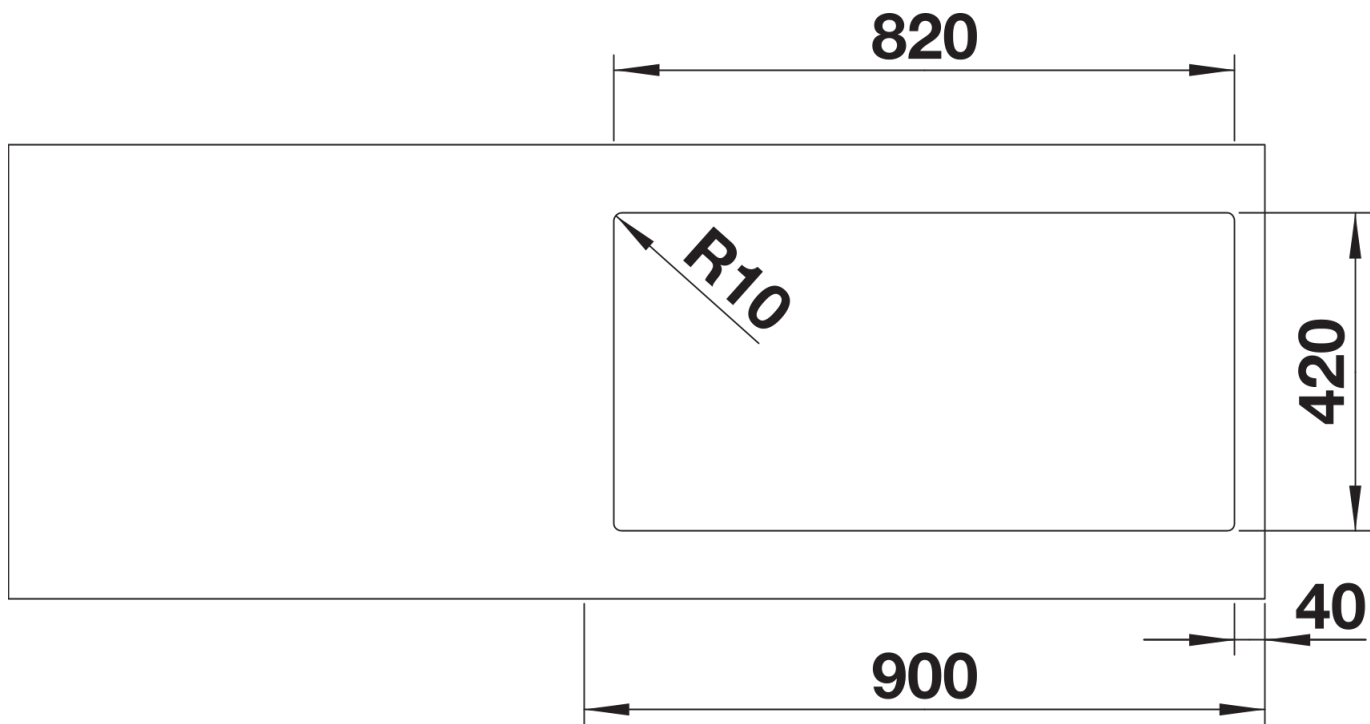

### 优势

---

- 规格丰富的水槽系列，满足用户的多样需求
- 优雅的IF扁平水槽边缘，支持台上式及台下式安装方式
- 大容量、大深度，带来舒适的使用体验
- 15mm的转角半径，既时尚又实用
- 水槽底面的钻石形导流线，积水不易残留，美观实用

## 供货范围

---

- 下水组件 带水管，3.5英寸提篮，安装组件

## 细节

---

俯视图

开孔

正视图

侧视图