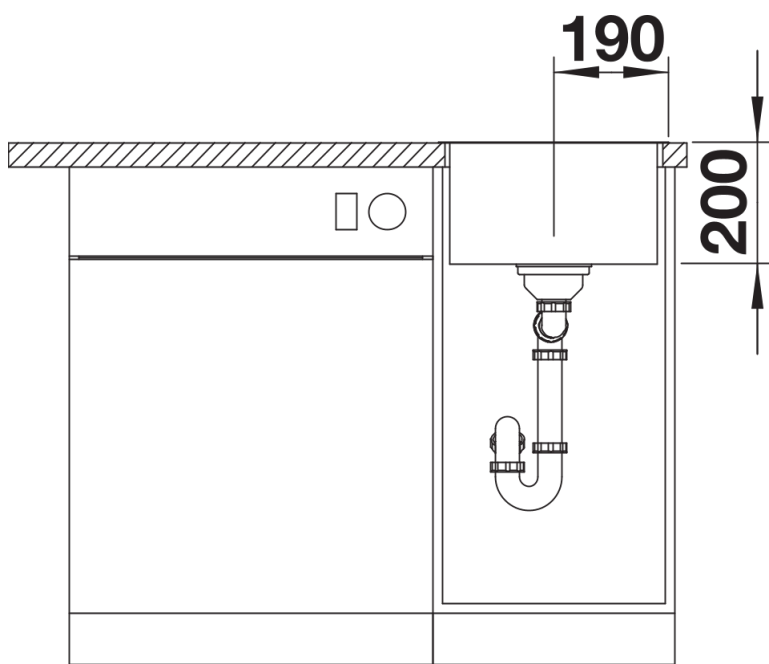

产品信息表 QUATRUS R15 340-IU

产品货号 470021

优势

- 规格丰富的水槽系列，满足用户的多样需求
- 优雅的IF扁平水槽边缘，支持台上式及台下式安装方式
- 大容量、大深度，带来舒适的使用体验
- 15mm的转角半径，既时尚又实用
- 水槽底面的钻石形导流线，积水不易残留，美观实用

供货范围

- 下水组件 带水管，3.5英寸提篮，安装组件

细节

俯视图

开孔

正视图

侧视图