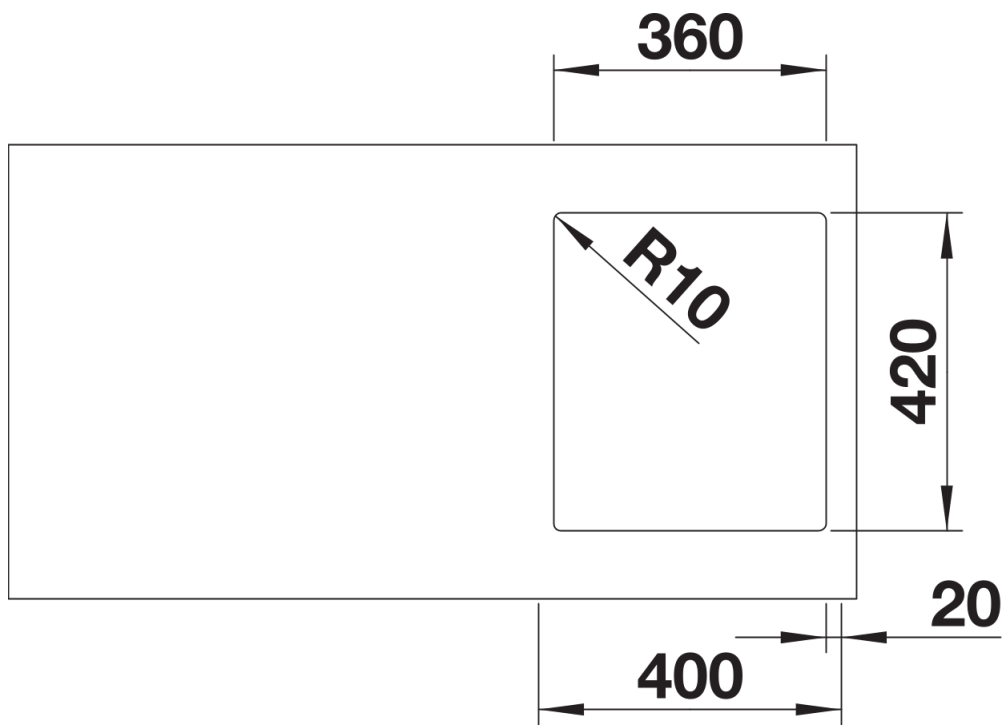

产品信息表 QUATRUS R15 340-IU

产品货号 470021

优势

- 规格丰富的水槽系列，满足用户的多样需求
- 优雅的IF扁平水槽边缘，支持台上式及台下式安装方式
- 大容量、大深度，带来舒适的使用体验
- 15mm的转角半径，既时尚又实用
- 水槽底面的钻石形导流线，积水不易残留，美观实用

供货范围

- 下水组件 带水管，3.5英寸提篮，安装组件

细节

俯视图

开孔

正视图

侧视图