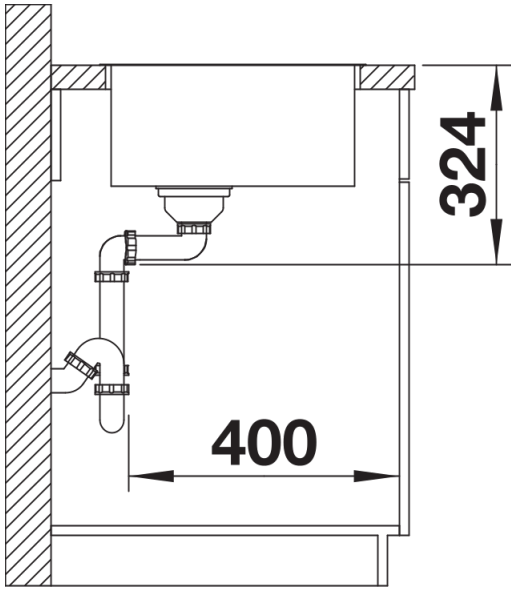

产品信息表 QUATRUS R15 340-IU

产品货号 470021

优势

- 规格丰富的水槽系列，满足用户的多样需求
- 优雅的IF扁平水槽边缘，支持台上式及台下式安装方式
- 大容量、大深度，带来舒适的使用体验
- 15mm的转角半径，既时尚又实用
- 水槽底面的钻石形导流线，积水不易残留，美观实用

供货范围

- 下水组件 带水管，3.5英寸提篮，安装组件

细节

俯视图

开孔

正视图

侧视图