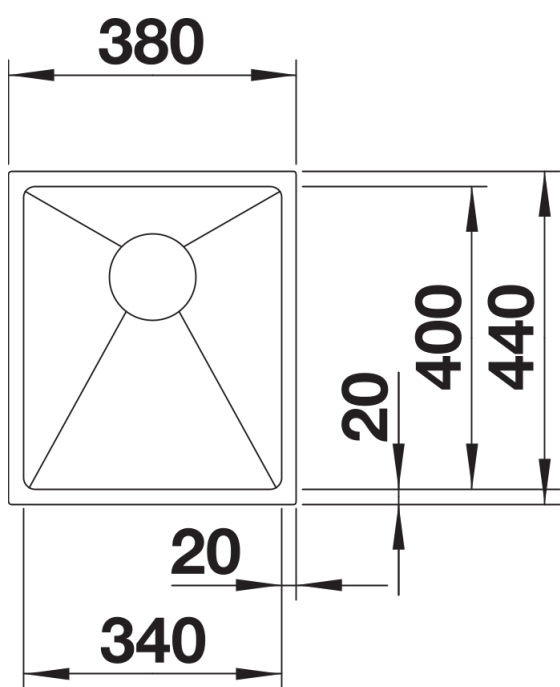

产品信息表 QUATRUS R15 340-IU

产品货号 470021

优势

- 规格丰富的水槽系列，满足用户的多样需求
- 优雅的IF扁平水槽边缘，支持台上式及台下式安装方式
- 大容量、大深度，带来舒适的使用体验
- 15mm的转角半径，既时尚又实用
- 水槽底面的钻石形导流线，积水不易残留，美观实用

供货范围

- 下水组件 带水管，3.5英寸提篮，安装组件

细节

俯视图

开孔

正视图

侧视图