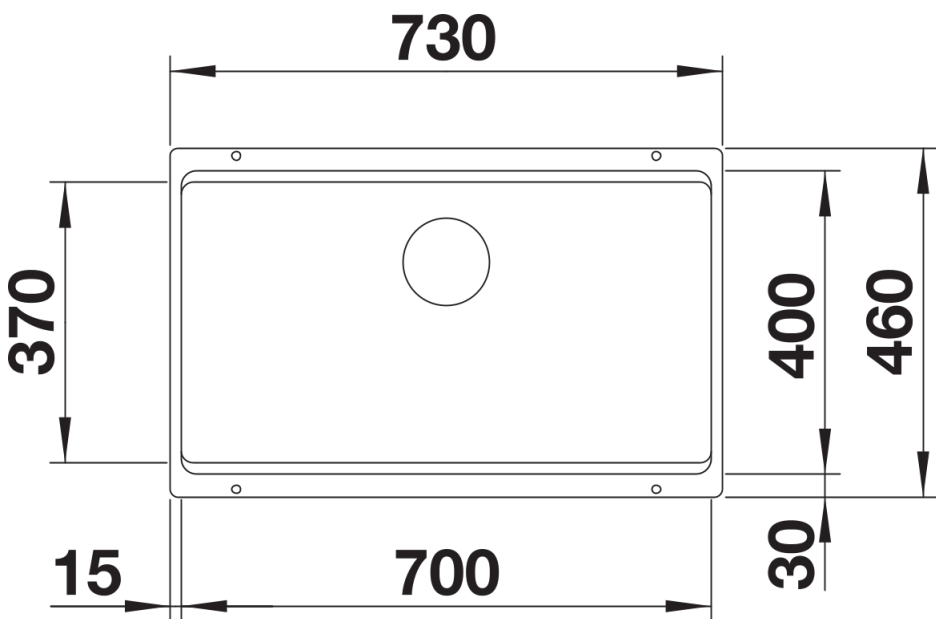

## 设计信息

---

- 开孔半径：20 毫米  
注意：下水组件需单独订购。

## 细节

---

俯视图

开孔

正视图

侧视图