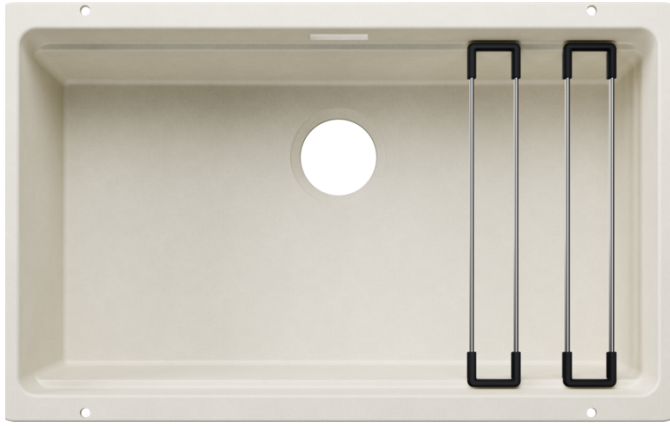

## 产品信息表 ETAGON 700-U 搭配彩色配件

产品货号 527764

优势

---

- 畅享颜色选择的灵活性：提供丝光金、哑光黑色、丝光暗钢或丝光铂金等多种颜色金属表面的下水组件套装供选择（需按每个颜色各自的商品编号订购）
- 大容量功能分层水槽，具备水槽中心的功能
- 一体式支撑边缘，打造一个新的功能层
- 创新的系统化理念，应用多样的 ETAGON 搁架
- 配备优质配件：C-overflow 隐形溢水口和 InFino 下水提篮 - 优雅嵌入且易打理
- 适用于台下式安装，搭配各种高端台面

## 颜色

---

可选颜色

尊曜黑

沥青色

岩石灰色

火岩灰

白色

米雅白

浅褐色

咖啡色

花岗岩 SILGRANIT 米雅白

## 设计信息

---

- 开孔半径：20 毫米  
注意：下水组件需单独订购。