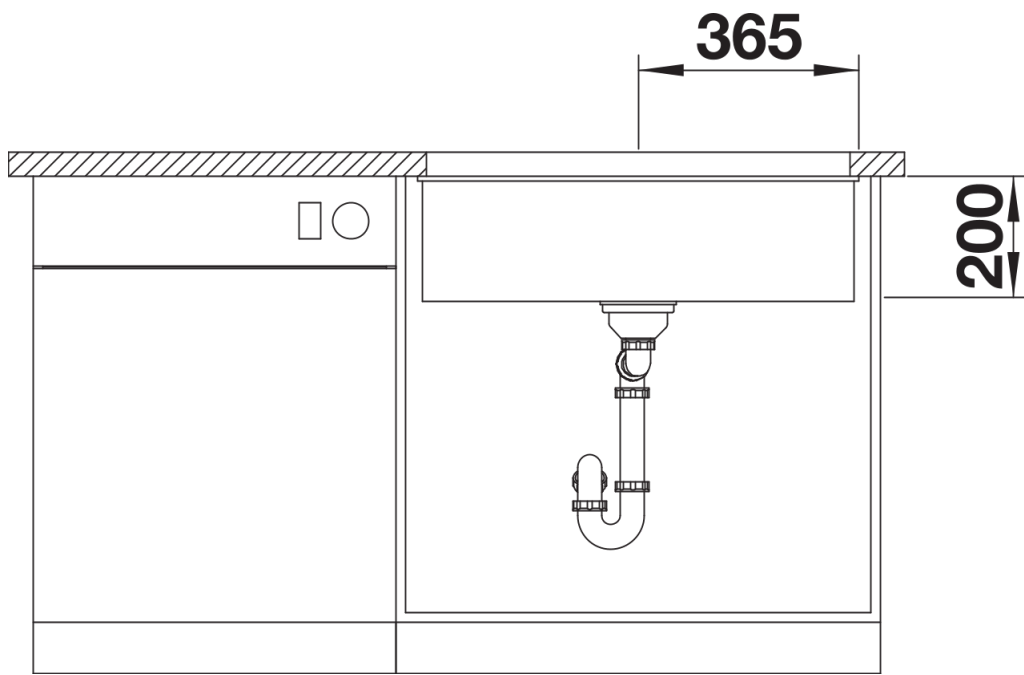

## 设计信息

---

- 开孔半径：20 毫米  
注意：下水组件需单独订购。

## 细节

---

俯视图

开孔

正视图

侧视图