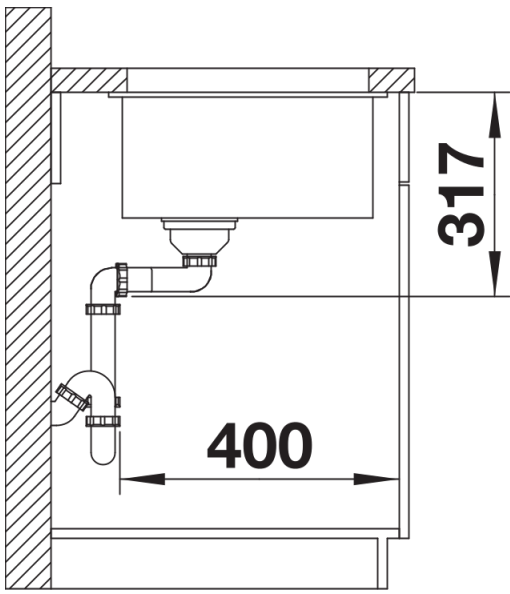

## 设计信息

---

- 开孔半径：20 毫米  
注意：下水组件需单独订购。

## 细节

---

俯视图

开孔

正视图

侧视图