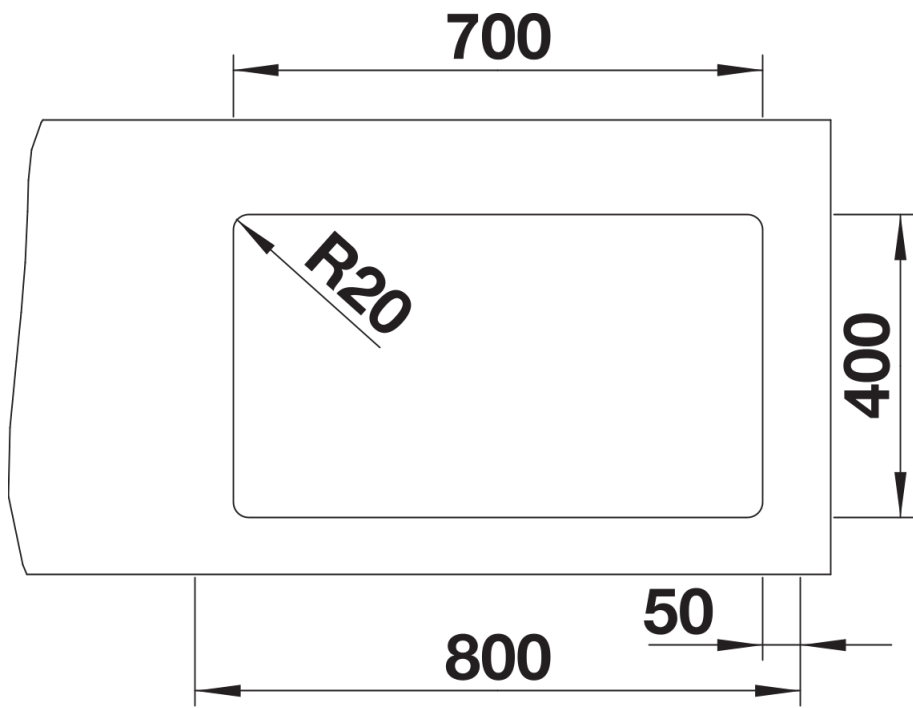

## 设计信息

---

- 开孔半径：20 毫米  
注意：下水组件需单独订购。

## 细节

---

俯视图

开孔

正视图

侧视图