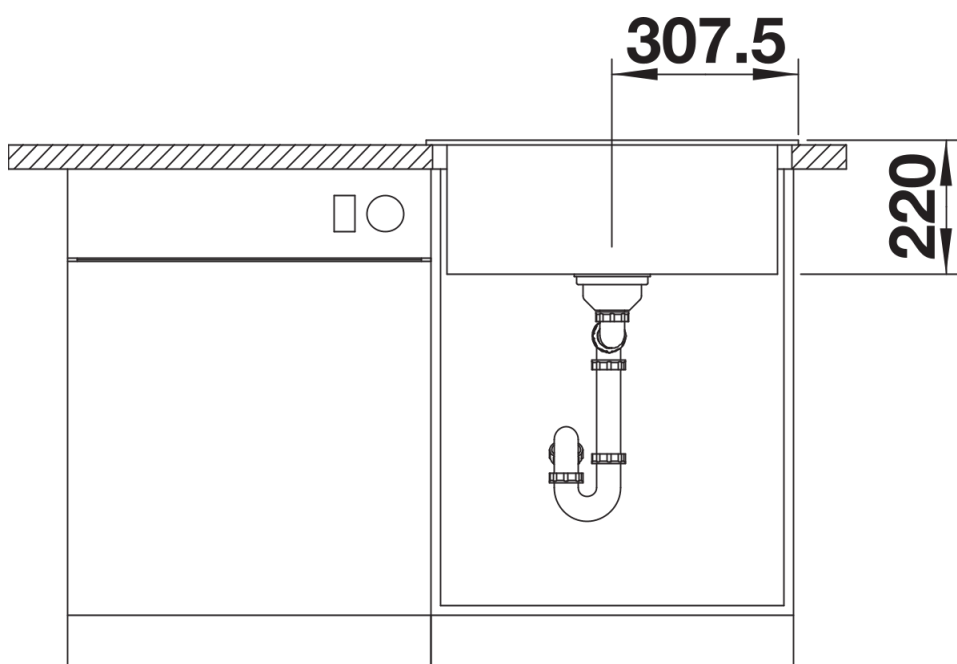

## 设计信息

---

- 可选配白蜡木复合切菜板。只有当厨房龙头的直径小于48毫米时，切菜板才可放置在水槽边缘上。  
注意：下水组件需单独订购。

## 细节

---

俯视图

开孔

正视图

侧视图