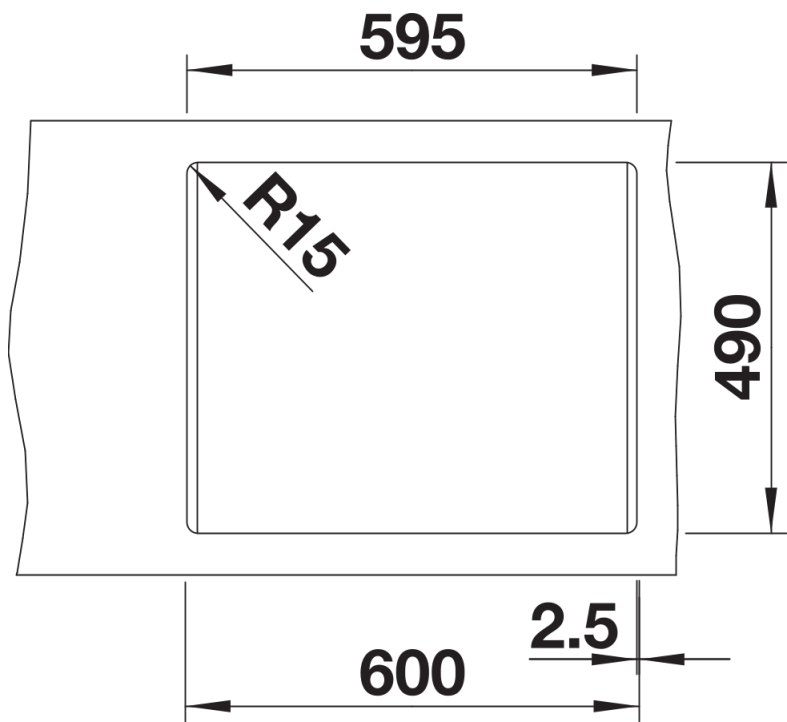

## 设计信息

---

- 可选配白蜡木复合切菜板。只有当厨房龙头的直径小于48毫米时，切菜板才可放置在水槽边缘上。  
注意：下水组件需单独订购。

## 细节

---

俯视图

开孔

正视图

侧视图