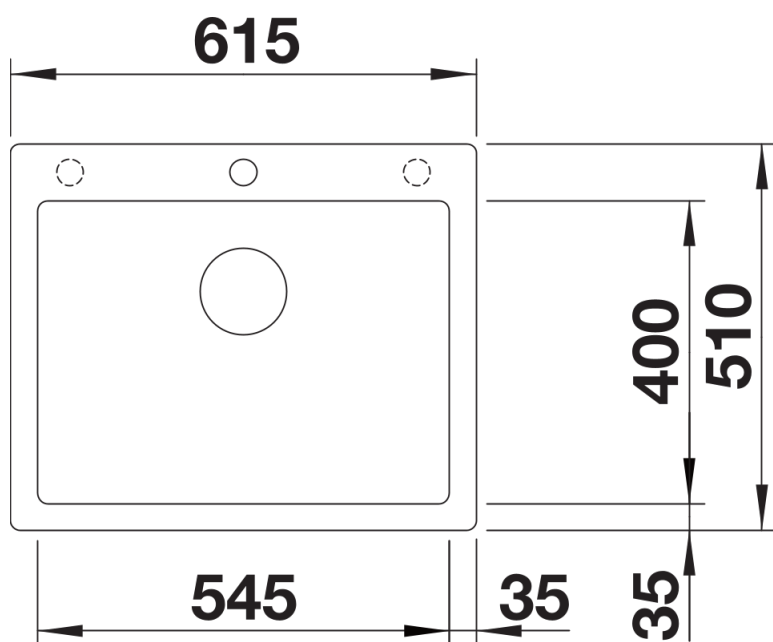

## 设计信息

---

- 可选配白蜡木复合切菜板。只有当厨房龙头的直径小于48毫米时，切菜板才可放置在水槽边缘上。  
注意：下水组件需单独订购。

## 细节

---

俯视图

开孔

正视图

侧视图