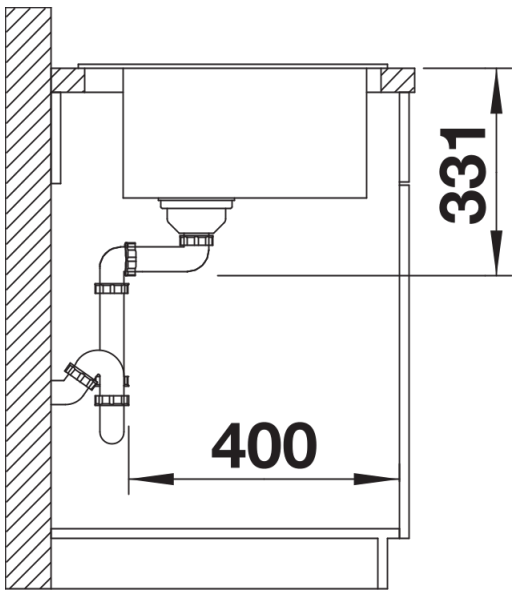

## 设计信息

---

- 可选配白蜡木复合切菜板。只有当厨房龙头的直径小于48毫米时，切菜板才可放置在水槽边缘上。  
注意：下水组件需单独订购。

## 细节

---

俯视图

开孔

正视图

侧视图