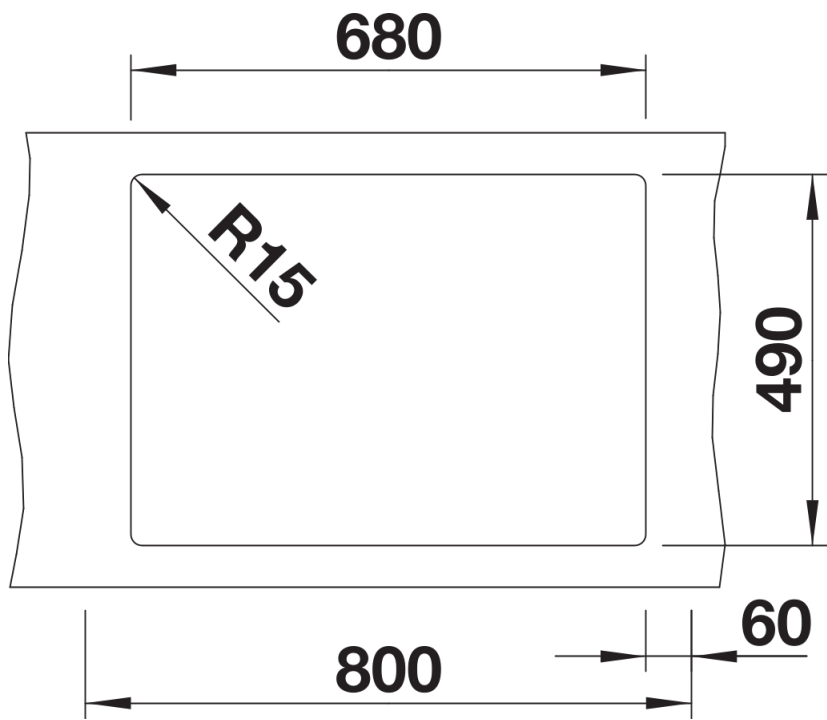

浅褐色

咖啡色

花岗岩 SILGRANIT 尊曜黑

设计信息

- 可选配白蜡木复合切菜板。只有当厨房龙头的直径小于48毫米时，切菜板才可放置在水槽边缘上。
注意：下水组件需单独订购。

细节

俯视图

开孔

正视图

侧视图