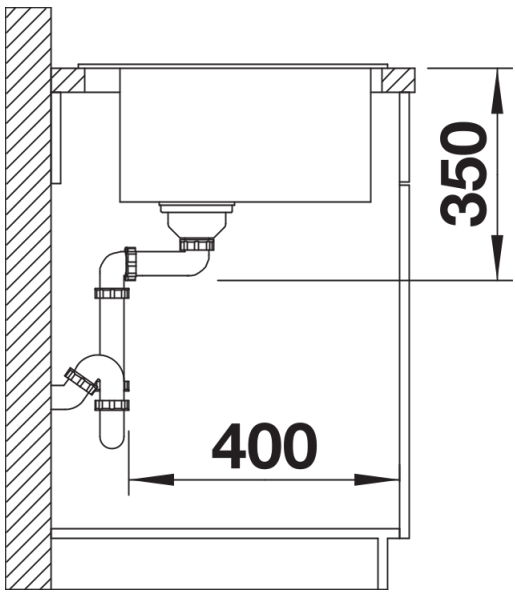

浅褐色

咖啡色

花岗岩 SILGRANIT 尊曜黑

设计信息

- 可选配白蜡木复合切菜板。只有当厨房龙头的直径小于48毫米时，切菜板才可放置在水槽边缘上。
注意：下水组件需单独订购。

细节

俯视图

开孔

正视图

侧视图