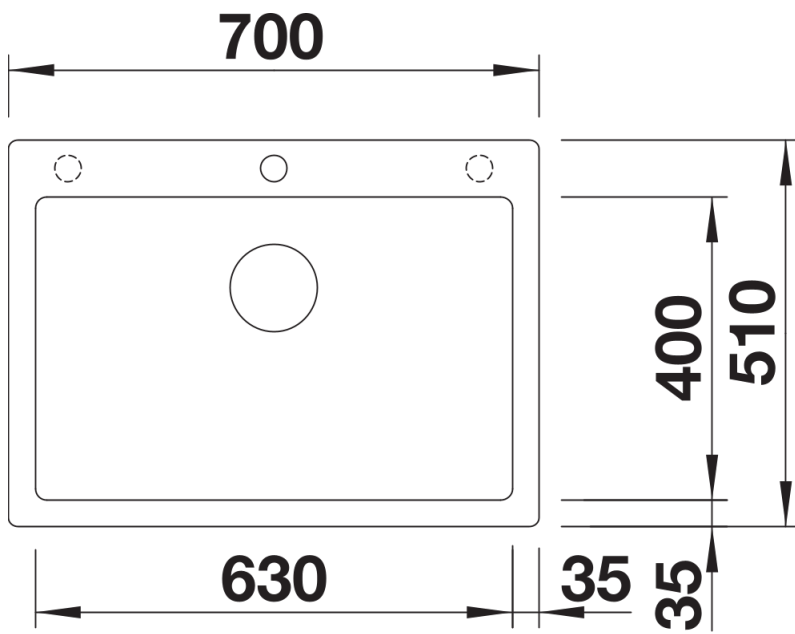

浅褐色

咖啡色

花岗岩 SILGRANIT 尊曜黑

设计信息

- 可选配白蜡木复合切菜板。只有当厨房龙头的直径小于48毫米时，切菜板才可放置在水槽边缘上。
注意：下水组件需单独订购。

细节

俯视图

开孔

正视图

侧视图