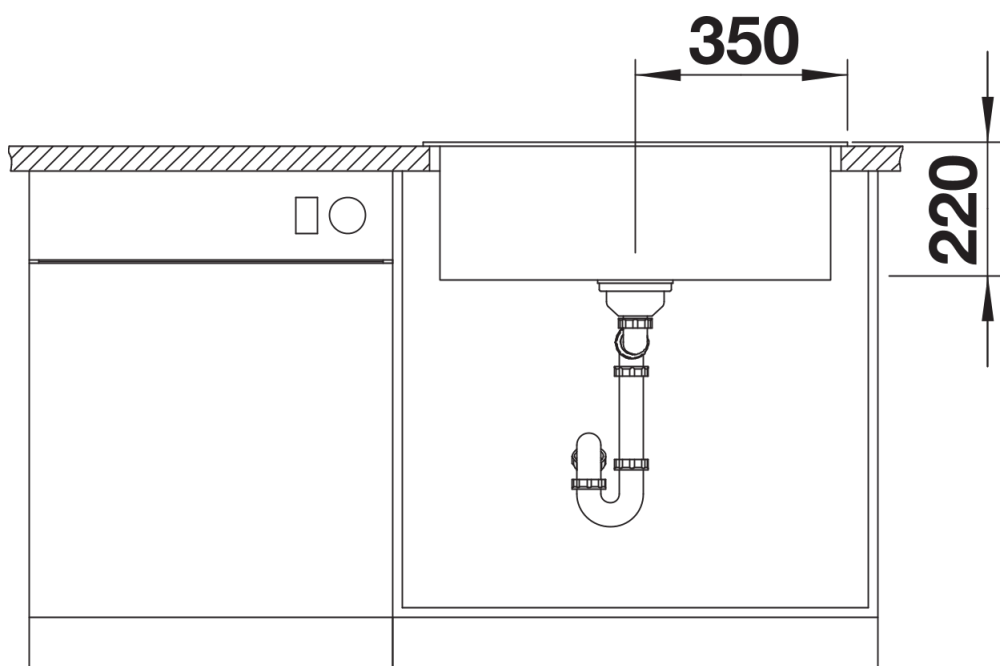

浅褐色

咖啡色

花岗岩 SILGRANIT 尊曜黑

设计信息

- 可选配白蜡木复合切菜板。只有当厨房龙头的直径小于48毫米时，切菜板才可放置在水槽边缘上。
注意：下水组件需单独订购。

细节

俯视图

开孔

正视图

侧视图