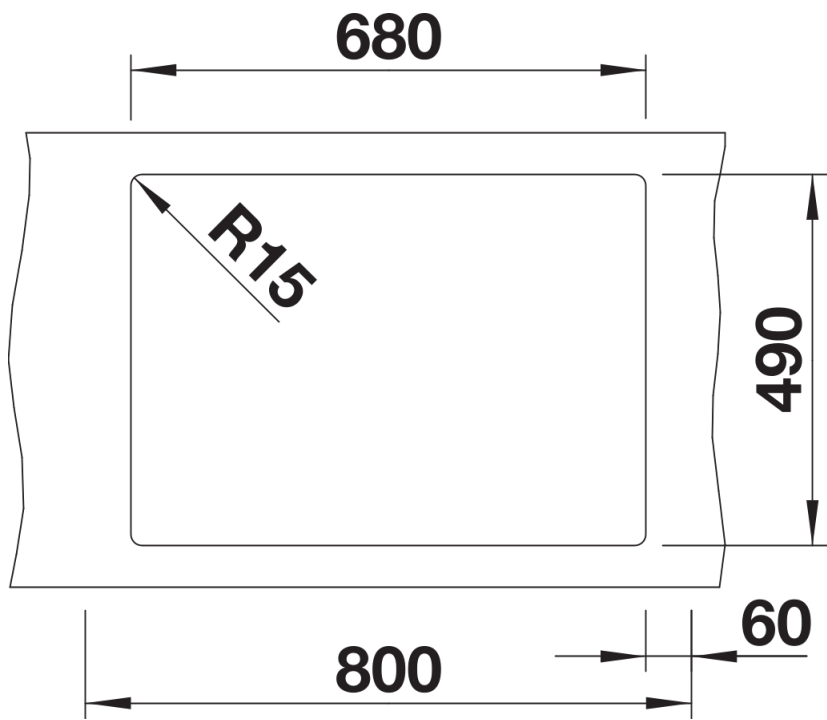

## 设计信息

---

- 可选配白蜡木复合切菜板。只有当厨房龙头的直径小于48毫米时，切菜板才可放置在水槽边缘上。  
注意：下水组件需单独订购。

## 细节

---

俯视图

开孔

正视图

侧视图