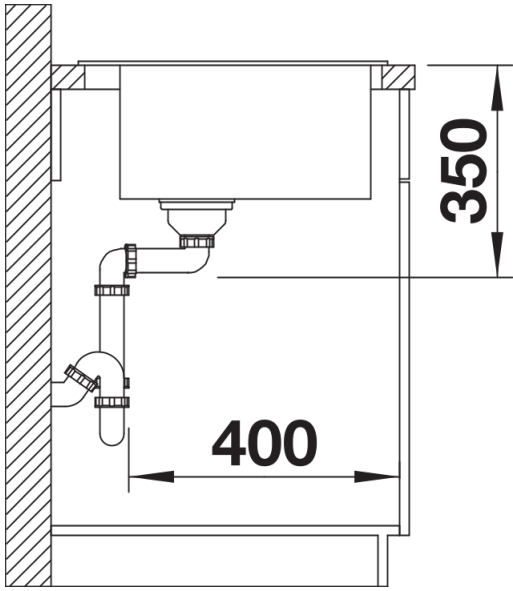

## 设计信息

---

- 可选配白蜡木复合切菜板。只有当厨房龙头的直径小于48毫米时，切菜板才可放置在水槽边缘上。  
注意：下水组件需单独订购。

## 细节

---

俯视图

开孔

正视图

侧视图