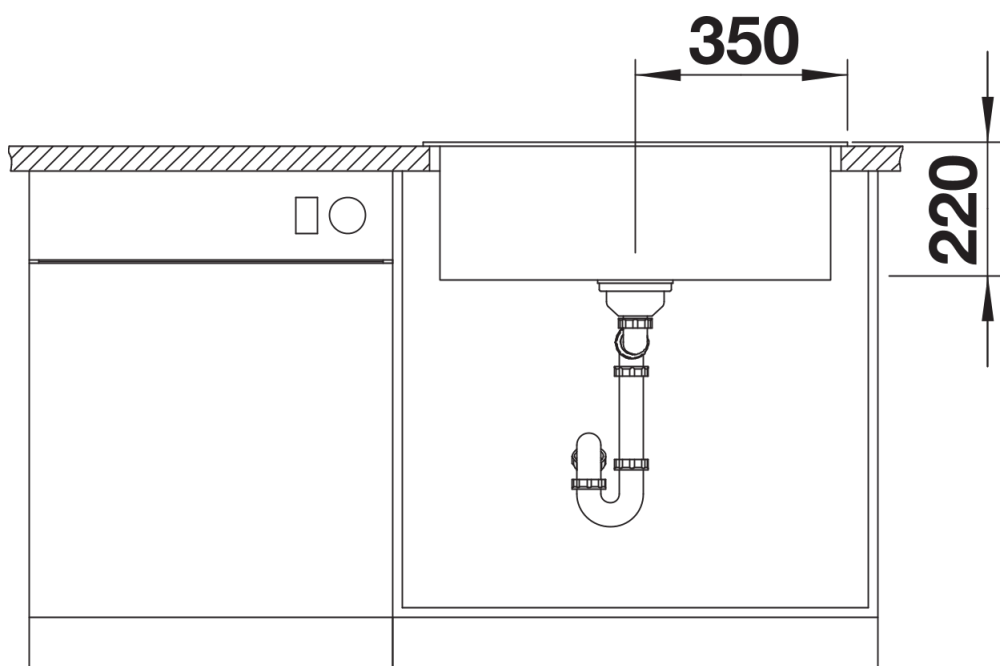

## 设计信息

---

- 可选配白蜡木复合切菜板。只有当厨房龙头的直径小于48毫米时，切菜板才可放置在水槽边缘上。  
注意：下水组件需单独订购。

## 细节

---

俯视图

开孔

正视图

侧视图