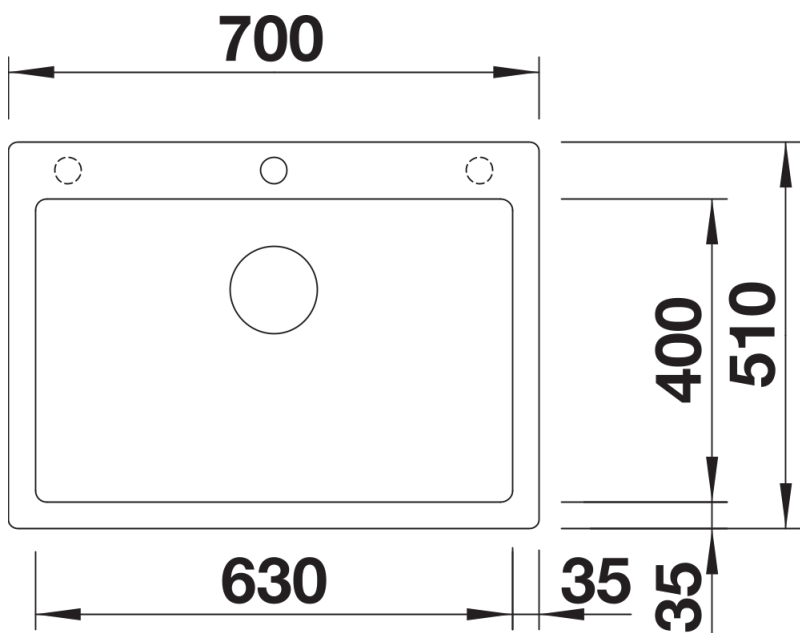

## 设计信息

---

- 可选配白蜡木复合切菜板。只有当厨房龙头的直径小于48毫米时，切菜板才可放置在水槽边缘上。  
注意：下水组件需单独订购。

## 细节

---

俯视图

开孔

正视图

侧视图