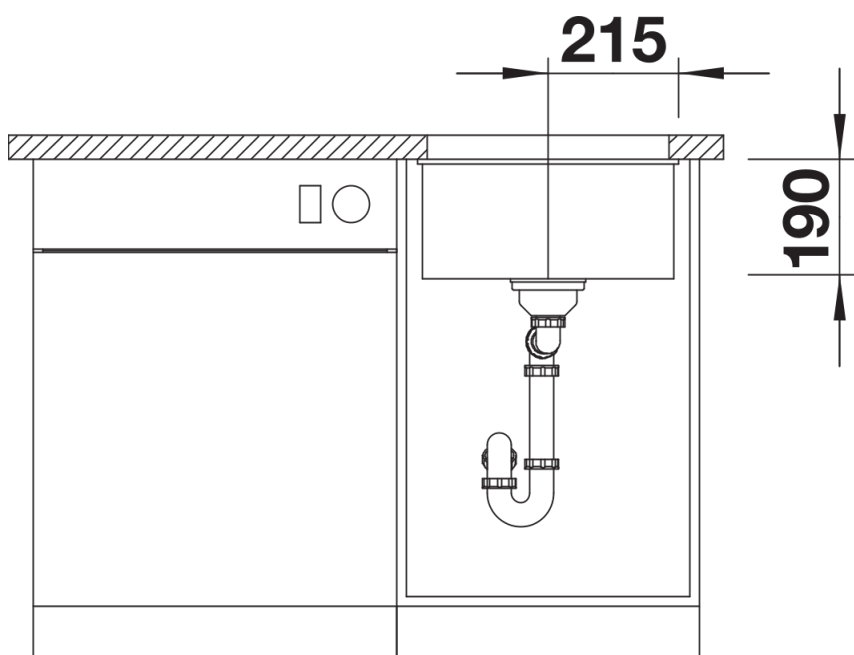

浅褐色

咖啡色

花岗岩 SILGRANIT 尊曜黑

设计信息

- 开孔半径：10

毫米
注意：下水组件需单独订购。
注意：连接两个单盆的下水连接管需单独订购。

供货范围

- 安装组件

细节

俯视图

开孔

正视图

侧视图