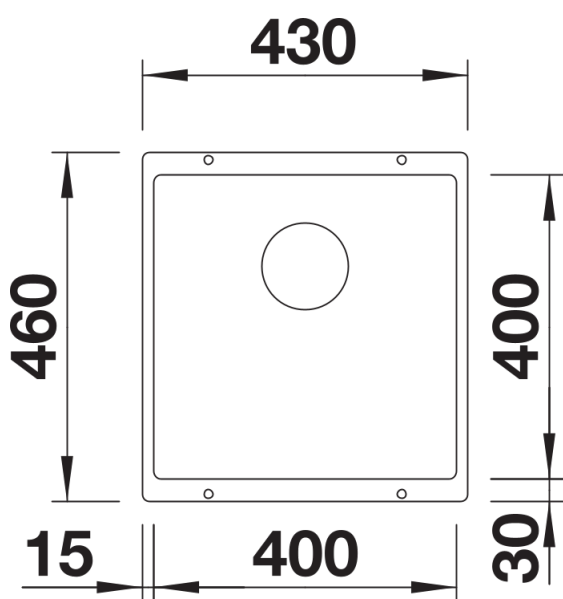

浅褐色

咖啡色

花岗岩 SILGRANIT 尊曜黑

设计信息

- 开孔半径：10

毫米
注意：下水组件需单独订购。
注意：连接两个单盆的下水连接管需单独订购。

供货范围

- 安装组件

细节

俯视图

开孔

正视图

侧视图