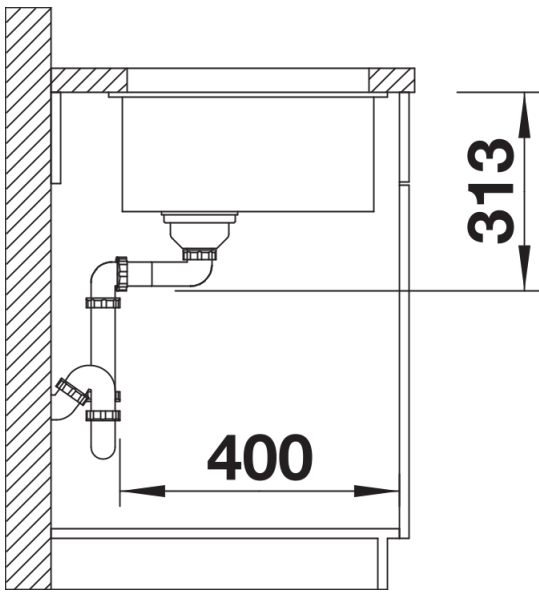

浅褐色

咖啡色

花岗岩 SILGRANIT 尊曜黑

设计信息

- 开孔半径：10

毫米
注意：下水组件需单独订购。
注意：连接两个单盆的下水连接管需单独订购。

供货范围

- 安装组件

细节

俯视图

开孔

正视图

侧视图