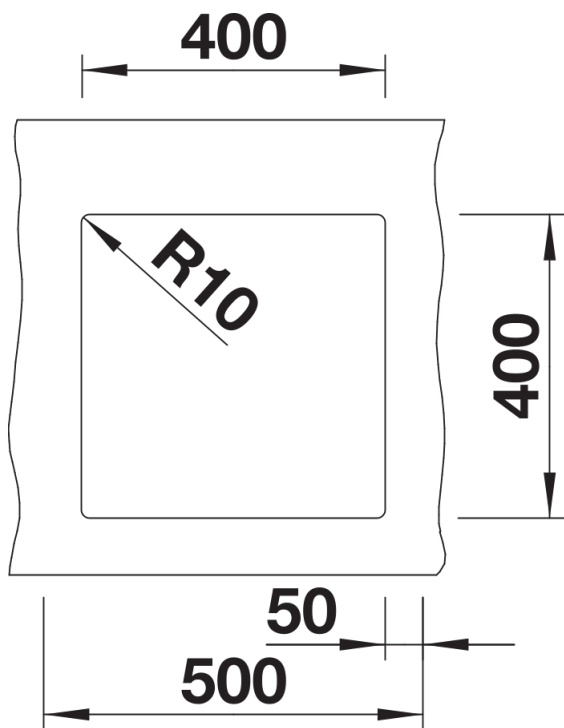

浅褐色

咖啡色

花岗岩 SILGRANIT 尊曜黑

设计信息

- 开孔半径：10

毫米
注意：下水组件需单独订购。
注意：连接两个单盆的下水连接管需单独订购。

供货范围

- 安装组件

细节

俯视图

开孔

正视图

侧视图