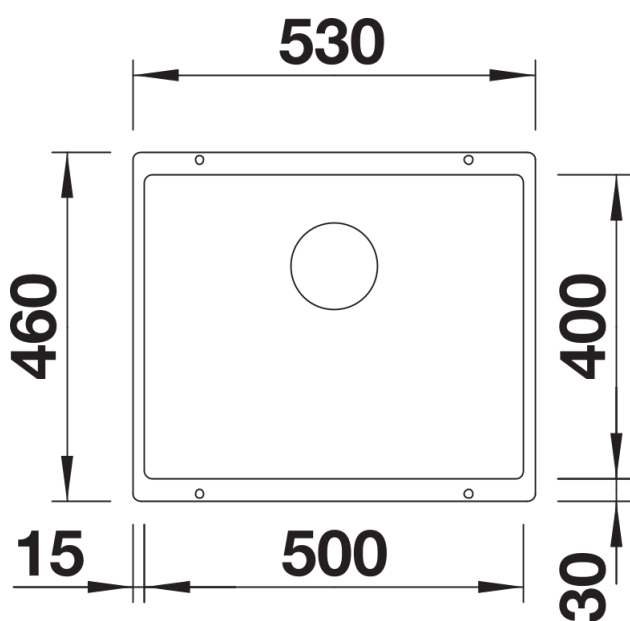

## 设计信息

---

- 开孔半径：10

毫米  
注意：下水组件需单独订购。  
注意：连接两个单盆的下水连接管需单独订购。

## 细节

---

俯视图

开孔

正视图

侧视图