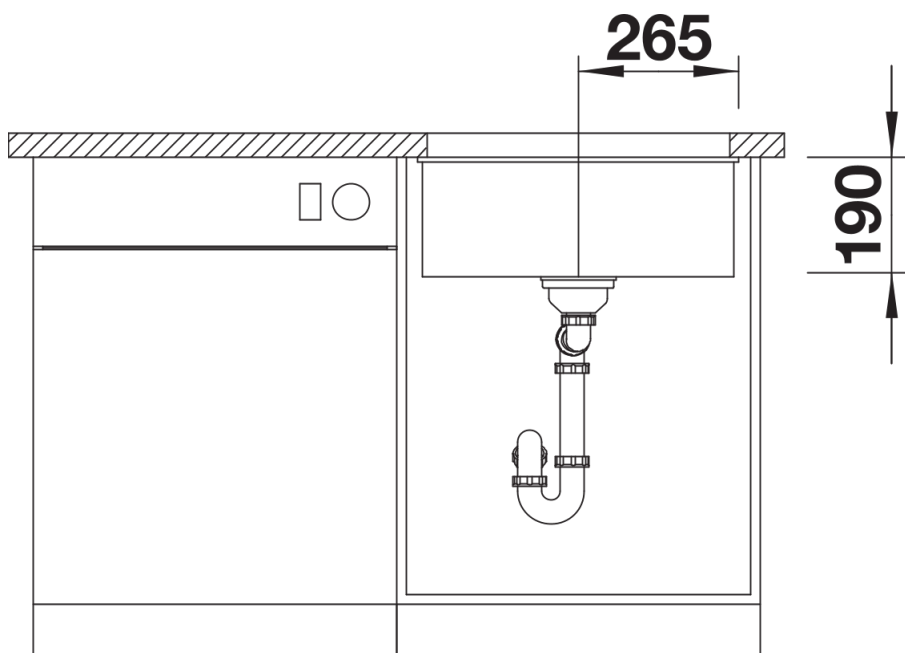

## 设计信息

---

- 开孔半径：10

毫米  
注意：下水组件需单独订购。  
注意：连接两个单盆的下水连接管需单独订购。

## 细节

---

俯视图

开孔

正视图

侧视图