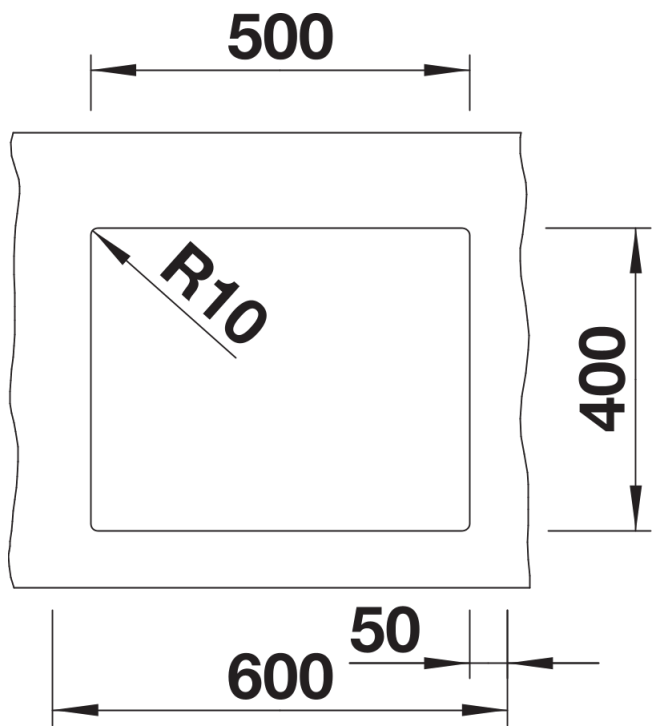

## 设计信息

---

- 开孔半径：10

毫米  
注意：下水组件需单独订购。  
注意：连接两个单盆的下水连接管需单独订购。

## 细节

---

俯视图

开孔

正视图

侧视图