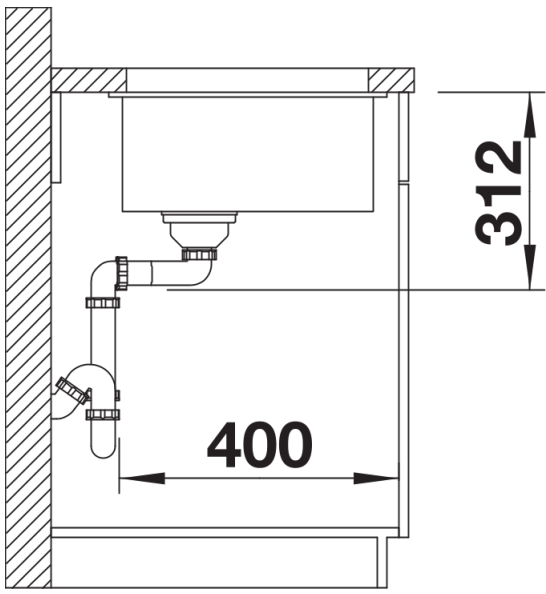

## 设计信息

---

- 开孔半径：10

毫米  
注意：下水组件需单独订购。  
注意：连接两个单盆的下水连接管需单独订购。

## 细节

---

俯视图

开孔

正视图

侧视图