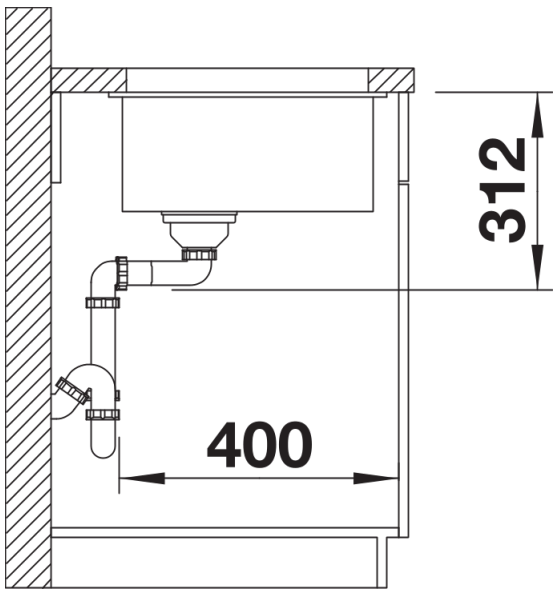

浅褐色

咖啡色

花岗岩 SILGRANIT 米雅白

设计信息

- 开孔半径：10

毫米
注意：下水组件需单独订购。
注意：连接两个单盆的下水连接管需单独订购。

供货范围

- 安装组件

细节

俯视图

开孔

正视图

侧视图