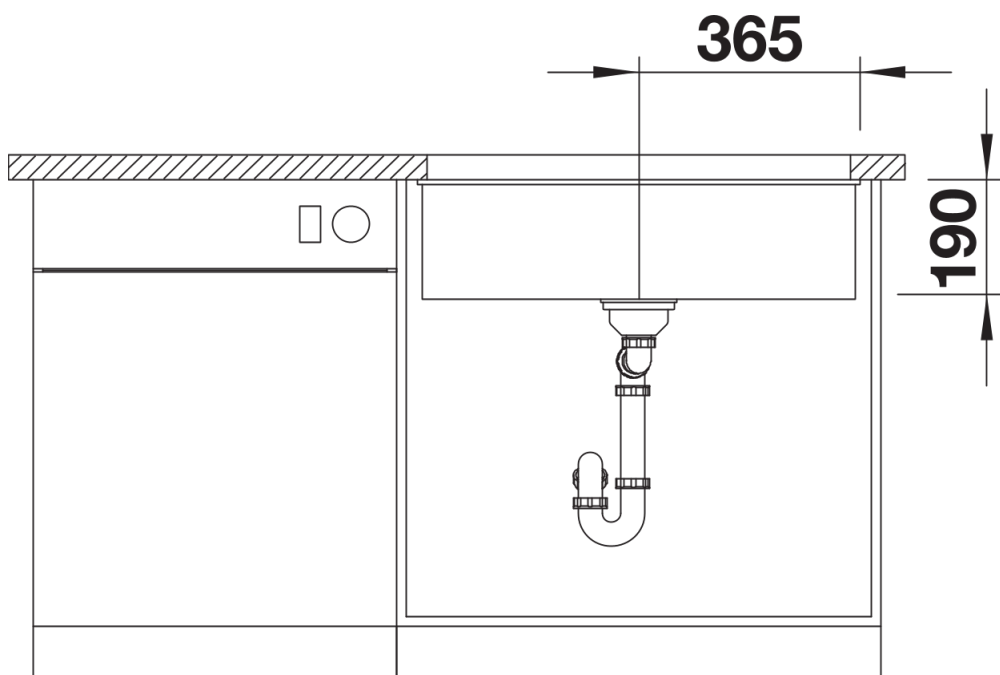

浅褐色

咖啡色

花岗岩 SILGRANIT 米雅白

设计信息

- 开孔半径：10

毫米
注意：下水组件需单独订购。
注意：连接两个单盆的下水连接管需单独订购。

供货范围

- 安装组件

细节

俯视图

开孔

正视图

侧视图