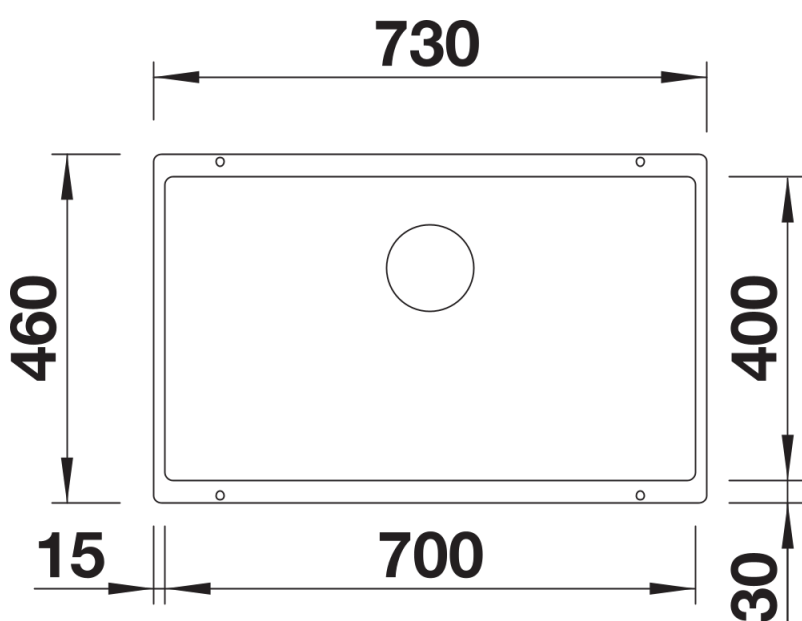

浅褐色

咖啡色

花岗岩 SILGRANIT 米雅白

设计信息

- 开孔半径：10

毫米
注意：下水组件需单独订购。
注意：连接两个单盆的下水连接管需单独订购。

供货范围

- 安装组件

细节

俯视图

开孔

正视图

侧视图