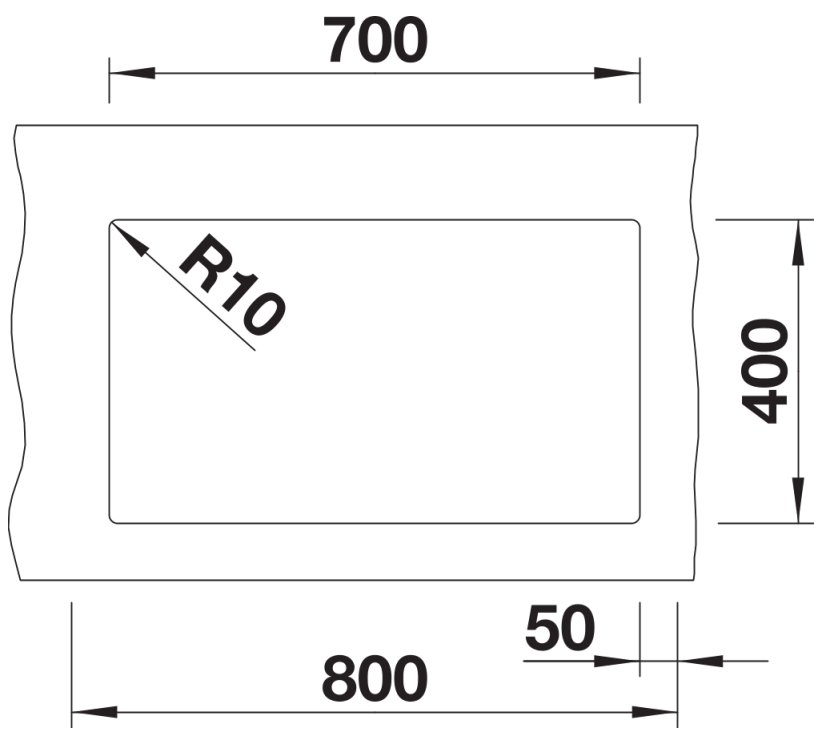

浅褐色

咖啡色

花岗岩 SILGRANIT 米雅白

设计信息

- 开孔半径：10

毫米
注意：下水组件需单独订购。
注意：连接两个单盆的下水连接管需单独订购。

供货范围

- 安装组件

细节

俯视图

开孔

正视图

侧视图