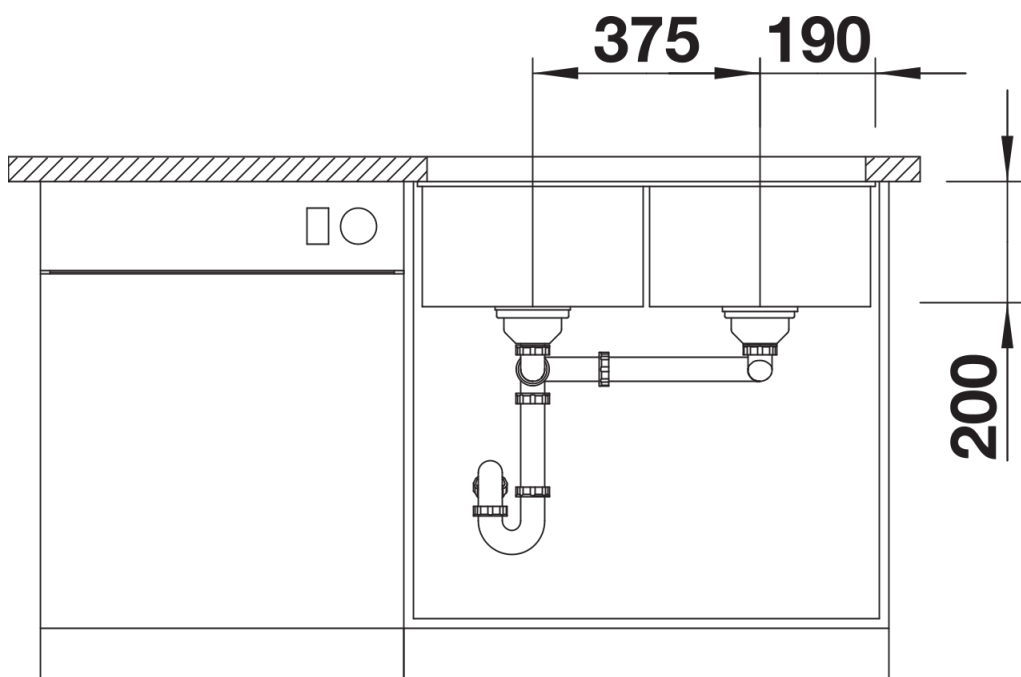

## 设计信息

---

- 开孔半径：10 毫米  
- 注意：下水组件需单独订购。

## 细节

---

俯视图

开孔

正视图

侧视图