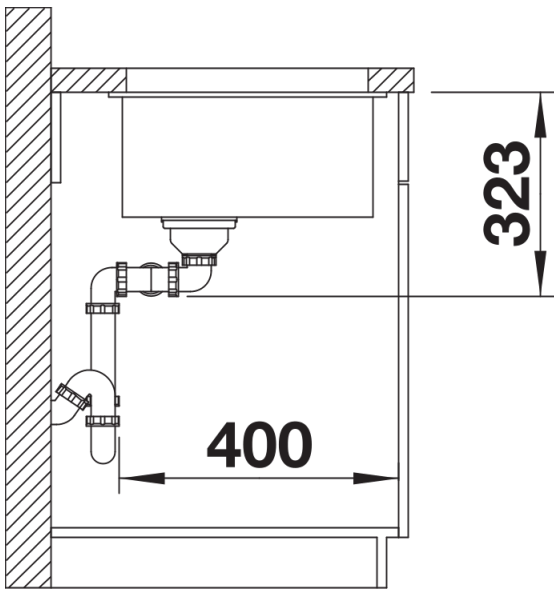

## 设计信息

---

- 开孔半径：10 毫米  
- 注意：下水组件需单独订购。

## 细节

---

俯视图

开孔

正视图

侧视图