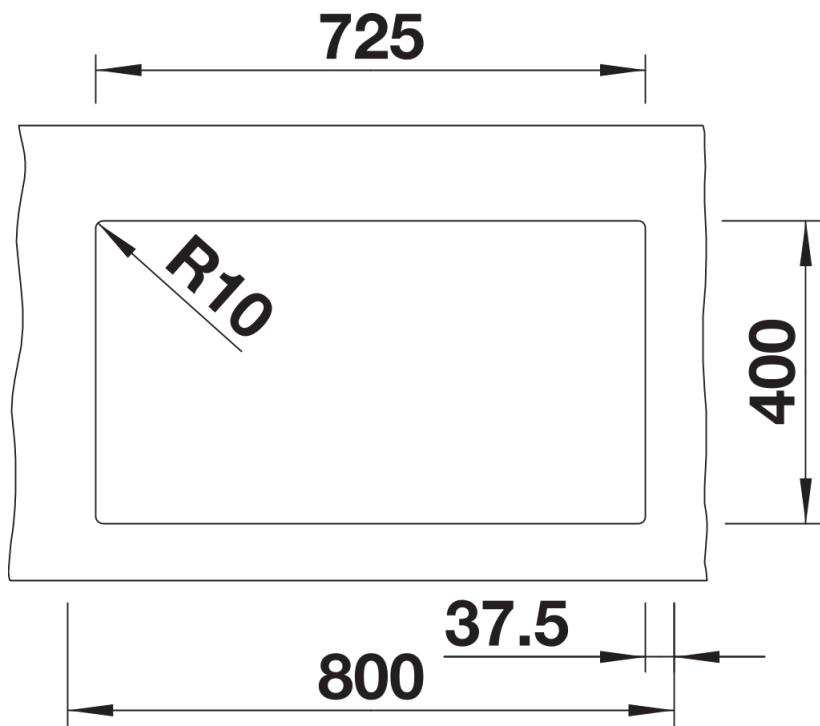

## 设计信息

---

- 开孔半径：10 毫米  
- 注意：下水组件需单独订购。

## 细节

---

俯视图

开孔

正视图

侧视图