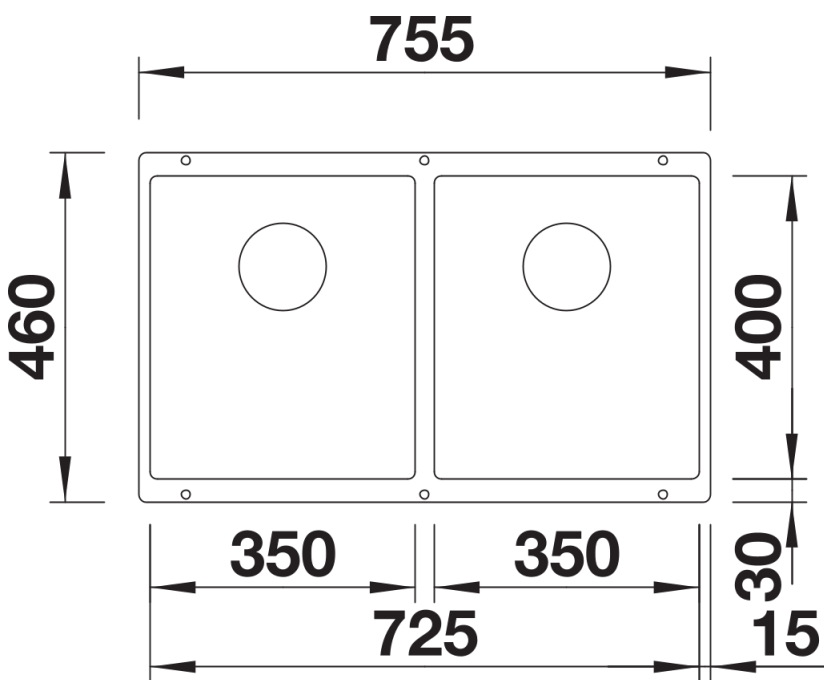

## 设计信息

---

- 开孔半径：10 毫米  
- 注意：下水组件需单独订购。

## 细节

---

俯视图

开孔

正视图

侧视图