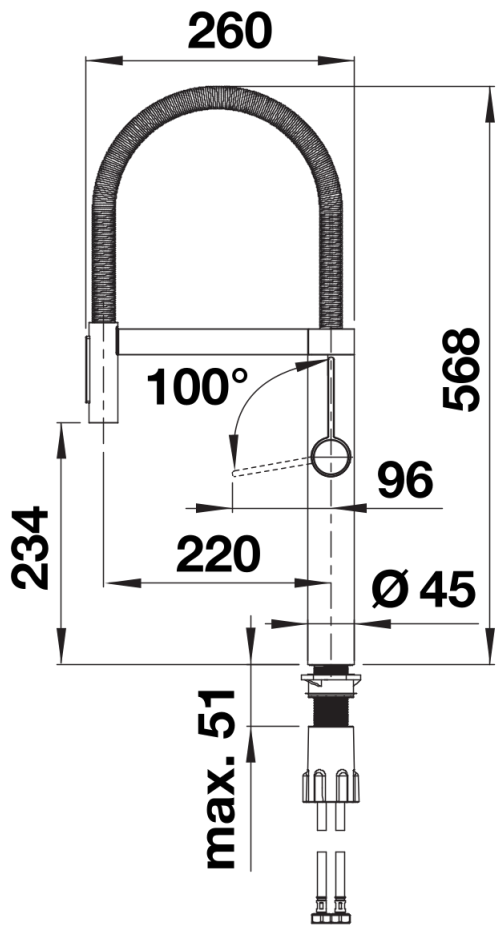

PVD 不锈钢

丝光铂金

供货范围

- 出水嘴可180°旋转，清洗范围更大
- 需开直径为35毫米的龙头孔
- BLANCO LOCK 可以简单，快速并专业的安装
- 陶瓷阀芯
- 静流型起泡器
- 金属花洒头
- 磁吸花洒头，使用方便
- 金属护套花洒软管
- 提供应用灵活的连接软管，长950 毫米；配4分螺母
- 配有稳定板，提高龙头与不锈钢水槽连接的稳定性
- 标配逆止阀，按照EN1717标准防止回流污染

细节

旋转范围

侧视图