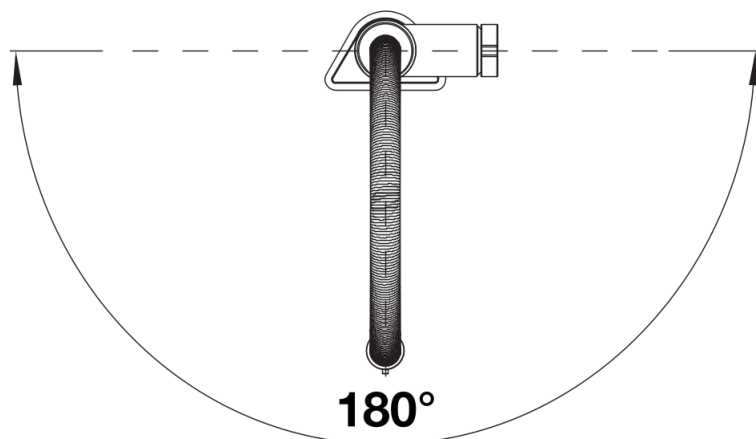

产品信息表 BLANCOCULINA-S II

产品货号 527497

优势

- 精致设计与Semi-Pro厨房龙头的功能性相结合
- 高弧度设计和柔韧的金属软管确保最佳的活动范围
- 两种方式：可在普通和喷淋模式之间轻松切换，确保高效实用
- 软管配有隐藏式磁性支架，可轻松锁定
- 节能：控制手柄采用了冷启动模式
- 提供多种表面款式选择

颜色

PVD 丝光暗钢

可选颜色

丝光暗钢

PVD 不锈钢

丝光铂金

供货范围

- 出水嘴可180°旋转，清洗范围更大
- 需开直径为35毫米的龙头孔
- BLANCO LOCK 可以简单，快速并专业的安装
- 陶瓷阀芯
- 静流型起泡器
- 金属花洒头
- 磁吸花洒头，使用方便
- 金属护套花洒软管
- 提供应用灵活的连接软管，长950 毫米；配4分螺母
- 配有稳定板，提高龙头与不锈钢水槽连接的稳定性
- 标配逆止阀，按照EN1717标准防止回流污染

细节

旋转范围

侧视图