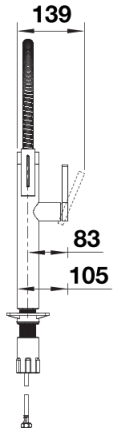

产品信息表 BLANCOCULINA-S II

产品货号 527497

优势

- 精致设计与Semi-Pro厨房龙头的功能性相结合
- 高弧度设计和柔韧的金属软管确保最佳的活动范围
- 两种方式：可在普通和喷淋模式之间轻松切换，确保高效实用
- 软管配有隐藏式磁性支架，可轻松锁定
- 节能：控制手柄采用了冷启动模式
- 提供多种表面款式选择

颜色

PVD 丝光暗钢

可选颜色

丝光暗钢

PVD 不锈钢

丝光铂金

供货范围

- 出水嘴可180°旋转，清洗范围更大
- 需开直径为35毫米的龙头孔
- BLANCO LOCK 可以简单，快速并专业的安装
- 陶瓷阀芯
- 静流型起泡器
- 金属花洒头
- 磁吸花洒头，使用方便
- 金属护套花洒软管
- 提供应用灵活的连接软管，长950 毫米；配4分螺母
- 配有稳定板，提高龙头与不锈钢水槽连接的稳定性
- 标配逆止阀，按照EN1717标准防止回流污染

细节

旋转范围

侧视图