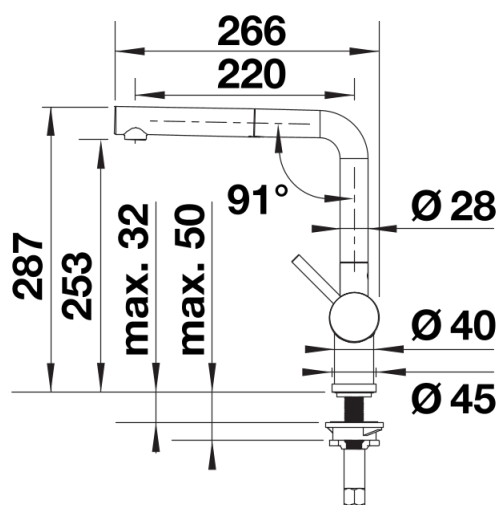

## 产品信息表 LINUS-S

产品货号 527734

## 供货范围

---

- 出水嘴可140°旋转，清洗范围更大
- 需开直径为35毫米的龙头孔
- 陶瓷阀芯
- 精准的水射流调节器，能够显著减少水垢的产生
- 金属花洒头
- 金属护套花洒软管
- BLANCO重力锤带来更大抽拉范围
- 提供应用灵活的连接软管，长700毫米；配4分螺母
- 配有稳定板，提高龙头与不锈钢水槽连接的稳定性
- 标配逆止阀，按照EN1717标准防止回流污染

## 旋转范围

侧视图