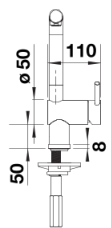

## 供货范围

---

- 出水嘴可140°旋转，清洗范围更大
- 需开直径为35毫米的龙头孔
- 陶瓷阀芯
- 精准的水射流调节器，能够显著减少水垢的产生
- 金属花洒头
- 金属护套花洒软管
- BLANCO重力锤带来更大抽拉范围
- 提供应用灵活的连接软管，长700毫米；配4分螺母
- 配有稳定板，提高龙头与不锈钢水槽连接的稳定性
- 标配逆止阀，按照EN1717标准防止回流污染

## 旋转范围

侧视图