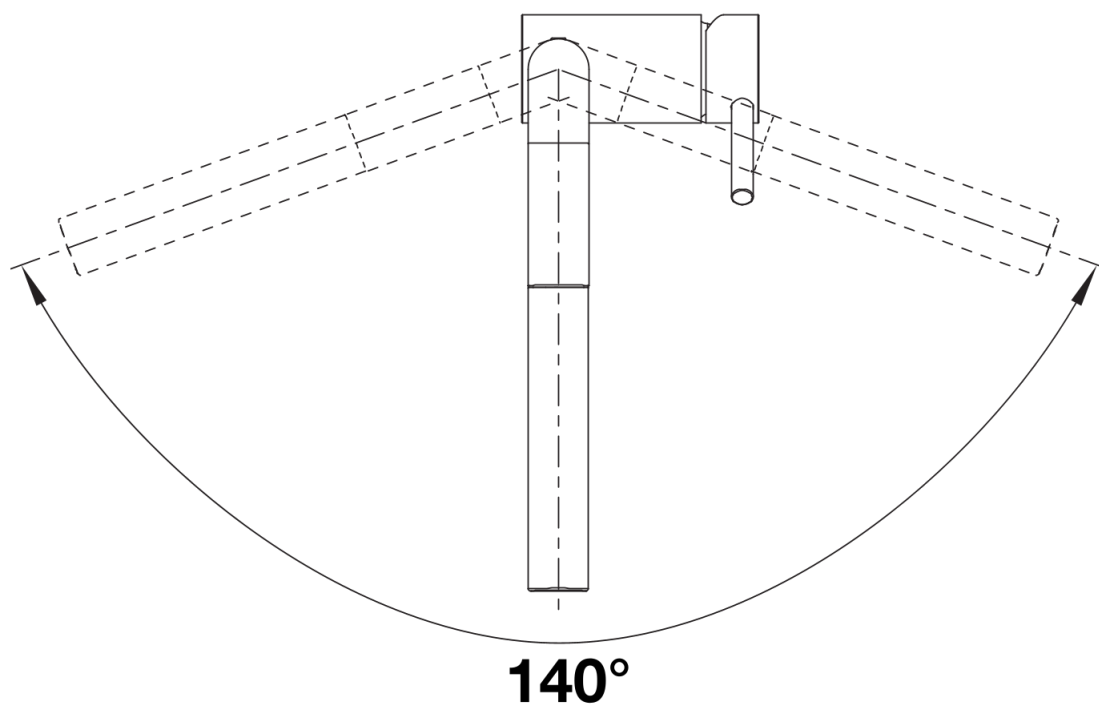

## 供货范围

---

- 出水嘴可140°旋转，清洗范围更大
- 需开直径为35毫米的龙头孔
- 陶瓷阀芯
- 精准的水射流调节器，能够显著减少水垢的产生
- 金属花洒头
- 金属护套花洒软管
- BLANCO重力锤带来更大抽拉范围
- 提供应用灵活的连接软管，长700毫米；配4分螺母
- 配有稳定板，提高龙头与不锈钢水槽连接的稳定性
- 标配逆止阀，按照EN1717标准防止回流污染

## 旋转范围

侧视图