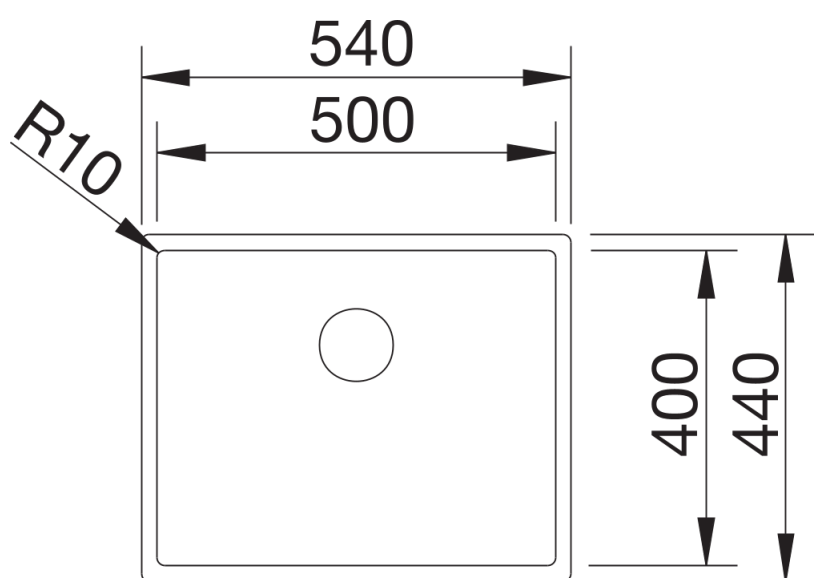

产品信息表 CLARON 500-IF Dark Steel

产品货号 527836

优势

- 优雅、纯粹的设计，采用深灰色表面
- 采用优质、纯粹、无涂层的不锈钢打造，触感温暖
- 和谐的表面搭配：抛光不锈钢水槽边缘和下水组件凸显时尚气质（C-overflow 隐形溢水口和 InFino 下水提篮）
- 仅 10 毫米的转角半径，整体外观更加精致，同时兼顾实用功能
- 水槽深度较大且转角半径较小，因而能够充分利用水槽空间
- 表面易于清理：可轻松擦除指纹和污垢

设计信息

- 在台面上安装厨房龙头，皂液器或台控时需要软密封胶带

供货范围

- 下水组件，带水管，3.5 英寸 InFino 下水提篮，安装组件

细节

俯视图

开孔