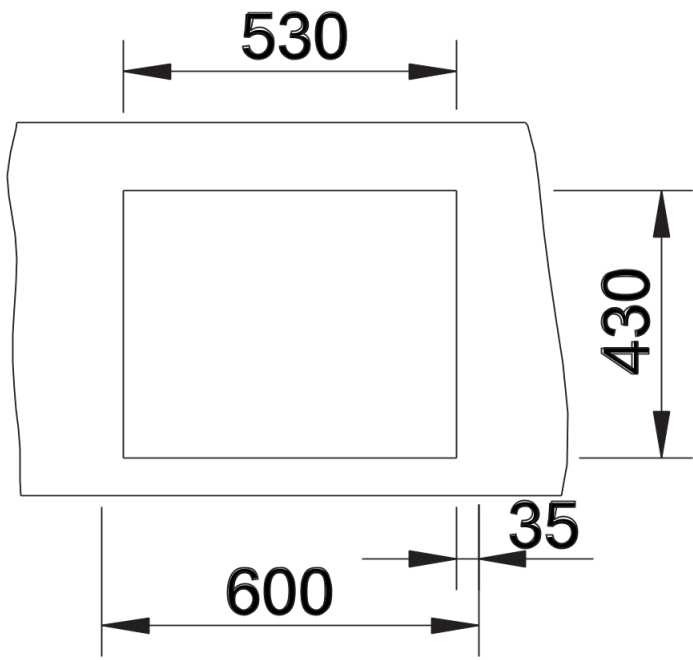

产品信息表 CLARON 500-IF Dark Steel

产品货号 527836

优势

- 优雅、纯粹的设计，采用深灰色表面
- 采用优质、纯粹、无涂层的不锈钢打造，触感温暖
- 和谐的表面搭配：抛光不锈钢水槽边缘和下水组件凸显时尚气质（C-overflow 隐形溢水口和 InFino 下水提篮）
- 仅 10 毫米的转角半径，整体外观更加精致，同时兼顾实用功能
- 水槽深度较大且转角半径较小，因而能够充分利用水槽空间
- 表面易于清理：可轻松擦除指纹和污垢

设计信息

- 在台面上安装厨房龙头，皂液器或台控时需要软密封胶带

供货范围

- 下水组件，带水管，3.5 英寸 InFino 下水提篮，安装组件

细节

俯视图

开孔