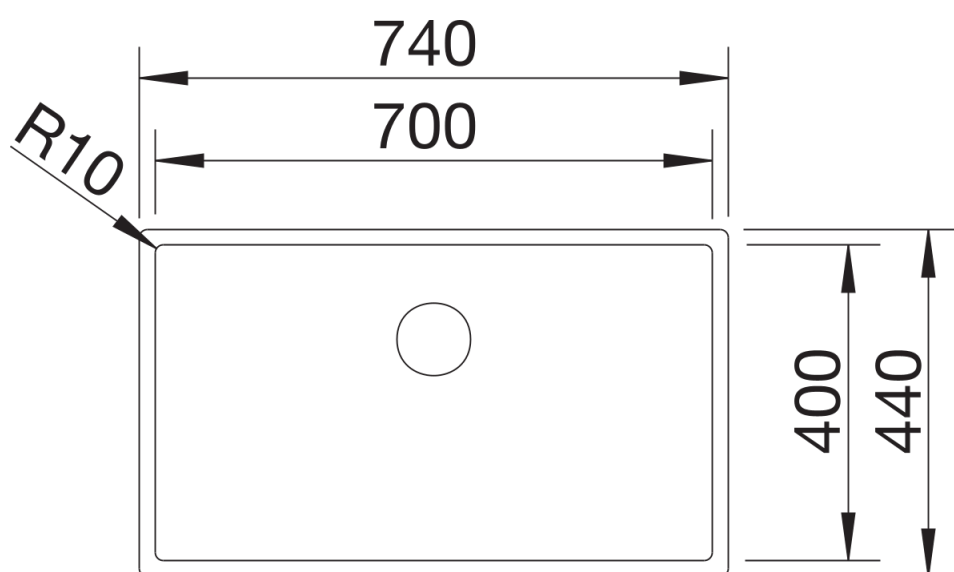

产品信息表 CLARON 700-IF Dark Steel

产品货号 527837

优势

- 优雅、纯粹的设计，采用深灰色表面
- 采用优质、纯粹、无涂层的不锈钢打造，触感温暖
- 和谐的表面搭配：抛光不锈钢水槽边缘和下水组件凸显时尚气质（C-overflow 隐形溢水口和 InFino 下水提篮）
- 仅 10 毫米的转角半径，整体外观更加精致，同时兼顾实用功能
- 水槽深度较大且转角半径较小，因而能够充分利用水槽空间
- 表面易于清理：可轻松擦除指纹和污垢

设计信息

- 在台面上安装厨房龙头，皂液器或台控时需要软密封胶带

供货范围

- 下水组件，带水管，3.5 英寸 InFino 下水提篮，安装组件

细节

俯视图

开孔