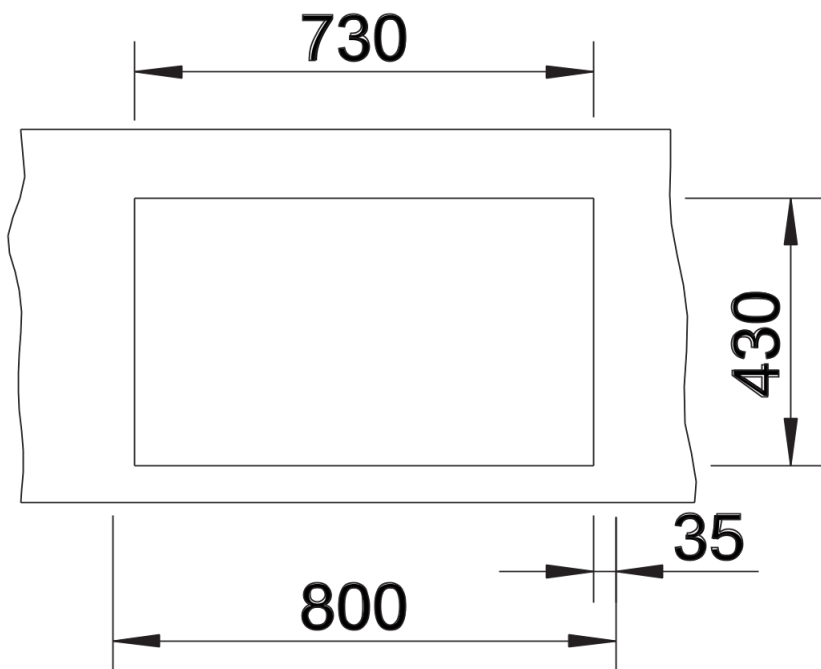

产品信息表 CLARON 700-IF Dark Steel

产品货号 527837

优势

- 优雅、纯粹的设计，采用深灰色表面
- 采用优质、纯粹、无涂层的不锈钢打造，触感温暖
- 和谐的表面搭配：抛光不锈钢水槽边缘和下水组件凸显时尚气质（C-overflow 隐形溢水口和 InFino 下水提篮）
- 仅 10 毫米的转角半径，整体外观更加精致，同时兼顾实用功能
- 水槽深度较大且转角半径较小，因而能够充分利用水槽空间
- 表面易于清理：可轻松擦除指纹和污垢

设计信息

- 在台面上安装厨房龙头，皂液器或台控时需要软密封胶带

供货范围

- 下水组件，带水管，3.5 英寸 InFino 下水提篮，安装组件

细节

俯视图

开孔