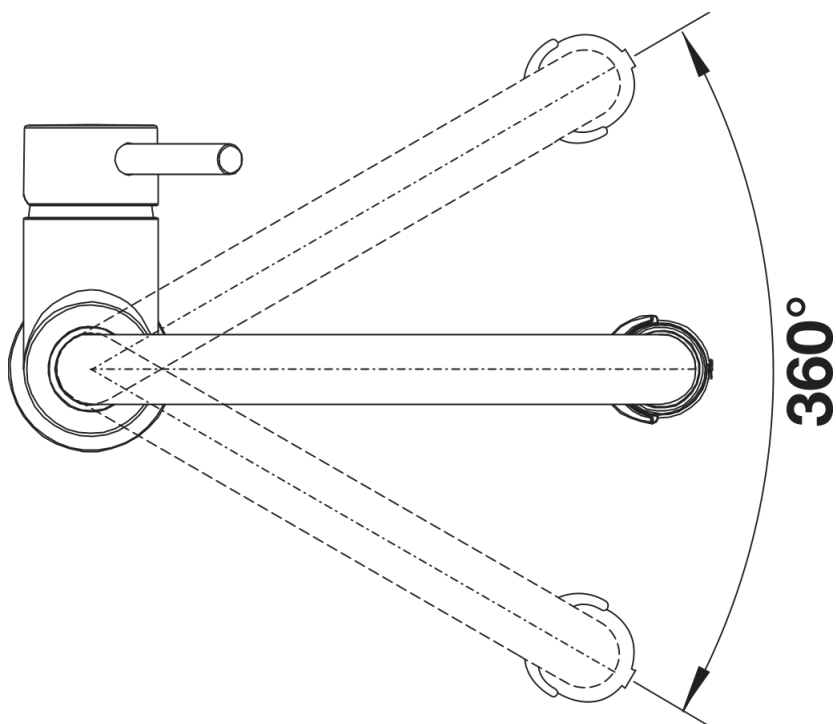

产品信息表 CATRIS-S Flexo

产品货号 527663

优势

- 经典设计的Semi-Pro龙头
- 灵活黑色软管可提供最佳的活动范围
- 磁性支架保证软管可轻松拿取
- 双出水花洒还集成了水流暂停功能:
可轻松将起泡器切换到强有力的花洒水
- 尤为适合安装在吊柜与水槽之间
- 出水方式可切换 (普通和喷淋模式)

颜色

特殊颜色 亚光黑

可选颜色
亚光黑

供货范围

- 出水嘴可360°旋转，清洗范围更大
- 需开直径为35毫米的龙头孔
- 陶瓷阀芯
- 塑料花洒头
- 黑色硅胶软管
- 提供应用灵活的连接软管，长700毫米；配4分螺母
- 精准的水射流调节器，能够显著减少水垢的产生
- 配有稳定板，提高龙头与不锈钢水槽连接的稳定性
- 标配逆止阀，按照EN1717标准防止回流污染

细节

旋转范围

侧视图