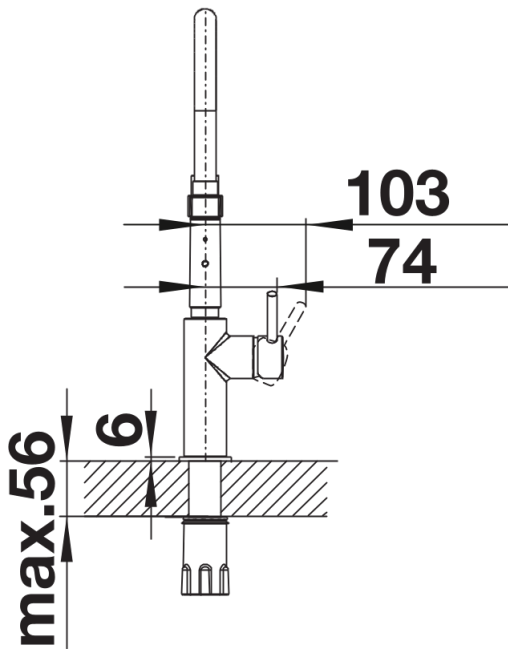

产品信息表 CATRIS-S Flexo

产品货号 527663

优势

- 经典设计的Semi-Pro龙头
- 灵活黑色软管可提供最佳的活动范围
- 磁性支架保证软管可轻松拿取
- 双出水花洒还集成了水流暂停功能:
可轻松将起泡器切换到强有力的花洒水
- 尤为适合安装在吊柜与水槽之间
- 出水方式可切换 (普通和喷淋模式)

颜色

特殊颜色 亚光黑

可选颜色
亚光黑

供货范围

- 出水嘴可360°旋转，清洗范围更大
- 需开直径为35毫米的龙头孔
- 陶瓷阀芯
- 塑料花洒头
- 黑色硅胶软管
- 提供应用灵活的连接软管，长700毫米；配4分螺母
- 精准的水射流调节器，能够显著减少水垢的产生
- 配有稳定板，提高龙头与不锈钢水槽连接的稳定性
- 标配逆止阀，按照EN1717标准防止回流污染

细节

旋转范围

侧视图