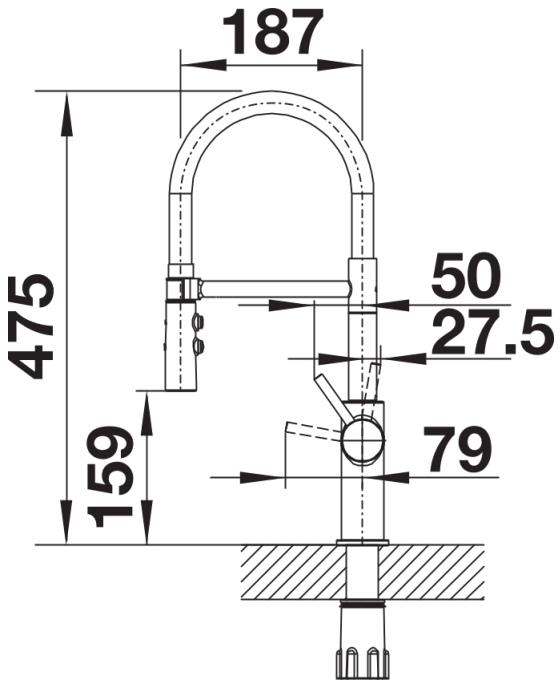

产品信息表 CATRIS-S Flexo

产品货号 527663

优势

- 经典设计的Semi-Pro龙头
- 灵活黑色软管可提供最佳的活动范围
- 磁性支架保证软管可轻松拿取
- 双出水花洒还集成了水流暂停功能:
可轻松将起泡器切换到强有力的花洒水
- 尤为适合安装在吊柜与水槽之间
- 出水方式可切换 (普通和喷淋模式)

颜色

特殊颜色 亚光黑

可选颜色
亚光黑

供货范围

- 出水嘴可360°旋转，清洗范围更大
- 需开直径为35毫米的龙头孔
- 陶瓷阀芯
- 塑料花洒头
- 黑色硅胶软管
- 提供应用灵活的连接软管，长700毫米；配4分螺母
- 精准的水射流调节器，能够显著减少水垢的产生
- 配有稳定板，提高龙头与不锈钢水槽连接的稳定性
- 标配逆止阀，按照EN1717标准防止回流污染

细节

旋转范围

侧视图