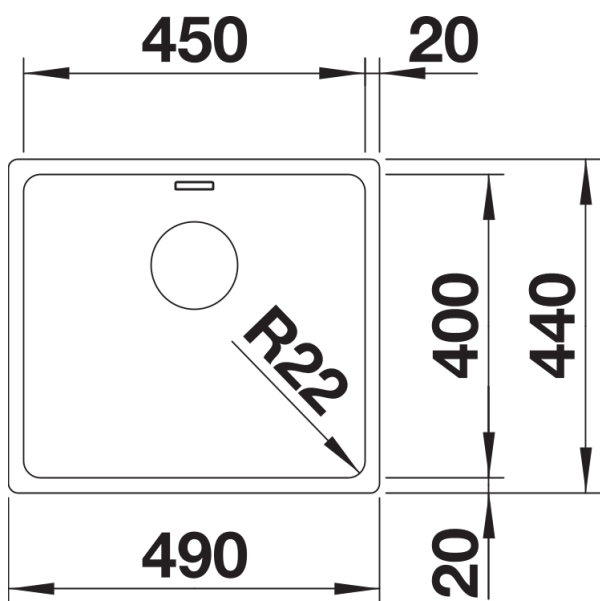

产品信息表 ANDANO 450-U

产品货号 527861

优势

- 外观和功能完美结合
- 转角和水槽底部转角半径的相辅相成以及丝光表面处理构筑出时尚的整体效果
- 配备优质配件：C-overflow 隐形溢水口和InFino 下水提篮 – 优雅嵌入且易打理
- 盆体容量极大，底部可完全利用
- 高端配件为选配件

设计信息

- 在层压板台面上安装厨房龙头、台控去水装置或皂液器时所需的密封条，其产品货号为 120 055。
所有安装方式的开孔数据可从我们的官网下载获得。

供货范围

- 下水组件 带水管，3.5英寸 InFino 下水提篮，安装组件

细节

俯视图

开孔

正视图

侧视图