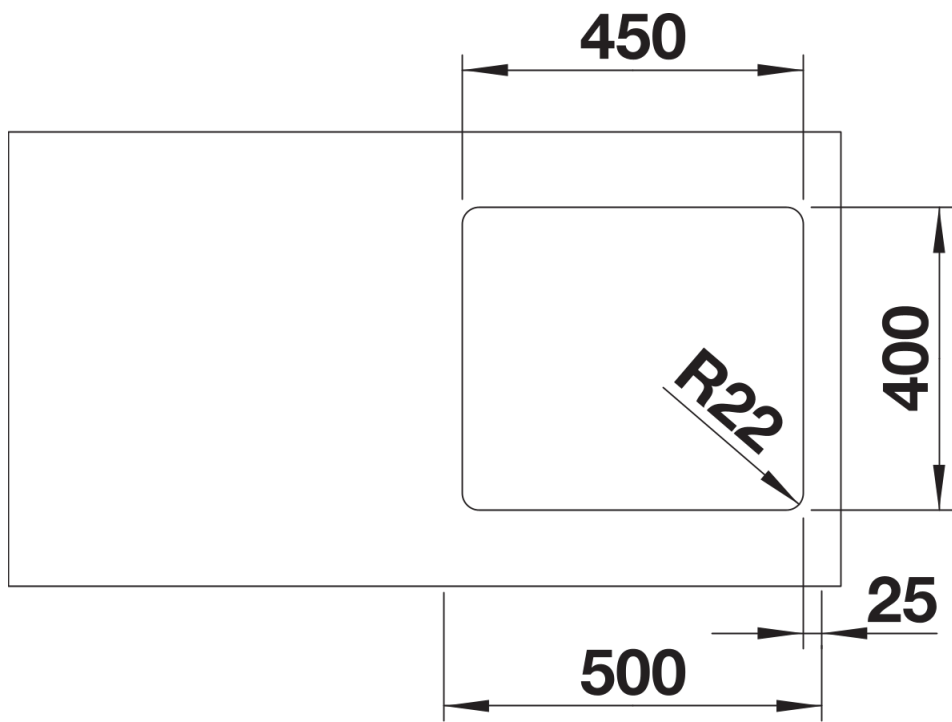

产品信息表 ANDANO 450-U

产品货号 527861

优势

- 外观和功能完美结合
- 转角和水槽底部转角半径的相辅相成以及丝光表面处理构筑出时尚的整体效果
- 配备优质配件：C-overflow 隐形溢水口和InFino 下水提篮 – 优雅嵌入且易打理
- 盆体容量极大，底部可完全利用
- 高端配件为选配件

设计信息

- 在层压板台面上安装厨房龙头、台控去水装置或皂液器时所需的密封条，其产品货号为 120 055。
所有安装方式的开孔数据可从我们的官网下载获得。

供货范围

- 下水组件 带水管，3.5英寸 InFino 下水提篮，安装组件

细节

俯视图

开孔

正视图

侧视图