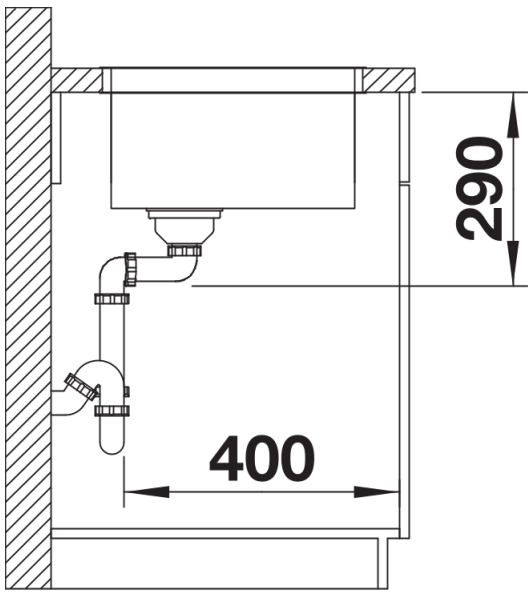

产品信息表 ANDANO 450-U

产品货号 527861

优势

- 外观和功能完美结合
- 转角和水槽底部转角半径的相辅相成以及丝光表面处理构筑出时尚的整体效果
- 配备优质配件：C-overflow 隐形溢水口和InFino 下水提篮 – 优雅嵌入且易打理
- 盆体容量极大，底部可完全利用
- 高端配件为选配件

设计信息

- 在层压板台面上安装厨房龙头、台控去水装置或皂液器时所需的密封条，其产品货号为 120 055。
所有安装方式的开孔数据可从我们的官网下载获得。

供货范围

- 下水组件 带水管，3.5英寸 InFino 下水提篮，安装组件

细节

俯视图

开孔

正视图

侧视图