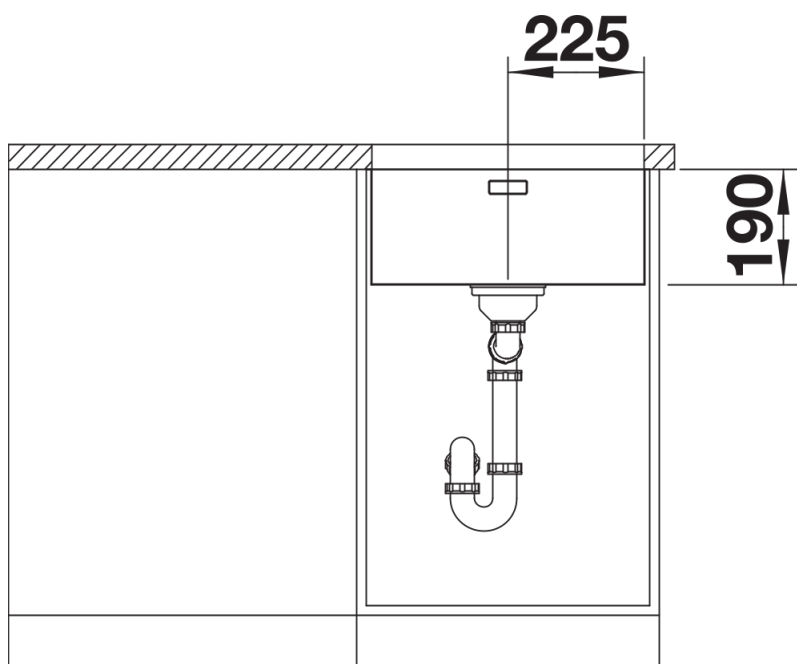

产品信息表 ANDANO 450-U

产品货号 527861

优势

- 外观和功能完美结合
- 转角和水槽底部转角半径的相辅相成以及丝光表面处理构筑出时尚的整体效果
- 配备优质配件：C-overflow 隐形溢水口和InFino 下水提篮 – 优雅嵌入且易打理
- 盆体容量极大，底部可完全利用
- 高端配件为选配件

设计信息

- 在层压板台面上安装厨房龙头、台控去水装置或皂液器时所需的密封条，其产品货号为 120 055。
所有安装方式的开孔数据可从我们的官网下载获得。

供货范围

- 下水组件 带水管，3.5英寸 InFino 下水提篮，安装组件

细节

俯视图

开孔

正视图

侧视图