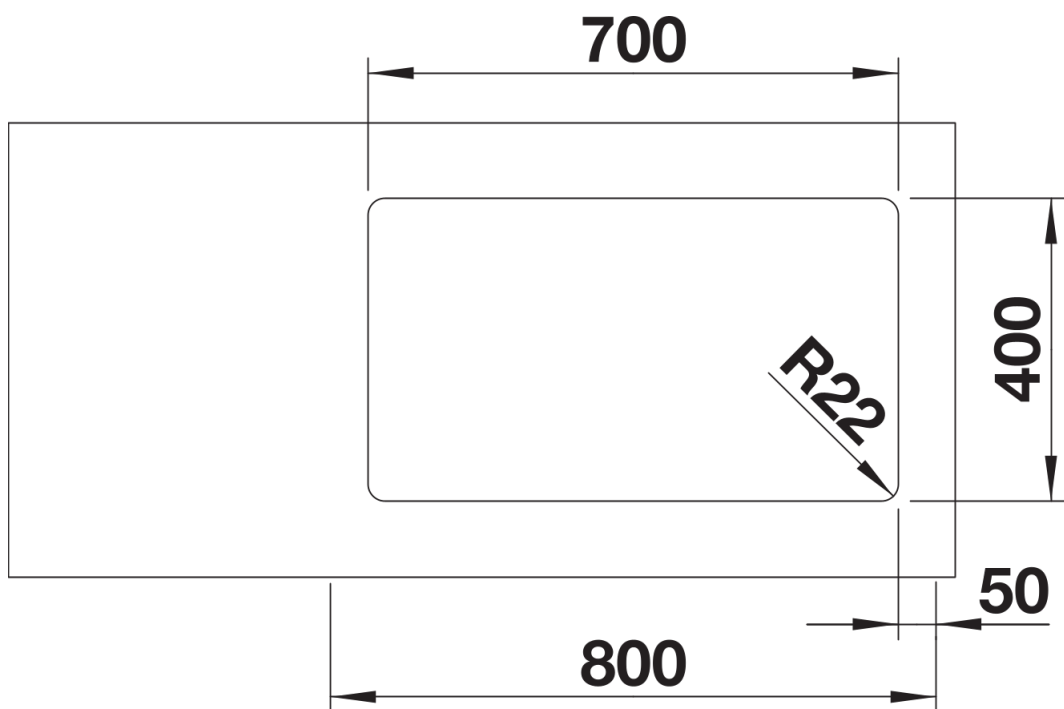

产品信息表 ANDANO 700-U

产品货号 527863

优势

- 外观和功能完美结合
- 转角和水槽底部转角半径的相辅相成以及丝光表面处理构筑出时尚的整体效果
- 配备优质配件：C-overflow 隐形溢水口和InFino 下水提篮 – 优雅嵌入且易打理
- 盆体容量极大，底部可完全利用
- 高端配件为选配件

设计信息

- 在层压板台面上安装厨房龙头、台控去水装置或皂液器时所需的密封条，其产品货号为 120 055。
所有安装方式的开孔数据可从我们的官网下载获得。

供货范围

- 下水组件/溢水口 带水管，3.5英寸 InFino 下水提篮，安装组件

细节

俯视图

开孔

正视图

侧视图