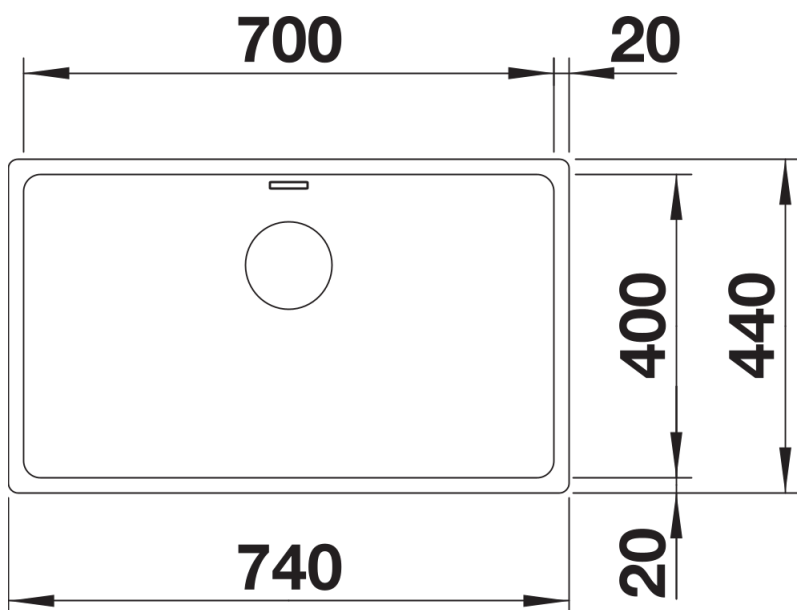

产品信息表 ANDANO 700-U

产品货号 527863

优势

- 外观和功能完美结合
- 转角和水槽底部转角半径的相辅相成以及丝光表面处理构筑出时尚的整体效果
- 配备优质配件：C-overflow 隐形溢水口和InFino 下水提篮 – 优雅嵌入且易打理
- 盆体容量极大，底部可完全利用
- 高端配件为选配件

设计信息

- 在层压板台面上安装厨房龙头、台控去水装置或皂液器时所需的密封条，其产品货号为 120 055。
所有安装方式的开孔数据可从我们的官网下载获得。

供货范围

- 下水组件/溢水口 带水管，3.5英寸 InFino 下水提篮，安装组件

细节

俯视图

开孔

正视图

侧视图