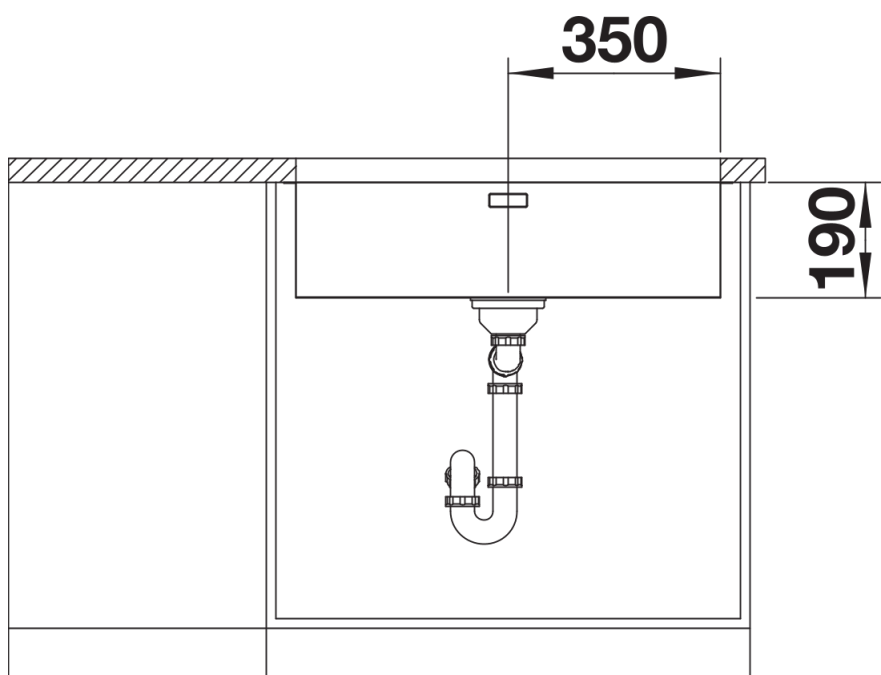

产品信息表 ANDANO 700-U

产品货号 527863

优势

- 外观和功能完美结合
- 转角和水槽底部转角半径的相辅相成以及丝光表面处理构筑出时尚的整体效果
- 配备优质配件：C-overflow 隐形溢水口和InFino 下水提篮 – 优雅嵌入且易打理
- 盆体容量极大，底部可完全利用
- 高端配件为选配件

设计信息

- 在层压板台面上安装厨房龙头、台控去水装置或皂液器时所需的密封条，其产品货号为 120 055。
所有安装方式的开孔数据可从我们的官网下载获得。

供货范围

- 下水组件/溢水口 带水管，3.5英寸 InFino 下水提篮，安装组件

细节

俯视图

开孔

正视图

侧视图