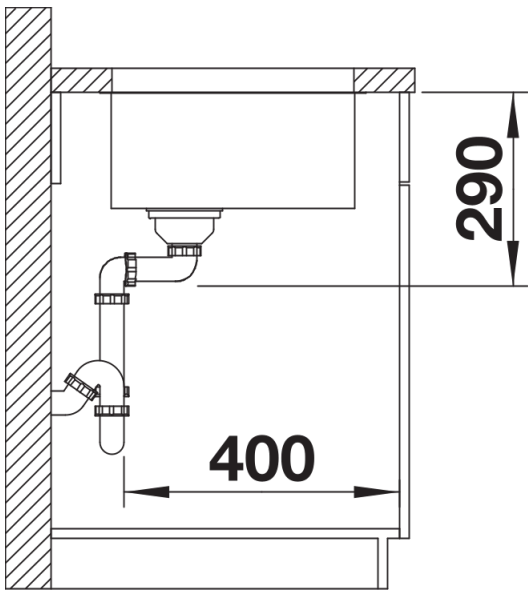

产品信息表 ANDANO 700-U

产品货号 527863

优势

- 外观和功能完美结合
- 转角和水槽底部转角半径的相辅相成以及丝光表面处理构筑出时尚的整体效果
- 配备优质配件：C-overflow 隐形溢水口和InFino 下水提篮 – 优雅嵌入且易打理
- 盆体容量极大，底部可完全利用
- 高端配件为选配件

设计信息

- 在层压板台面上安装厨房龙头、台控去水装置或皂液器时所需的密封条，其产品货号为 120 055。
所有安装方式的开孔数据可从我们的官网下载获得。

供货范围

- 下水组件/溢水口 带水管，3.5英寸 InFino 下水提篮，安装组件

细节

俯视图

开孔

正视图

侧视图