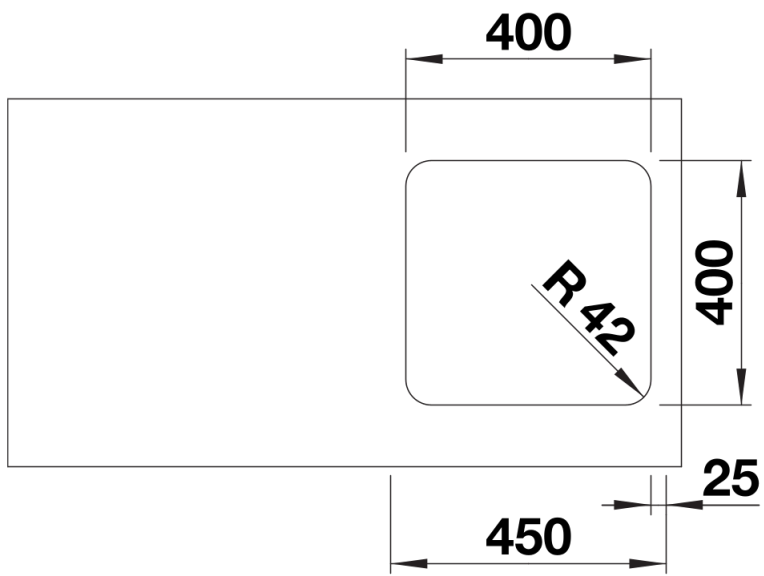

产品信息表 SOLIS 400-U

产品货号 527865

优势

- 兼顾功能与视觉元素的和谐搭配
- 配备优质配件：C-overflow 隐形溢水口和 InFino 下水提篮 - 优雅嵌入而且易打理
- 盆体容积和盆底面积提供了最大化的使用空间
- 功能性配件可选

设计信息

- 注意：连接两个单盆的下水连接管需单独订购。

供货范围

- 下水组件 带水管，3.5英寸 InFino 下水提篮，安装组件

细节

俯视图

开孔

正视图

侧视图