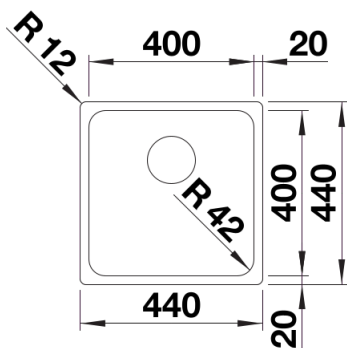

产品信息表 SOLIS 400-U

产品货号 527865

优势

- 兼顾功能与视觉元素的和谐搭配
- 配备优质配件：C-overflow 隐形溢水口和 InFino 下水提篮 - 优雅嵌入而且易打理
- 盆体容积和盆底面积提供了最大化的使用空间
- 功能性配件可选

设计信息

- 注意：连接两个单盆的下水连接管需单独订购。

供货范围

- 下水组件 带水管，3.5英寸 InFino 下水提篮，安装组件

细节

俯视图

开孔

正视图

侧视图