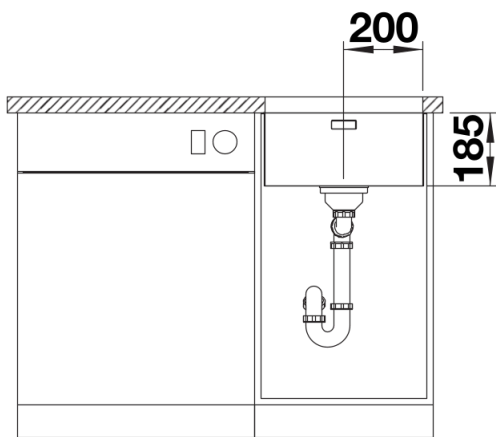

产品信息表 SOLIS 400-U

产品货号 527865

优势

- 兼顾功能与视觉元素的和谐搭配
- 配备优质配件：C-overflow 隐形溢水口和 InFino 下水提篮 - 优雅嵌入而且易打理
- 盆体容积和盆底面积提供了最大化的使用空间
- 功能性配件可选

设计信息

- 注意：连接两个单盆的下水连接管需单独订购。

供货范围

- 下水组件 带水管，3.5英寸 InFino 下水提篮，安装组件

细节

俯视图

开孔

正视图

侧视图