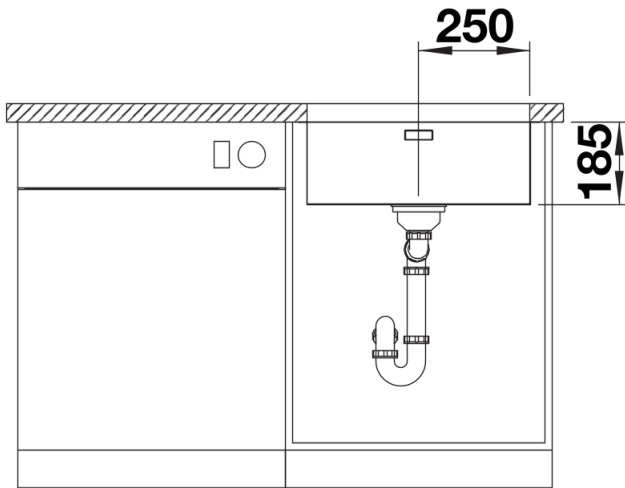

产品信息表 SOLIS 500-U

产品货号 527866

优势

- 兼顾功能与视觉元素的和谐搭配
- 配备优质配件：C-overflow 隐形溢水口和 InFino 下水提篮 - 优雅嵌入而且易打理
- 盆体容积和盆底面积提供了最大化的使用空间
- 功能性配件可选

设计信息

- 注意：连接两个单盆的下水连接管需单独订购。

供货范围

- 下水组件 带水管，3.5英寸 InFino 下水提篮，安装组件

细节

俯视图

开孔

正视图

侧视图