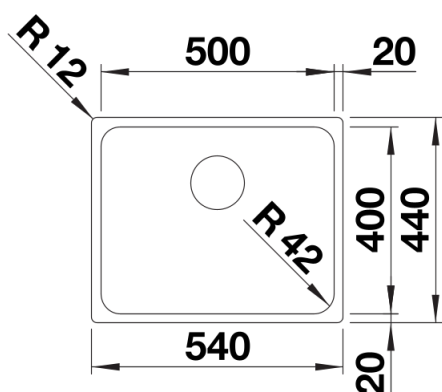

产品信息表 SOLIS 500-U

产品货号 527866

优势

- 兼顾功能与视觉元素的和谐搭配
- 配备优质配件：C-overflow 隐形溢水口和 InFino 下水提篮 - 优雅嵌入而且易打理
- 盆体容积和盆底面积提供了最大化的使用空间
- 功能性配件可选

设计信息

- 注意：连接两个单盆的下水连接管需单独订购。

供货范围

- 下水组件 带水管，3.5英寸 InFino 下水提篮，安装组件

细节

俯视图

开孔

正视图

侧视图