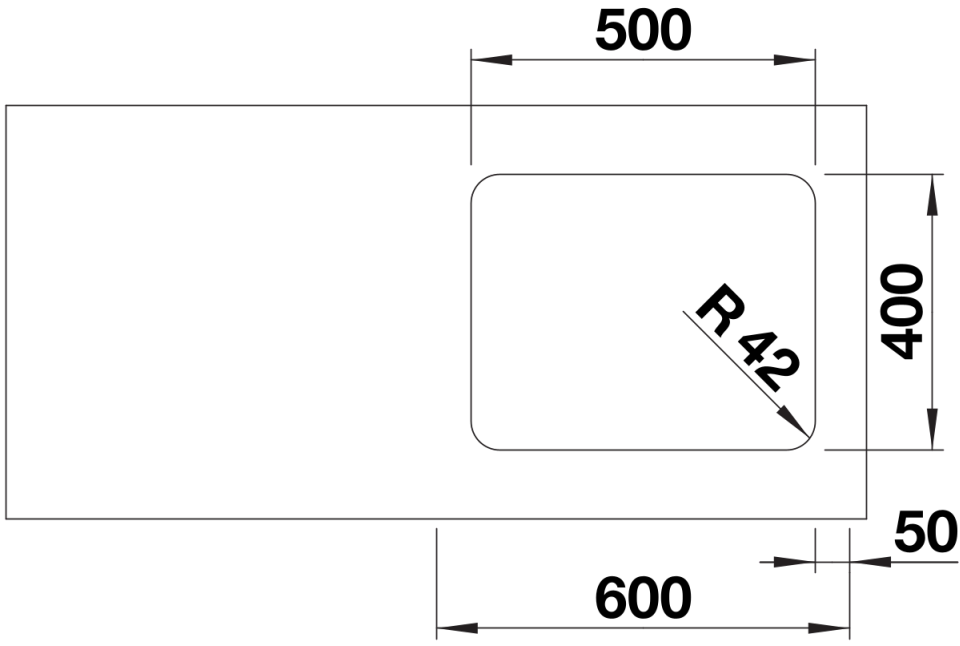

产品信息表 SOLIS 500-U

产品货号 527866

优势

- 兼顾功能与视觉元素的和谐搭配
- 配备优质配件：C-overflow 隐形溢水口和 InFino 下水提篮 - 优雅嵌入而且易打理
- 盆体容积和盆底面积提供了最大化的使用空间
- 功能性配件可选

设计信息

- 注意：连接两个单盆的下水连接管需单独订购。

供货范围

- 下水组件 带水管，3.5英寸 InFino 下水提篮，安装组件

细节

俯视图

开孔

正视图

侧视图