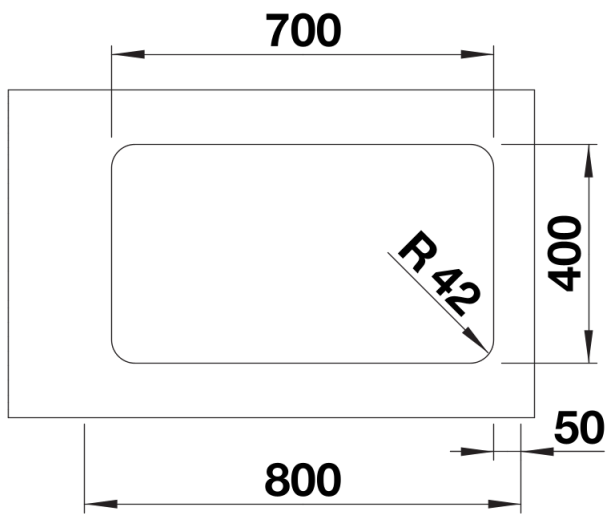

产品信息表 SOLIS 700-U

产品货号 527867

优势

- 兼顾功能与视觉元素的和谐搭配
- 配备优质配件：C-overflow 隐形溢水口和InFino 下水提篮 - 优雅嵌入且易打理
- 盆体容积和盆底面积提供了最大化的使用空间
- 功能性配件可选

设计信息

- 注意：连接两个单盆的下水连接管需单独订购。

供货范围

- 下水组件/溢水口 带水管，3.5英寸 InFino 下水提篮，安装组件

细节

俯视图

开孔

正视图

侧视图