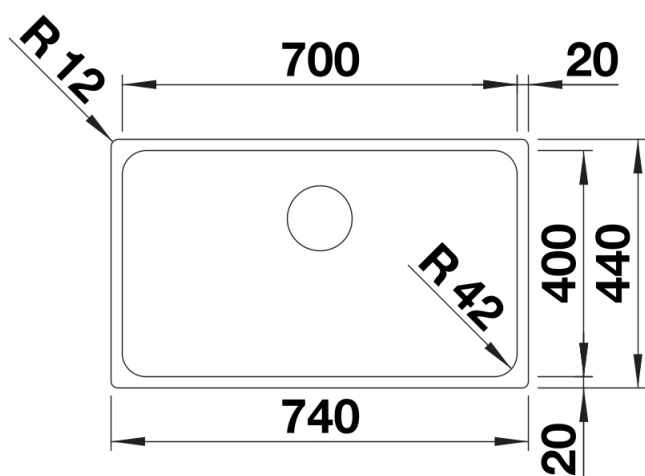

产品信息表 SOLIS 700-U

产品货号 527867

优势

- 兼顾功能与视觉元素的和谐搭配
- 配备优质配件：C-overflow 隐形溢水口和InFino 下水提篮 - 优雅嵌入且易打理
- 盆体容积和盆底面积提供了最大化的使用空间
- 功能性配件可选

设计信息

- 注意：连接两个单盆的下水连接管需单独订购。

供货范围

- 下水组件/溢水口 带水管，3.5英寸 InFino 下水提篮，安装组件

细节

俯视图

开孔

正视图

侧视图