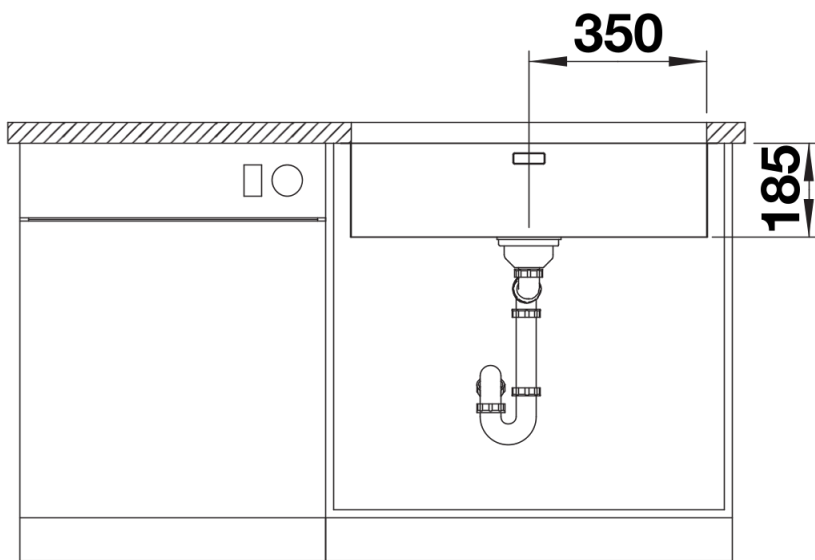

产品信息表 SOLIS 700-U

产品货号 527867

优势

- 兼顾功能与视觉元素的和谐搭配
- 配备优质配件：C-overflow 隐形溢水口和InFino 下水提篮 - 优雅嵌入且易打理
- 盆体容积和盆底面积提供了最大化的使用空间
- 功能性配件可选

设计信息

- 注意：连接两个单盆的下水连接管需单独订购。

供货范围

- 下水组件/溢水口 带水管，3.5英寸 InFino 下水提篮，安装组件

细节

俯视图

开孔

正视图

侧视图