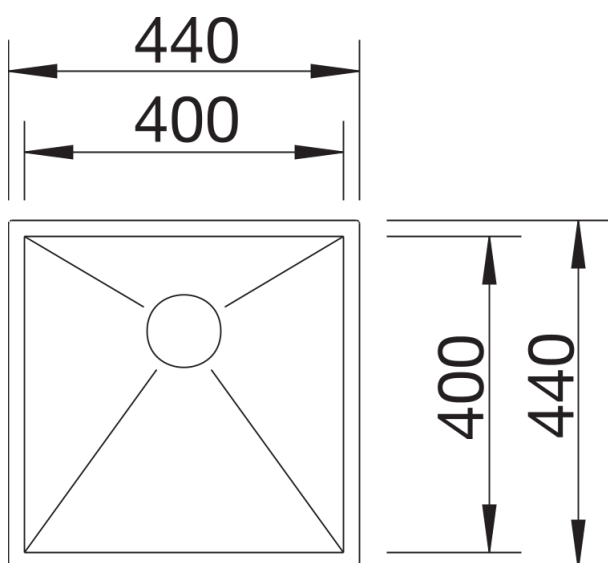

## 设计信息

---

- 提示：还有台平盆款式可供选择  
- 提示：还有台平盆款式可供选择  
- 供货提示：如需在不带龙头安装区域的台下盆水槽款式上使用提拉式台控去水装置，则需安装台控装置升级组件。  
- 推荐：产品型号 232 459。  
- 在层压板台面上安装厨房龙头、台控去水装置或皂液器时所需的密封条，其产品货号为120 055。

## 供货范围

---

- 下水组件/溢水口 带水管，3.5英寸 InFino 下水提篮，安装组件

## 细节

---

俯视图