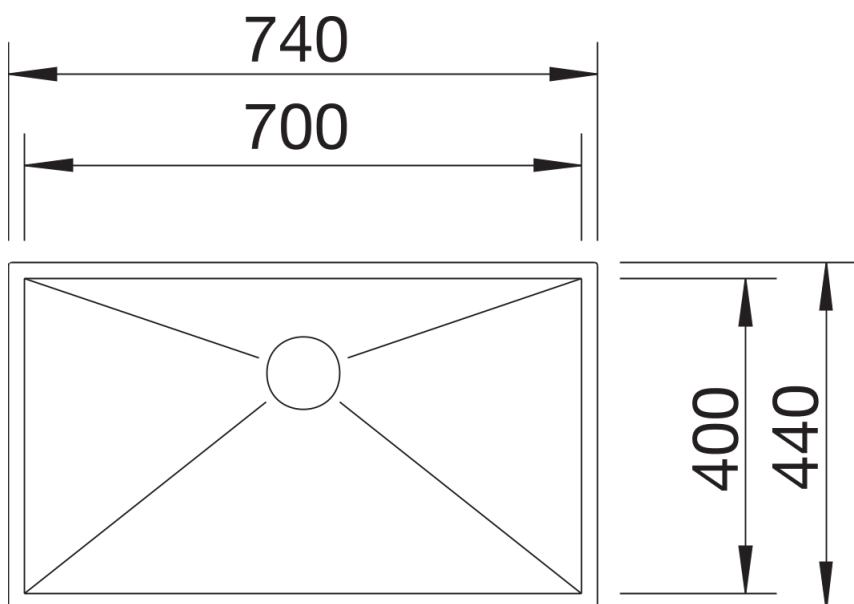

## 设计信息

---

- 提示：还有台平盆款式可供选择
- \* 供货提示：
  - 如需在不带龙头安装区域的台下盆水槽款式上使用提拉式台控去水装置，则需安装台控装置升级组件。
  - 推荐：产品型号 232 459。
- 在层压板台面上安装厨房龙头、台控去水装置或皂液器时所需的密封条，其产品货号为120 055。

## 供货范围

---

- 下水组件/溢水口 带水管，3.5英寸 InFino 下水提篮，安装组件

## 细节

---

俯视图