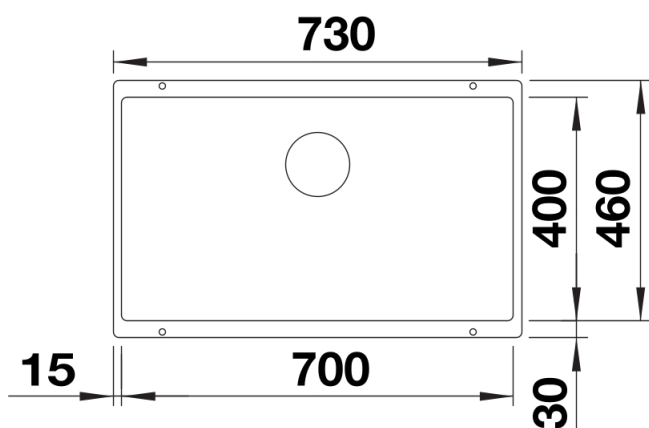

米雅白

花岗岩 SILGRANIT 火岩灰

设计信息

- 开孔半径：10 毫米
注意：连接两个单盆的下水连接管需单独订购。

供货范围

- 下水组件 带水管，3.5英寸 InFino 下水提篮，安装组件

细节

俯视图

开孔

正视图

侧视图