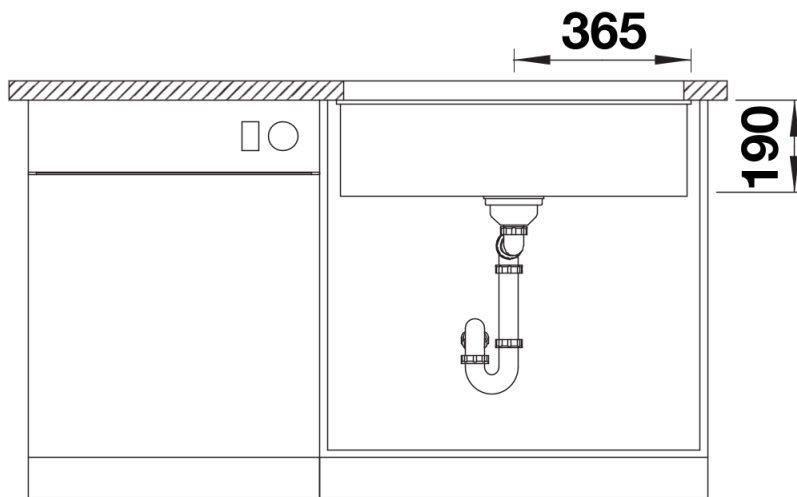

米雅白

花岗岩 SILGRANIT 火岩灰

设计信息

- 开孔半径：10 毫米
注意：连接两个单盆的下水连接管需单独订购。

供货范围

- 下水组件 带水管，3.5英寸 InFino 下水提篮，安装组件

细节

俯视图

开孔

正视图

侧视图