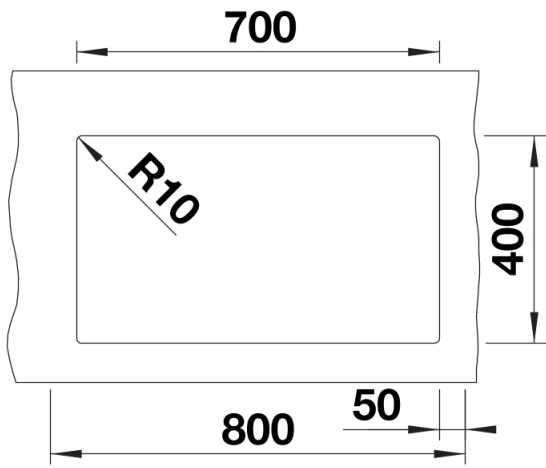

米雅白

花岗岩 SILGRANIT 火岩灰

设计信息

- 开孔半径：10 毫米
注意：连接两个单盆的下水连接管需单独订购。

供货范围

- 下水组件 带水管，3.5英寸 InFino 下水提篮，安装组件

细节

俯视图

开孔

正视图

侧视图