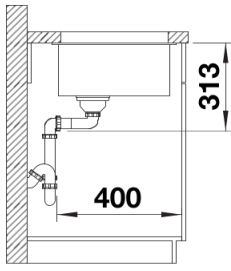

米雅白

花岗岩 SILGRANIT 火岩灰

设计信息

- 开孔半径：10 毫米
注意：连接两个单盆的下水连接管需单独订购。

供货范围

- 下水组件 带水管，3.5英寸 InFino 下水提篮，安装组件

细节

俯视图

开孔

正视图

侧视图