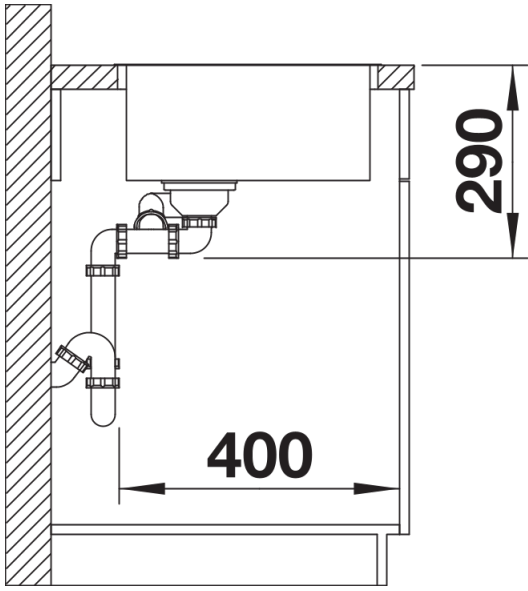

产品信息表 ANDANO 340/180-IF

产品货号 522975

优势

- 外观和功能完美结合
- 转角和水槽底部转角半径的相辅相成以及丝光表面处理构筑出时尚的整体效果
- 配备优质配件：C-overflow 隐形溢水口和InFino 下水提篮 – 优雅嵌入且易打理
- 盆体容量极大，底部可完全利用
- 优雅的IF扁平水槽边缘，可选择台上式或台平式安装
- 高端配件为选配件

设计信息

- 所有安装方式的开孔数据可从我们的官网下载获得。

供货范围

- 下水组件 带水管，两个3.5英寸 InFino 下水提篮，安装组件

细节

俯视图

开孔

正视图

侧视图