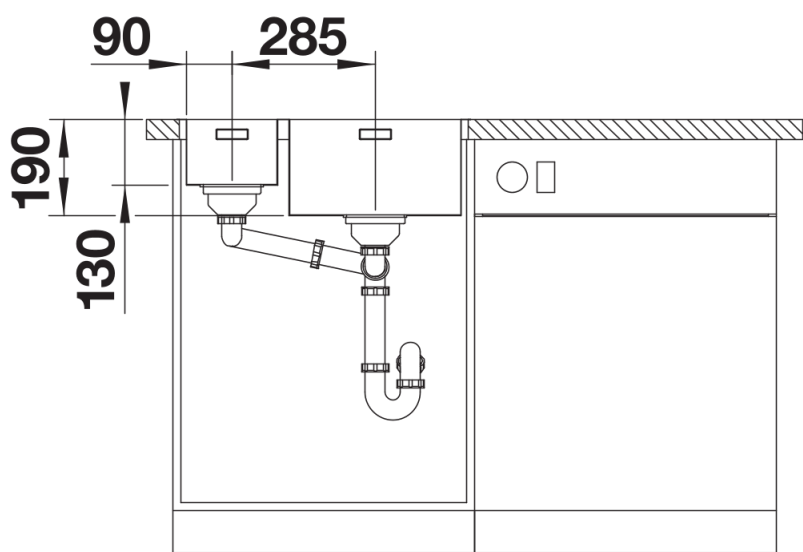

产品信息表 ANDANO 340/180-IF

产品货号 522975

优势

- 外观和功能完美结合
- 转角和水槽底部转角半径的相辅相成以及丝光表面处理构筑出时尚的整体效果
- 配备优质配件：C-overflow 隐形溢水口和InFino 下水提篮 – 优雅嵌入且易打理
- 盆体容量极大，底部可完全利用
- 优雅的IF扁平水槽边缘，可选择台上式或台平式安装
- 高端配件为选配件

设计信息

- 所有安装方式的开孔数据可从我们的官网下载获得。

供货范围

- 下水组件 带水管，两个3.5英寸 InFino 下水提篮，安装组件

细节

俯视图

开孔

正视图

侧视图