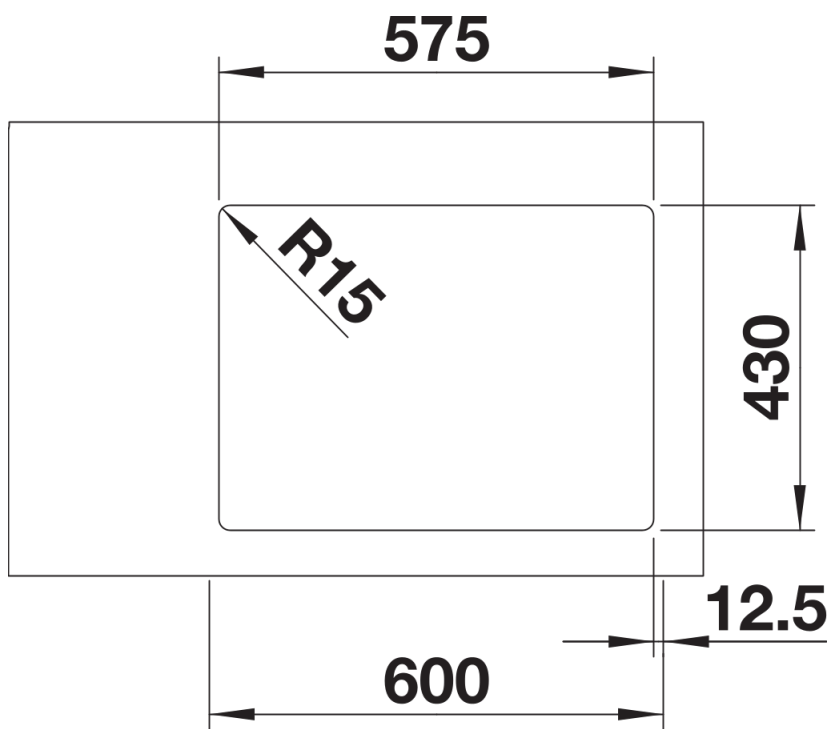

产品信息表 ANDANO 340/180-IF

产品货号 522975

优势

- 外观和功能完美结合
- 转角和水槽底部转角半径的相辅相成以及丝光表面处理构筑出时尚的整体效果
- 配备优质配件：C-overflow 隐形溢水口和InFino 下水提篮 – 优雅嵌入且易打理
- 盆体容量极大，底部可完全利用
- 优雅的IF扁平水槽边缘，可选择台上式或台平式安装
- 高端配件为选配件

设计信息

- 所有安装方式的开孔数据可从我们的官网下载获得。

供货范围

- 下水组件 带水管，两个3.5英寸 InFino 下水提篮，安装组件

细节

俯视图

开孔

正视图

侧视图