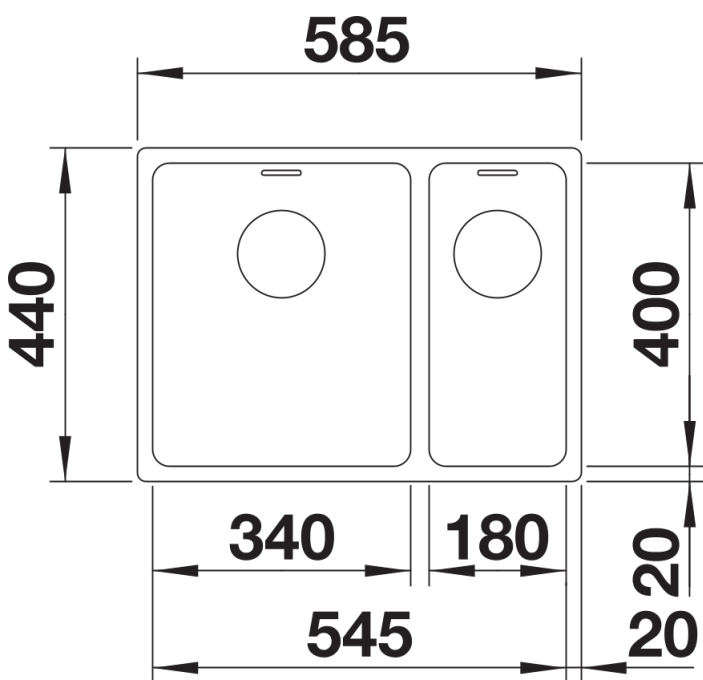

产品信息表 ANDANO 340/180-IF

产品货号 522975

优势

- 外观和功能完美结合
- 转角和水槽底部转角半径的相辅相成以及丝光表面处理构筑出时尚的整体效果
- 配备优质配件：C-overflow 隐形溢水口和InFino 下水提篮 – 优雅嵌入且易打理
- 盆体容量极大，底部可完全利用
- 优雅的IF扁平水槽边缘，可选择台上式或台平式安装
- 高端配件为选配件

设计信息

- 所有安装方式的开孔数据可从我们的官网下载获得。

供货范围

- 下水组件 带水管，两个3.5英寸 InFino 下水提篮，安装组件

细节

俯视图

开孔

正视图

侧视图