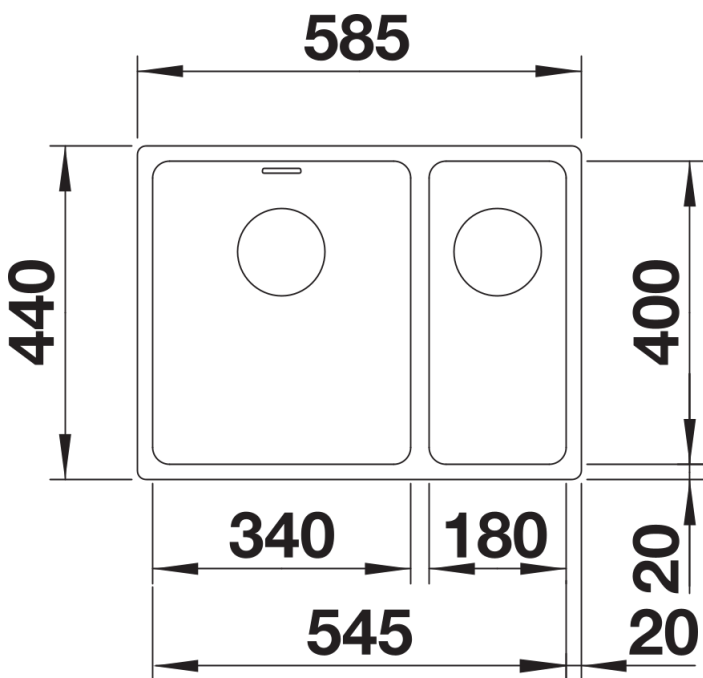

产品信息表 ANDANO 340/180-U

产品货号 522979

优势

- 外观和功能完美结合
- 转角和水槽底部转角半径的相辅相成以及丝光表面处理构筑出时尚的整体效果
- 配备优质配件：C-overflow 隐形溢水口和InFino 下水提篮 – 优雅嵌入且易打理
- 盆体容量极大，底部可完全利用
- 高端配件为选配件

设计信息

- 所有安装方式的开孔数据可从我们的官网下载获得。

供货范围

- 下水组件/溢水口 带水管，两个3.5英寸 InFino 下水提篮，安装组件

细节

俯视图

开孔

正视图

侧视图