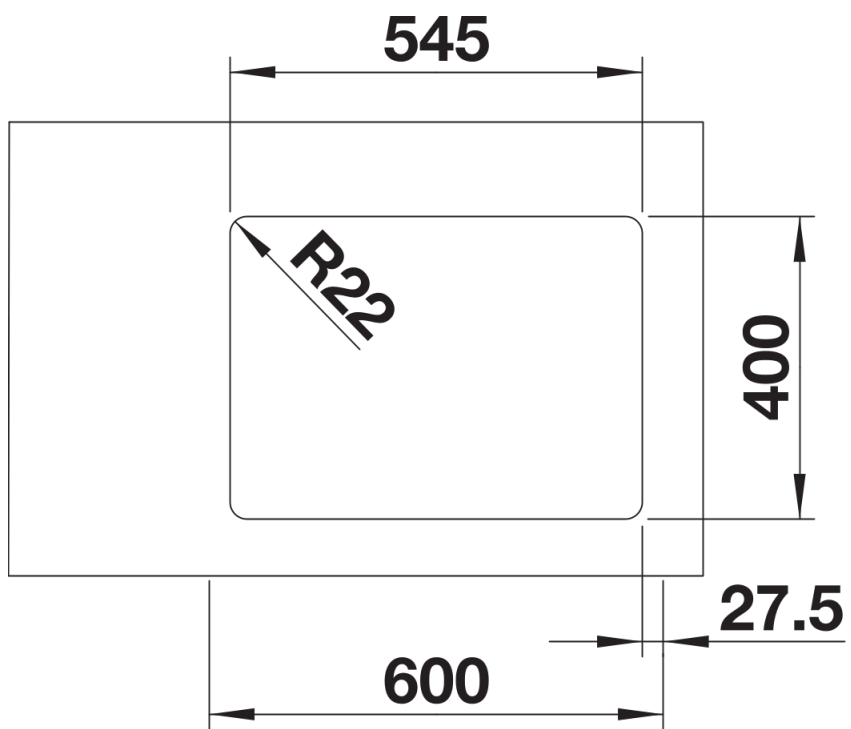

产品信息表 ANDANO 340/180-U

产品货号 522979

优势

- 外观和功能完美结合
- 转角和水槽底部转角半径的相辅相成以及丝光表面处理构筑出时尚的整体效果
- 配备优质配件：C-overflow 隐形溢水口和InFino 下水提篮 – 优雅嵌入且易打理
- 盆体容量极大，底部可完全利用
- 高端配件为选配件

设计信息

- 所有安装方式的开孔数据可从我们的官网下载获得。

供货范围

- 下水组件/溢水口 带水管，两个3.5英寸 InFino 下水提篮，安装组件

细节

俯视图

开孔

正视图

侧视图