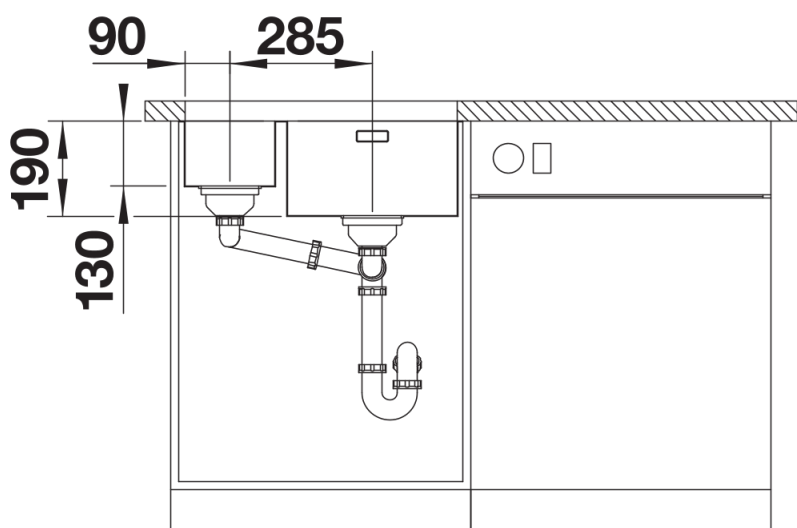

产品信息表 ANDANO 340/180-U

产品货号 522979

优势

- 外观和功能完美结合
- 转角和水槽底部转角半径的相辅相成以及丝光表面处理构筑出时尚的整体效果
- 配备优质配件：C-overflow 隐形溢水口和InFino 下水提篮 – 优雅嵌入且易打理
- 盆体容量极大，底部可完全利用
- 高端配件为选配件

设计信息

- 所有安装方式的开孔数据可从我们的官网下载获得。

供货范围

- 下水组件/溢水口 带水管，两个3.5英寸 InFino 下水提篮，安装组件

细节

俯视图

开孔

正视图

侧视图