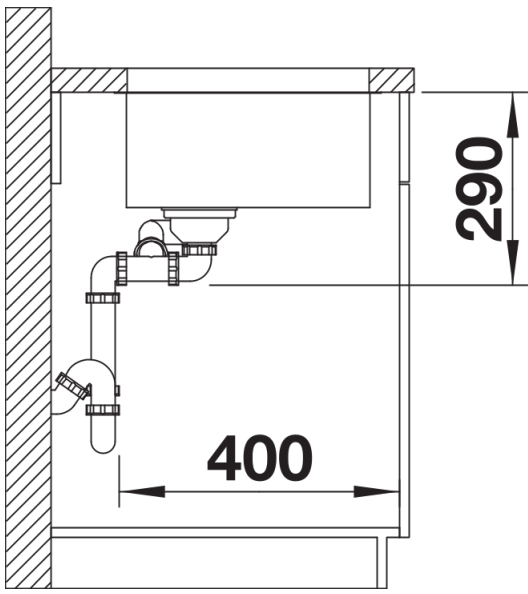

产品信息表 ANDANO 340/180-U

产品货号 522979

优势

- 外观和功能完美结合
- 转角和水槽底部转角半径的相辅相成以及丝光表面处理构筑出时尚的整体效果
- 配备优质配件：C-overflow 隐形溢水口和InFino 下水提篮 – 优雅嵌入且易打理
- 盆体容量极大，底部可完全利用
- 高端配件为选配件

设计信息

- 所有安装方式的开孔数据可从我们的官网下载获得。

供货范围

- 下水组件/溢水口 带水管，两个3.5英寸 InFino 下水提篮，安装组件

细节

俯视图

开孔

正视图

侧视图