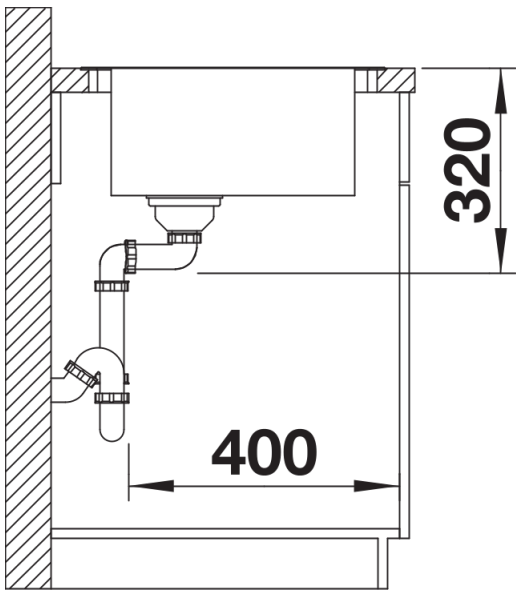

227692 - 多功能不锈钢沥水盆

细节

俯视图

开孔

正视图

侧视图