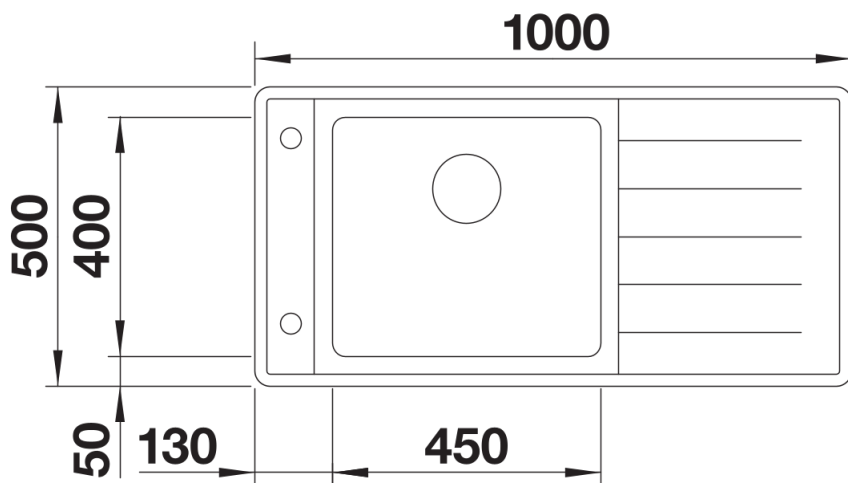

产品信息表 ANDANO XL 6 S-IF

产品货号 523000

优势

- 外观和功能完美结合
- 配备优质配件：C-overflow 隐形溢水口和InFino 下水提篮 – 优雅嵌入且易打理
- 盆体容量极大，底部可完全利用
- 沥水盆悬挂在水槽上，浑然一体
- 龙头安装区域在水槽侧边 - 使用方便，也适用于窗前安装方式
- 深色磨砂玻璃切菜板可以在水槽上自由滑动（可选配件）

供货范围

- 多功能不锈钢沥水盆，下水组件/溢水口 带水管，3.5英寸InFino 下水提篮 配旋钮式台控

227692 - 多功能不锈钢沥水盆

细节

俯视图

开孔

正视图

侧视图