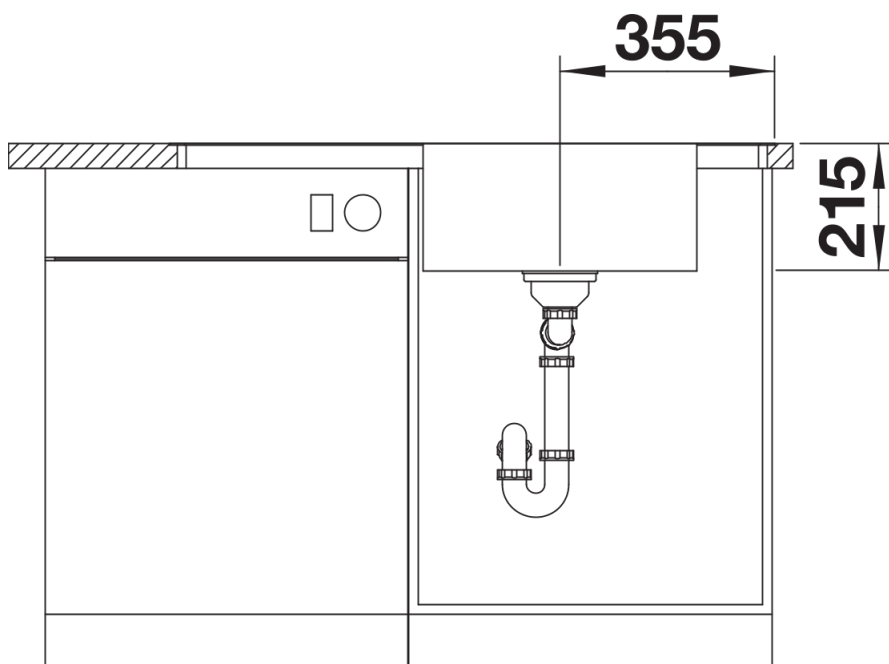

227692 - 多功能不锈钢沥水盆

细节

俯视图

开孔

正视图

侧视图