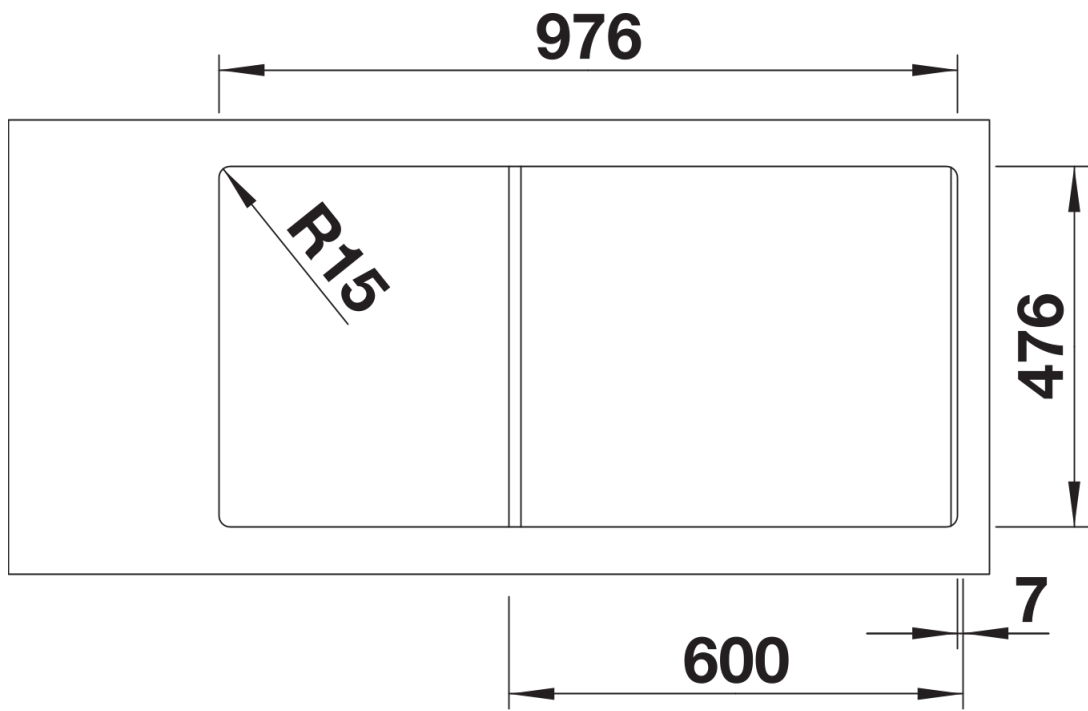

产品信息表 ANDANO XL 6 S-IF

产品货号 523000

优势

- 外观和功能完美结合
- 配备优质配件：C-overflow 隐形溢水口和InFino 下水提篮 – 优雅嵌入且易打理
- 盆体容量极大，底部可完全利用
- 沥水盆悬挂在水槽上，浑然一体
- 龙头安装区域在水槽侧边 - 使用方便，也适用于窗前安装方式
- 深色磨砂玻璃切菜板可以在水槽上自由滑动（可选配件）

供货范围

- 多功能不锈钢沥水盆，下水组件/溢水口 带水管，3.5英寸InFino 下水提篮 配旋钮式台控

227692 - 多功能不锈钢沥水盆

细节

俯视图

开孔

正视图

侧视图