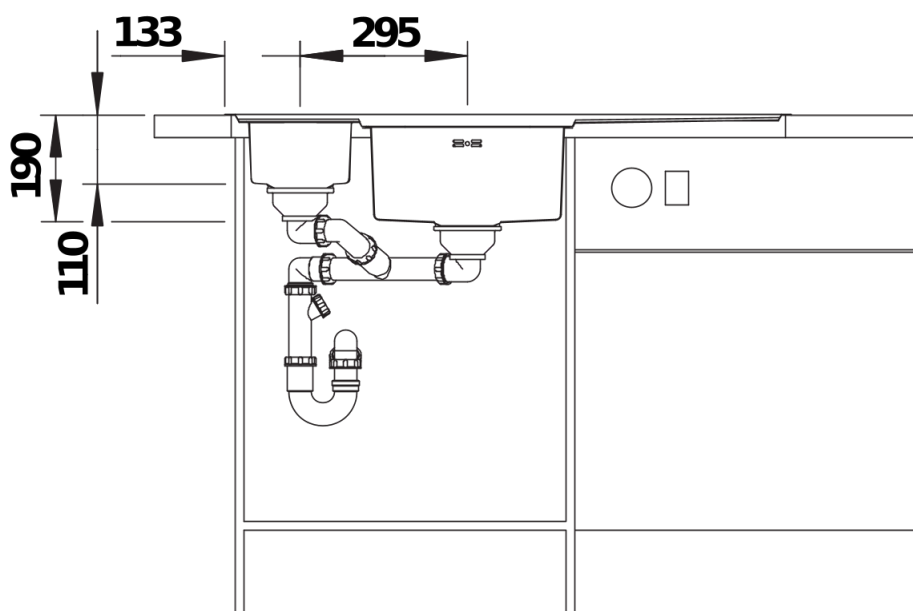

供货范围

- 可移动式安全玻璃切菜板，多功能不锈钢沥水盆（辅盆和主盆均可适配），下水组件带水管，两个3.5英寸 InFino 下水提篮 主盆配旋钮式台控

224787 - 多功能沥水盆

细节

俯视图

开孔

正视图

侧视图