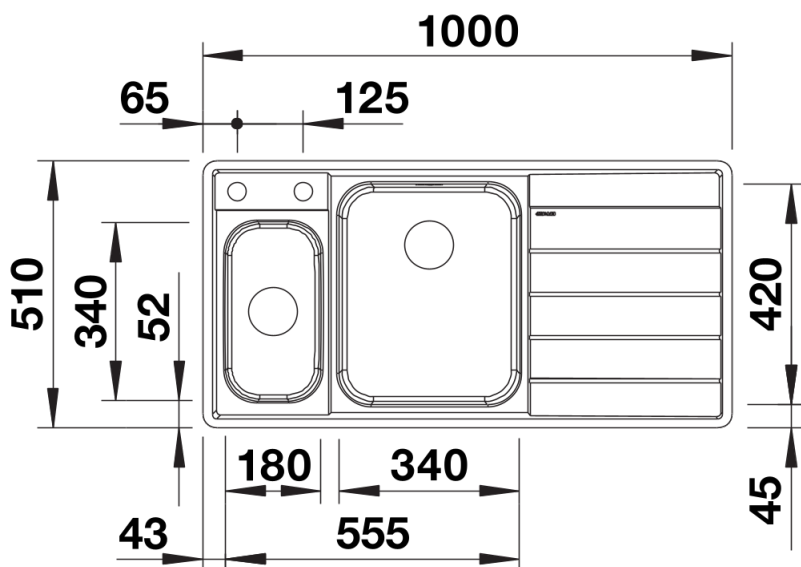

产品信息表 AXIS III 6 S-IF

产品货号 522105

优势

- 优雅的盆体, 清晰的轮廓,
宽大的底面上可安全放置玻璃杯和大件物品
- 采用流线型设计,
让水槽边的备餐工作沿着两轴如行云流水般进行
- 可移动的切菜板,
方便用户将切好的菜移入沥水盆或托盘内
- 多功能沥水盆可挂在主盆上并任意移动, 让备餐更轻松
- 配备优质配件: C-overflow 隐形溢水口和InFino
下水提篮 - 优雅嵌入且易打理

供货范围

- 可移动式安全玻璃切菜板，多功能不锈钢沥水盆（辅盆和主盆均可适配），下水组件带水管，两个3.5英寸 InFino 下水提篮 主盆配旋钮式台控

224787 - 多功能沥水盆

细节

俯视图

开孔

正视图

侧视图