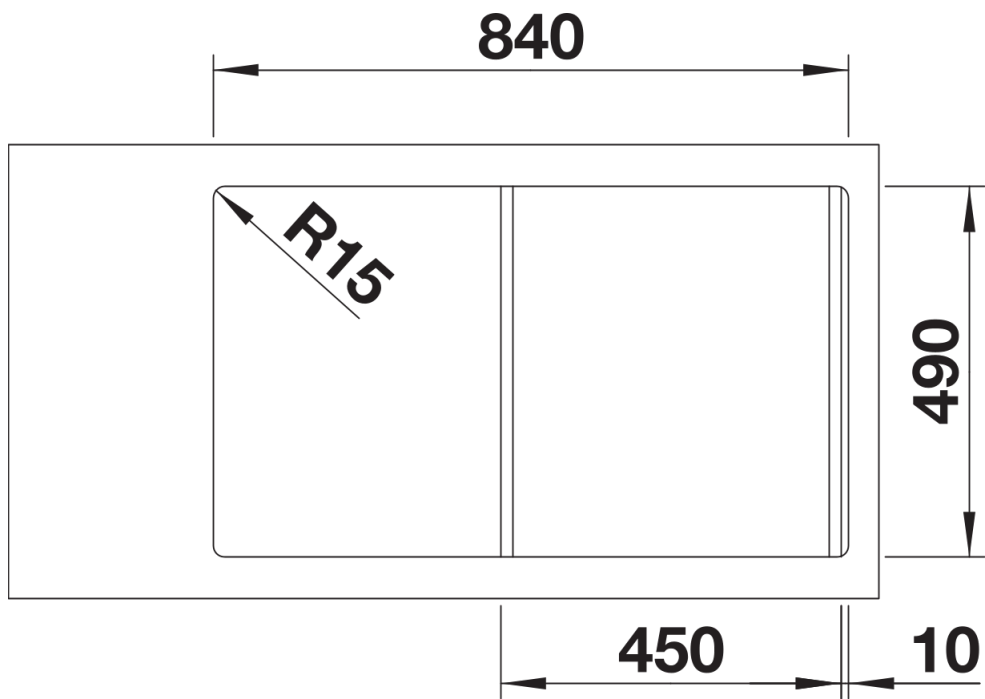

产品信息表 DIVON II 45 S-IF

产品货号 521657

优势

- 外形美观，水槽整体外观分外吸睛
- 和谐匹配几何形设计装潢风格
- 直线型设计的盆体，转角半径仅为10毫米
- 盆体容量极大，底部可完全利用
- 产品线丰富，能满足各种厨房设计要求
- 配备优质配件：C-overflow 隐形溢水口和InFino 下水提篮 – 优雅嵌入且易打理

设计信息

- 不支持额外开孔。
如需安装皂液器, 则不能安装台控去水装置。与此同时, 也不可安装配合台控去水装置的 InFino 下水提篮。在这种情况下, 只能安装不带台控去水装置、手动控制 InFino 下水提篮。

如有任何疑问, 欢迎联系我们。
请联系我们获取不带台控去水装置、手动控制的 InFino 下水提篮的产品货号。

供货范围

- 下水组件 带水管, 3.5英寸 InFino 下水提篮 配旋钮式台控

细节

俯视图

开孔

正视图

侧视图