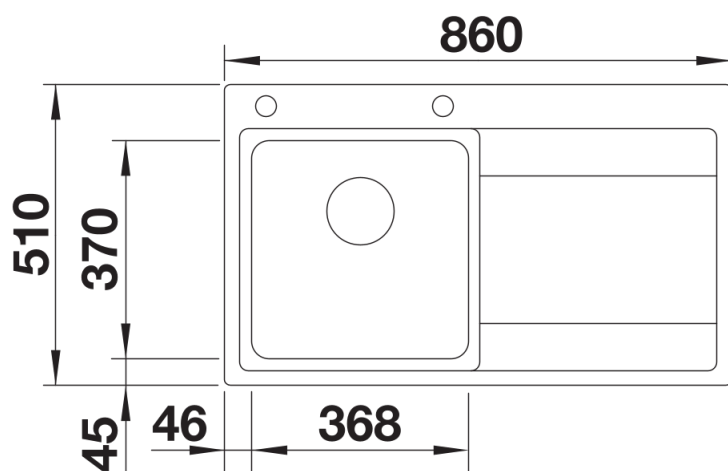

产品信息表 DIVON II 45 S-IF

产品货号 521657

优势

- 外形美观，水槽整体外观分外吸睛
- 和谐匹配几何形设计装潢风格
- 直线型设计的盆体，转角半径仅为10毫米
- 盆体容量极大，底部可完全利用
- 产品线丰富，能满足各种厨房设计要求
- 配备优质配件：C-overflow 隐形溢水口和InFino 下水提篮 – 优雅嵌入且易打理

设计信息

- 不支持额外开孔。
如需安装皂液器, 则不能安装台控去水装置。与此同时, 也不可安装配合台控去水装置的 InFino 下水提篮。在这种情况下, 只能安装不带台控去水装置、手动控制 InFino 下水提篮。

如有任何疑问, 欢迎联系我们。
请联系我们获取不带台控去水装置、手动控制的 InFino 下水提篮的产品货号。

供货范围

- 下水组件 带水管, 3.5英寸 InFino 下水提篮 配旋钮式台控

细节

俯视图

开孔

正视图

侧视图