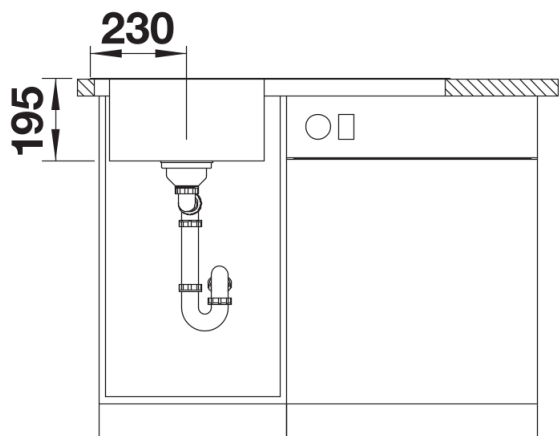

产品信息表 DIVON II 45 S-IF

产品货号 521657

优势

- 外形美观，水槽整体外观分外吸睛
- 和谐匹配几何形设计装潢风格
- 直线型设计的盆体，转角半径仅为10毫米
- 盆体容量极大，底部可完全利用
- 产品线丰富，能满足各种厨房设计要求
- 配备优质配件：C-overflow 隐形溢水口和InFino 下水提篮 – 优雅嵌入且易打理

设计信息

- 不支持额外开孔。
如需安装皂液器, 则不能安装台控去水装置。与此同时, 也不可安装配合台控去水装置的 InFino 下水提篮。在这种情况下, 只能安装不带台控去水装置、手动控制 InFino 下水提篮。

如有任何疑问, 欢迎联系我们。
请联系我们获取不带台控去水装置、手动控制的 InFino 下水提篮的产品货号。

供货范围

- 下水组件 带水管, 3.5英寸 InFino 下水提篮 配旋钮式台控

细节

俯视图

开孔

正视图

侧视图