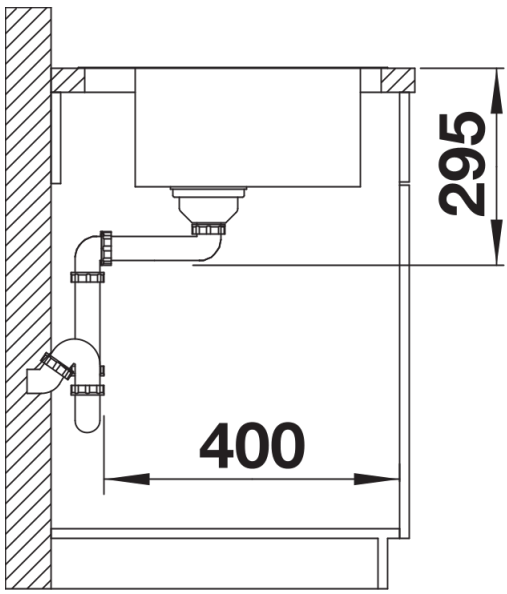

产品信息表 DIVON II 45 S-IF

产品货号 521657

优势

- 外形美观，水槽整体外观分外吸睛
- 和谐匹配几何形设计装潢风格
- 直线型设计的盆体，转角半径仅为10毫米
- 盆体容量极大，底部可完全利用
- 产品线丰富，能满足各种厨房设计要求
- 配备优质配件：C-overflow 隐形溢水口和InFino 下水提篮 – 优雅嵌入且易打理

设计信息

- 不支持额外开孔。
如需安装皂液器, 则不能安装台控去水装置。与此同时, 也不可安装配合台控去水装置的 InFino 下水提篮。在这种情况下, 只能安装不带台控去水装置、手动控制 InFino 下水提篮。

如有任何疑问, 欢迎联系我们。
请联系我们获取不带台控去水装置、手动控制的 InFino 下水提篮的产品货号。

供货范围

- 下水组件 带水管, 3.5英寸 InFino 下水提篮 配旋钮式台控

细节

俯视图

开孔

正视图

侧视图