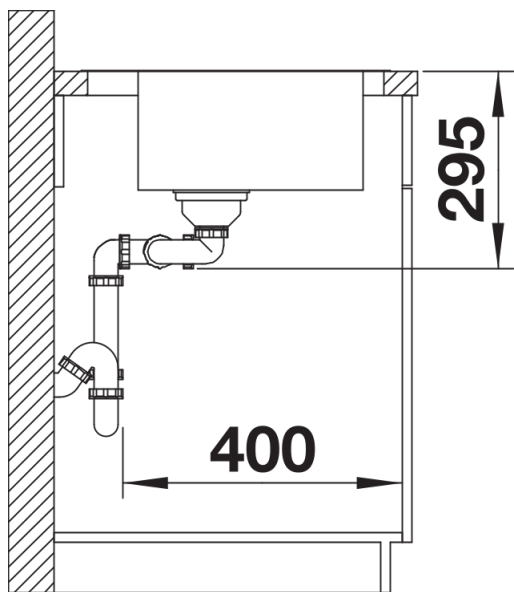

## 供货范围

---

- 下水组件 带水管，两个3.5英寸 InFino 下水提篮，一个盆配旋钮式台控

## 细节

---

俯视图

开孔

正视图

侧视图