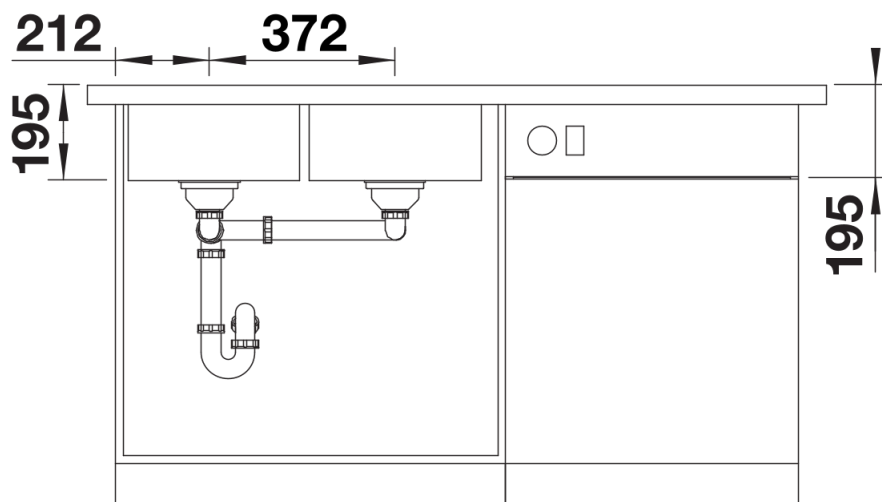

## 供货范围

---

- 下水组件 带水管，两个3.5英寸 InFino 下水提篮，一个盆配旋钮式台控

## 细节

---

俯视图

开孔

正视图

侧视图