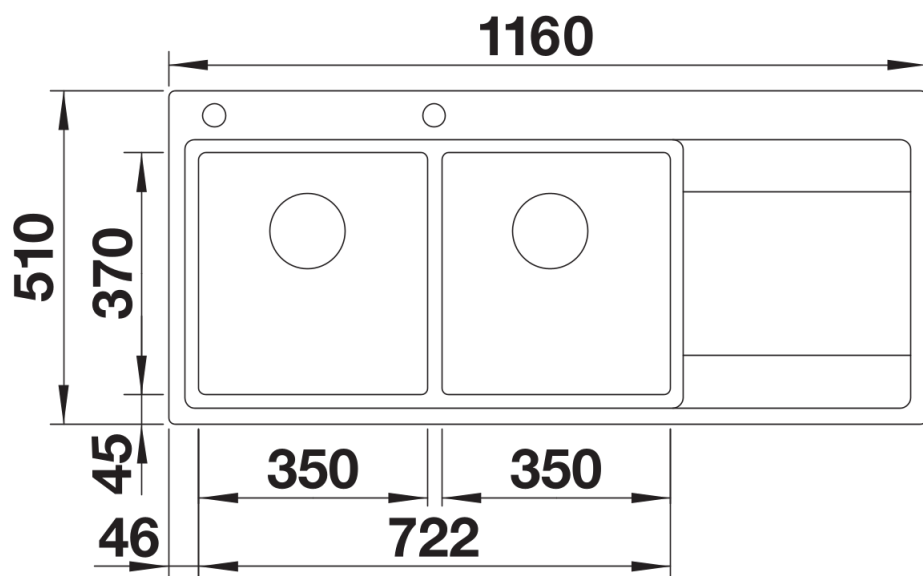

## 设计信息

---

- 不支持额外开孔。
- 如需安装皂液器，则不能安装台控去水装置。与此同时，也不可安装配台控去水装置的 InFino 下水提篮。在这种情况下，只能安装不带台控去水装置、手动控制 InFino 下水提篮。
- 如有任何疑问，欢迎联系我们。
- 请联系我们获取不带台控去水装置、手动控制的 InFino 下水提篮的产品货号。

## 供货范围

---

- 下水组件 带水管，两个3.5英寸 InFino 下水提篮，一个盆配旋钮式台控

## 细节

---

俯视图

开孔

正视图

侧视图