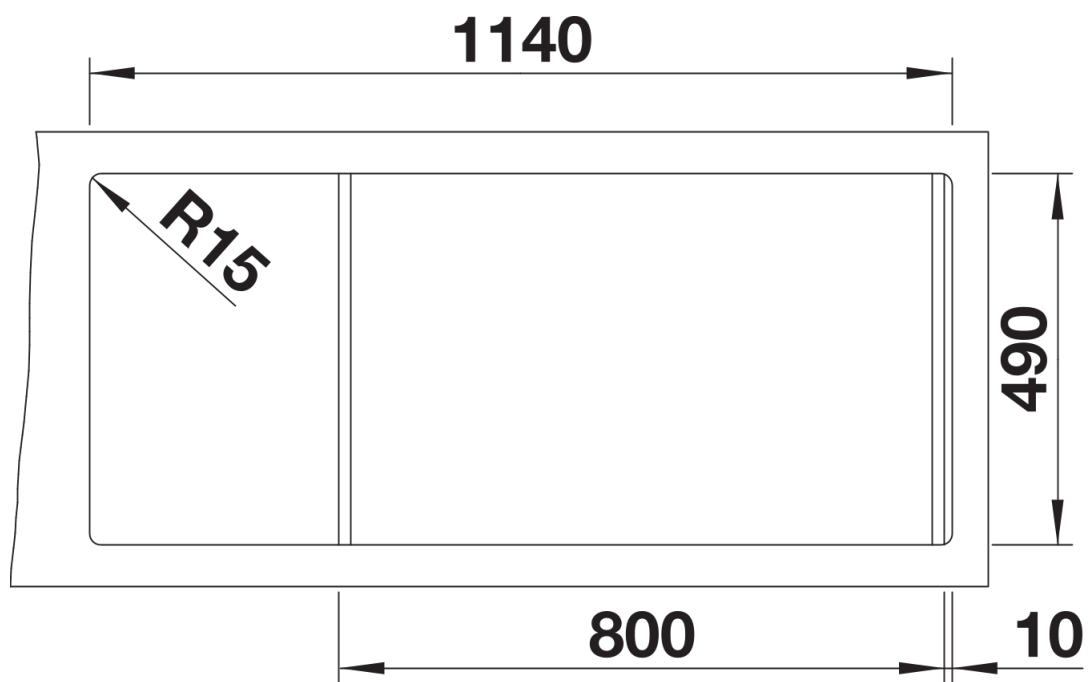

## 供货范围

---

- 下水组件 带水管，两个3.5英寸 InFino 下水提篮，一个盆配旋钮式台控

## 细节

---

俯视图

开孔

正视图

侧视图