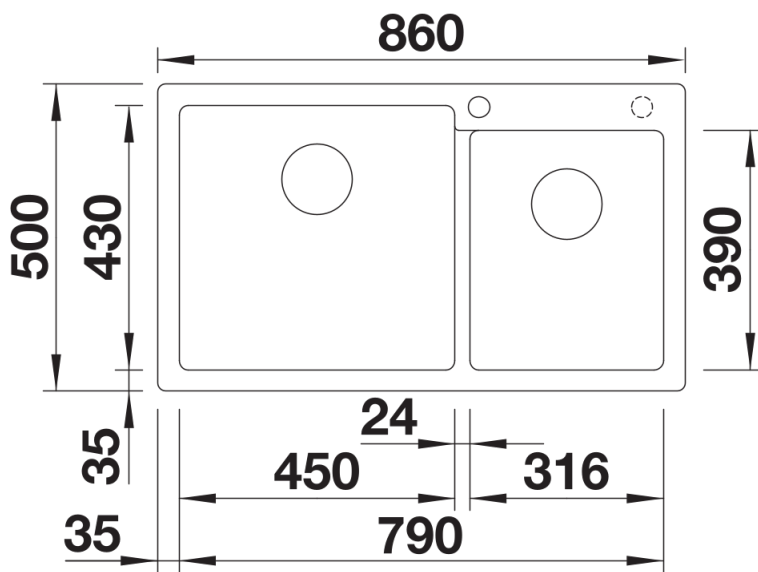

## 供货范围

---

- 下水组件 带水管，两个3.5英寸 InFino 下水提篮

## 俯视图

开孔

正视图

侧视图