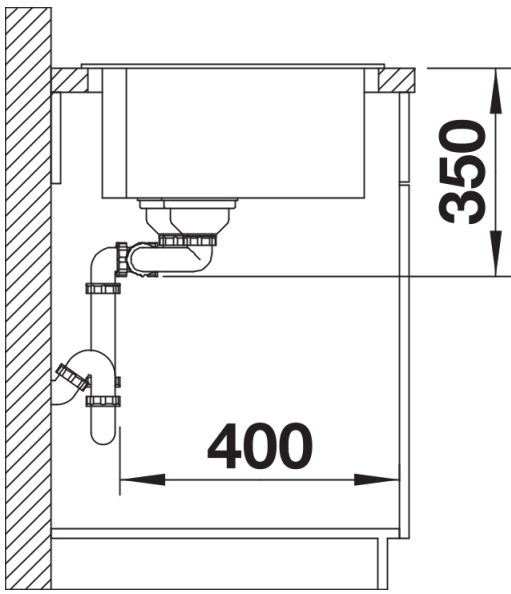

## 供货范围

---

- 下水组件 带水管，两个3.5英寸 InFino 下水提篮

## 俯视图

开孔

正视图

侧视图