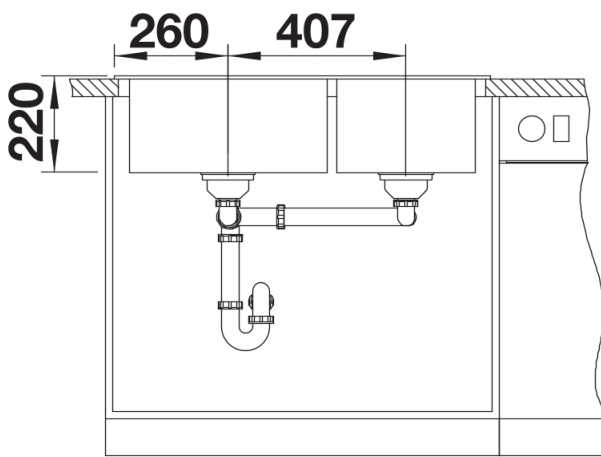

## 供货范围

---

- 下水组件 带水管，两个3.5英寸 InFino 下水提篮

## 俯视图

开孔

正视图

侧视图