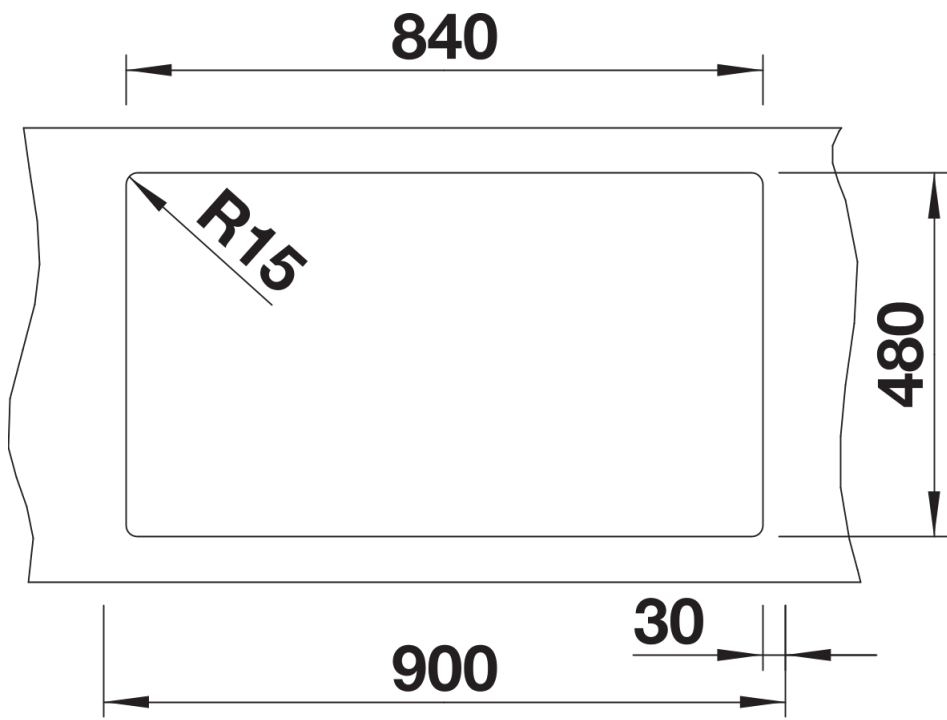

## 供货范围

---

- 下水组件 带水管，两个3.5英寸 InFino 下水提篮

## 俯视图

开孔

正视图

侧视图