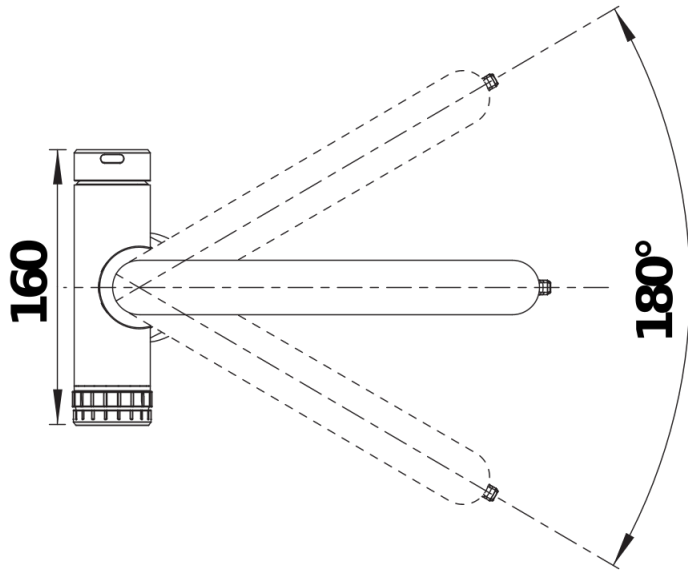

颜色

PVD 丝光暗钢

可选颜色

丝光金

丝光暗钢

供货范围

- 集合了冷热自来水，冰水，两种气泡水，热水于一体的6合1高抛饮水龙头
- 旋转手轮调节水量，触摸控制出水
- 4种个性化设置可选择
- 安全处理沸水
- 净水和自来水支臂可180°旋转
- 材质：不锈钢
- 需开直径为35mm的龙头孔
- BLANCO LOCK可让您快速且专业的安装
- 陶瓷阀芯
- 精准的水射流调节器，能够显著减少水垢的产生
- 两功能抽拉头
- 提供应用灵活的连接软管，长700 毫米；配4分螺母，安装简便
- 配有稳定板，提高龙头与不锈钢水槽连接的稳定性
- 标配逆止阀，按照EN1717标准防止回流污染冰

细节

旋转范围

侧视图