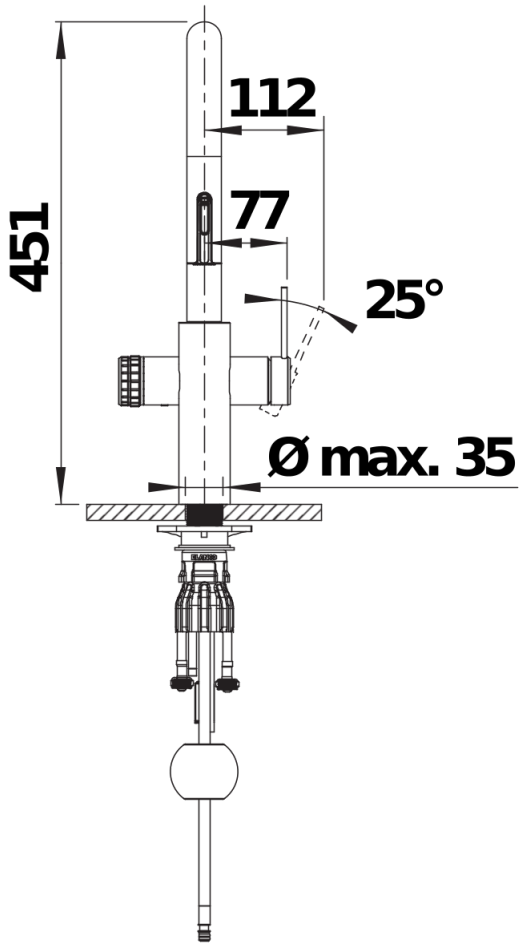

颜色

PVD 丝光暗钢

可选颜色

丝光金

丝光暗钢

供货范围

- 集合了冷热自来水，冰水，两种气泡水，热水于一体的6合1高抛饮水龙头
- 旋转手轮调节水量，触摸控制出水
- 4种个性化设置可选择
- 安全处理沸水
- 净水和自来水支臂可180°旋转
- 材质：不锈钢
- 需开直径为35mm的龙头孔
- BLANCO LOCK可让您快速且专业的安装
- 陶瓷阀芯
- 精准的水射流调节器，能够显著减少水垢的产生
- 两功能抽拉头
- 提供应用灵活的连接软管，长700 毫米；配4分螺母，安装简便
- 配有稳定板，提高龙头与不锈钢水槽连接的稳定性
- 标配逆止阀，按照EN1717标准防止回流污染冰

细节

旋转范围

侧视图