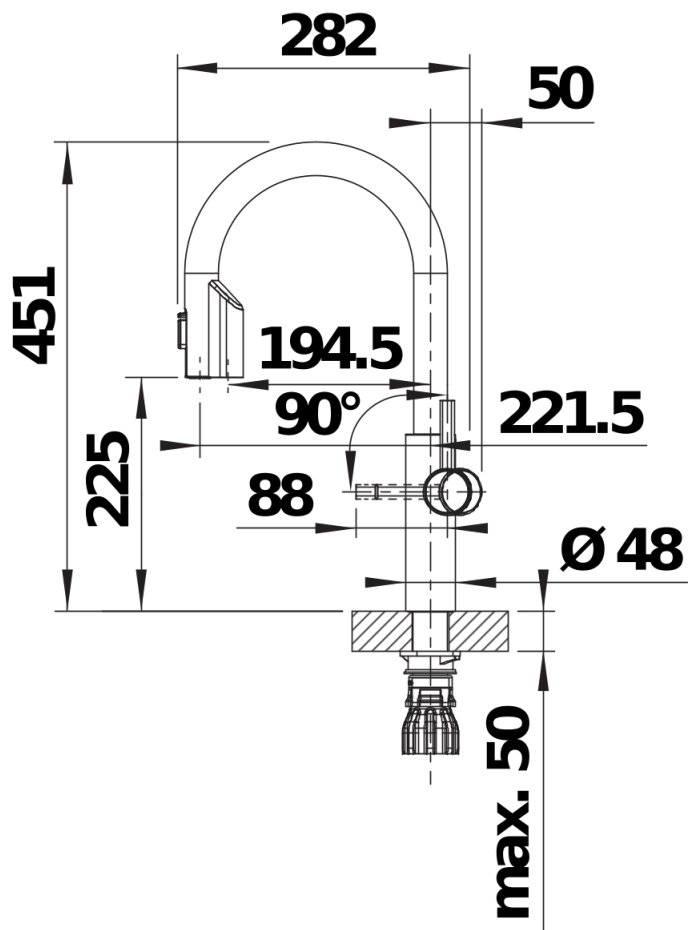

颜色

PVD 丝光暗钢

可选颜色

丝光金

丝光暗钢

供货范围

- 集合了冷热自来水，冰水，两种气泡水，热水于一体的6合1高抛饮水龙头
- 旋转手轮调节水量，触摸控制出水
- 4种个性化设置可选择
- 安全处理沸水
- 净水和自来水支臂可180°旋转
- 材质：不锈钢
- 需开直径为35mm的龙头孔
- BLANCO LOCK可让您快速且专业的安装
- 陶瓷阀芯
- 精准的水射流调节器，能够显著减少水垢的产生
- 两功能抽拉头
- 提供应用灵活的连接软管，长700 毫米；配4分螺母，安装简便
- 配有稳定板，提高龙头与不锈钢水槽连接的稳定性
- 标配逆止阀，按照EN1717标准防止回流污染冰

细节

旋转范围

侧视图