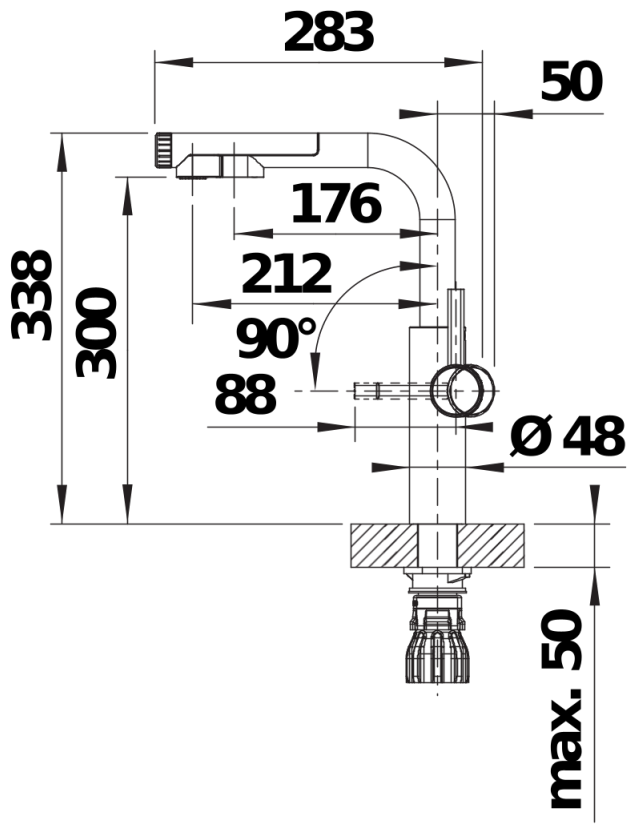

## 供货范围

---

- 集合了冷热自来水，冰水，两种气泡水，热水于一体的6合1平抛饮水龙头
- 旋转手轮调节水量，触摸控制出水
- 4种个性化设置可选择
- 安全处理沸水
- 净水和自来水支臂可180°旋转
- 材质：不锈钢
- 需开直径为35mm的龙头孔
- BLANCO LOCK可快速且专业的安装
- 陶瓷阀芯
- 精准的水射流调节器，能够显著减少水垢的产生
- 两功能抽拉头
- 提供应用灵活的连接软管，长700 毫米；配4分螺母，安装简便
- 配有稳定板，提高龙头与不锈钢水槽连接的稳定性
- 标配逆止阀，按照EN1717标准防止回流污染

## 细节

---

旋转范围

侧视图