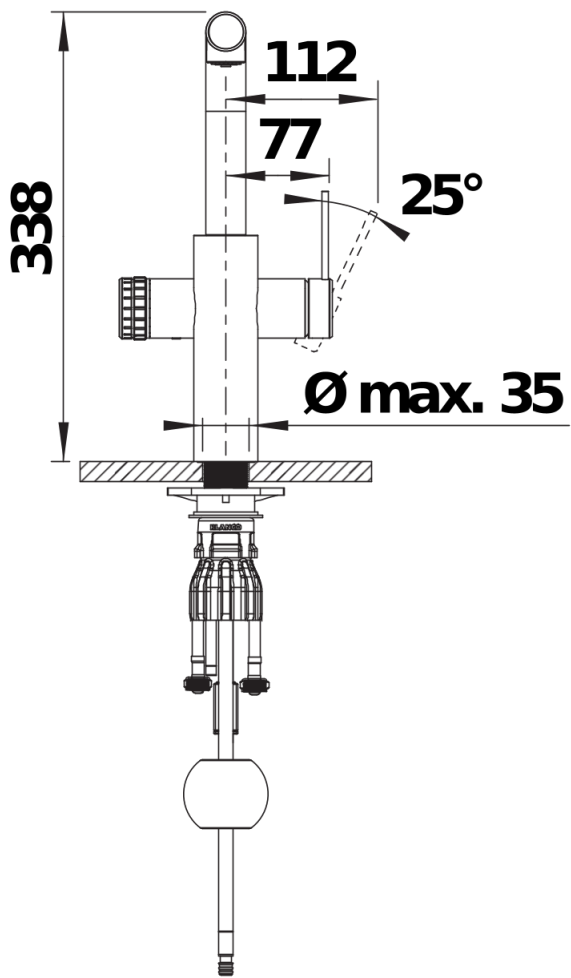

## 供货范围

---

- 集合了冷热自来水，冰水，两种气泡水，热水于一体的6合1平抛饮水龙头
- 旋转手轮调节水量，触摸控制出水
- 4种个性化设置可选择
- 安全处理沸水
- 净水和自来水支臂可180°旋转
- 材质：不锈钢
- 需开直径为35mm的龙头孔
- BLANCO LOCK可快速且专业的安装
- 陶瓷阀芯
- 精准的水射流调节器，能够显著减少水垢的产生
- 两功能抽拉头
- 提供应用灵活的连接软管，长700 毫米；配4分螺母，安装简便
- 配有稳定板，提高龙头与不锈钢水槽连接的稳定性
- 标配逆止阀，按照EN1717标准防止回流污染

## 细节

---

旋转范围

侧视图