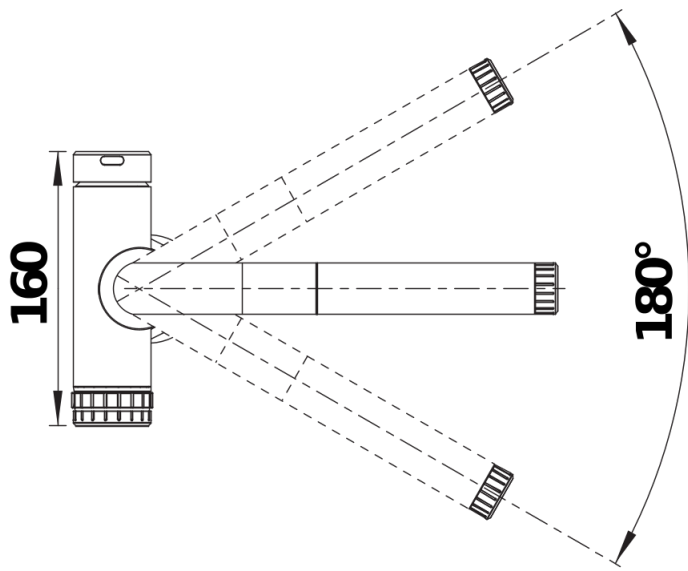

## 供货范围

---

- 集合了冷热自来水，冰水，两种气泡水，热水于一体的6合1平抛饮水龙头
- 旋转手轮调节水量，触摸控制出水
- 4种个性化设置可选择
- 安全处理沸水
- 净水和自来水支臂可180°旋转
- 材质：不锈钢
- 需开直径为35mm的龙头孔
- BLANCO LOCK可快速且专业的安装
- 陶瓷阀芯
- 精准的水射流调节器，能够显著减少水垢的产生
- 两功能抽拉头
- 提供应用灵活的连接软管，长700 毫米；配4分螺母，安装简便
- 配有稳定板，提高龙头与不锈钢水槽连接的稳定性
- 标配逆止阀，按照EN1717标准防止回流污染

## 细节

---

旋转范围

侧视图