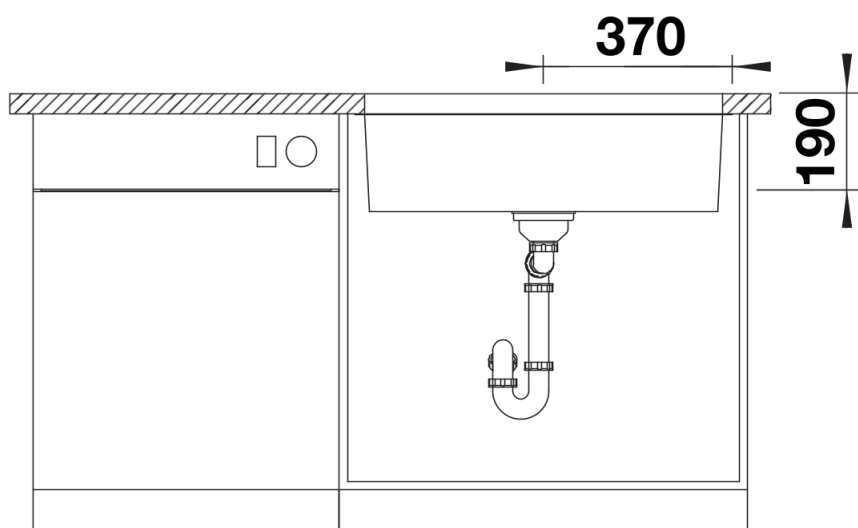

产品信息表 KARUS R15 700-U

产品货号 470097

优势

- 实用的R15圆角，现在感的外观并易于清洁
- 后置的排水位置，最大限度的保留盆体和橱柜的可用空间
- 台下式安装
- 高质量的表现配合 C-overflow 溢水口和 InFino下水组件 – 整合了优雅与易打理的特性

供货范围

- 下水组件 带水管，3.5 英寸提篮，密封胶条

细节

俯视图

开孔

正视图

侧视图