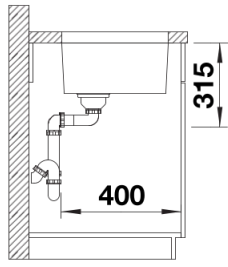

产品信息表 KARUS R15 700-U

产品货号 470097

优势

- 实用的R15圆角，现在感的外观并易于清洁
- 后置的排水位置，最大限度的保留盆体和橱柜的可用空间
- 台下式安装
- 高质量的表现配合 C-overflow 溢水口和 InFino下水组件 – 整合了优雅与易打理的特性

供货范围

- 下水组件 带水管，3.5 英寸提篮，密封胶条

细节

俯视图

开孔

正视图

侧视图