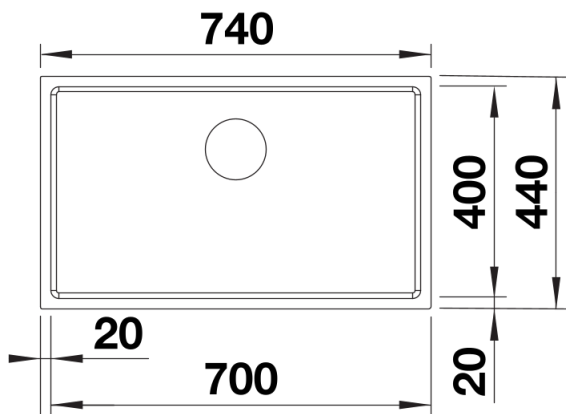

产品信息表 KARUS R15 700-U

产品货号 470097

优势

- 实用的R15圆角，现在感的外观并易于清洁
- 后置的排水位置，最大限度的保留盆体和橱柜的可用空间
- 台下式安装
- 高质量的表现配合 C-overflow 溢水口和 InFino下水组件 – 整合了优雅与易打理的特性

供货范围

- 下水组件 带水管，3.5 英寸提篮，密封胶条

细节

俯视图

开孔

正视图

侧视图