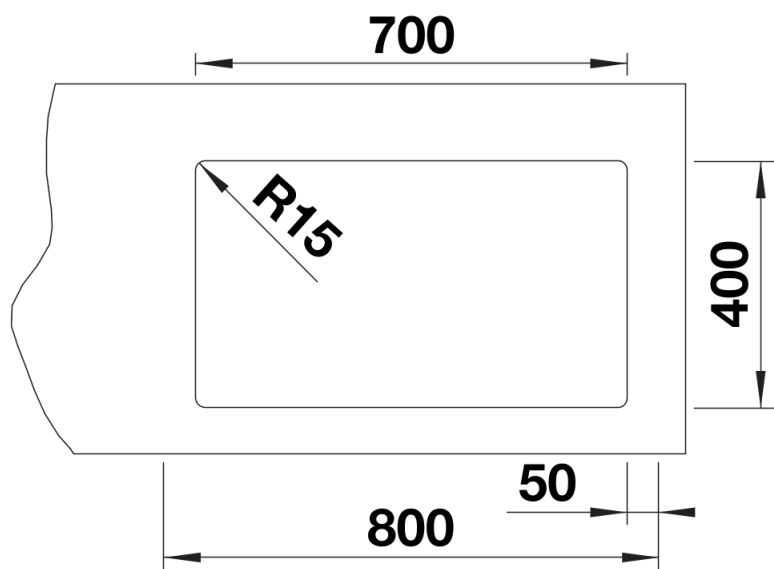

产品信息表 KARUS R15 700-U

产品货号 470097

优势

- 实用的R15圆角，现在感的外观并易于清洁
- 后置的排水位置，最大限度的保留盆体和橱柜的可用空间
- 台下式安装
- 高质量的表现配合 C-overflow 溢水口和 InFino下水组件 – 整合了优雅与易打理的特性

供货范围

- 下水组件 带水管，3.5 英寸提篮，密封胶条

细节

俯视图

开孔

正视图

侧视图